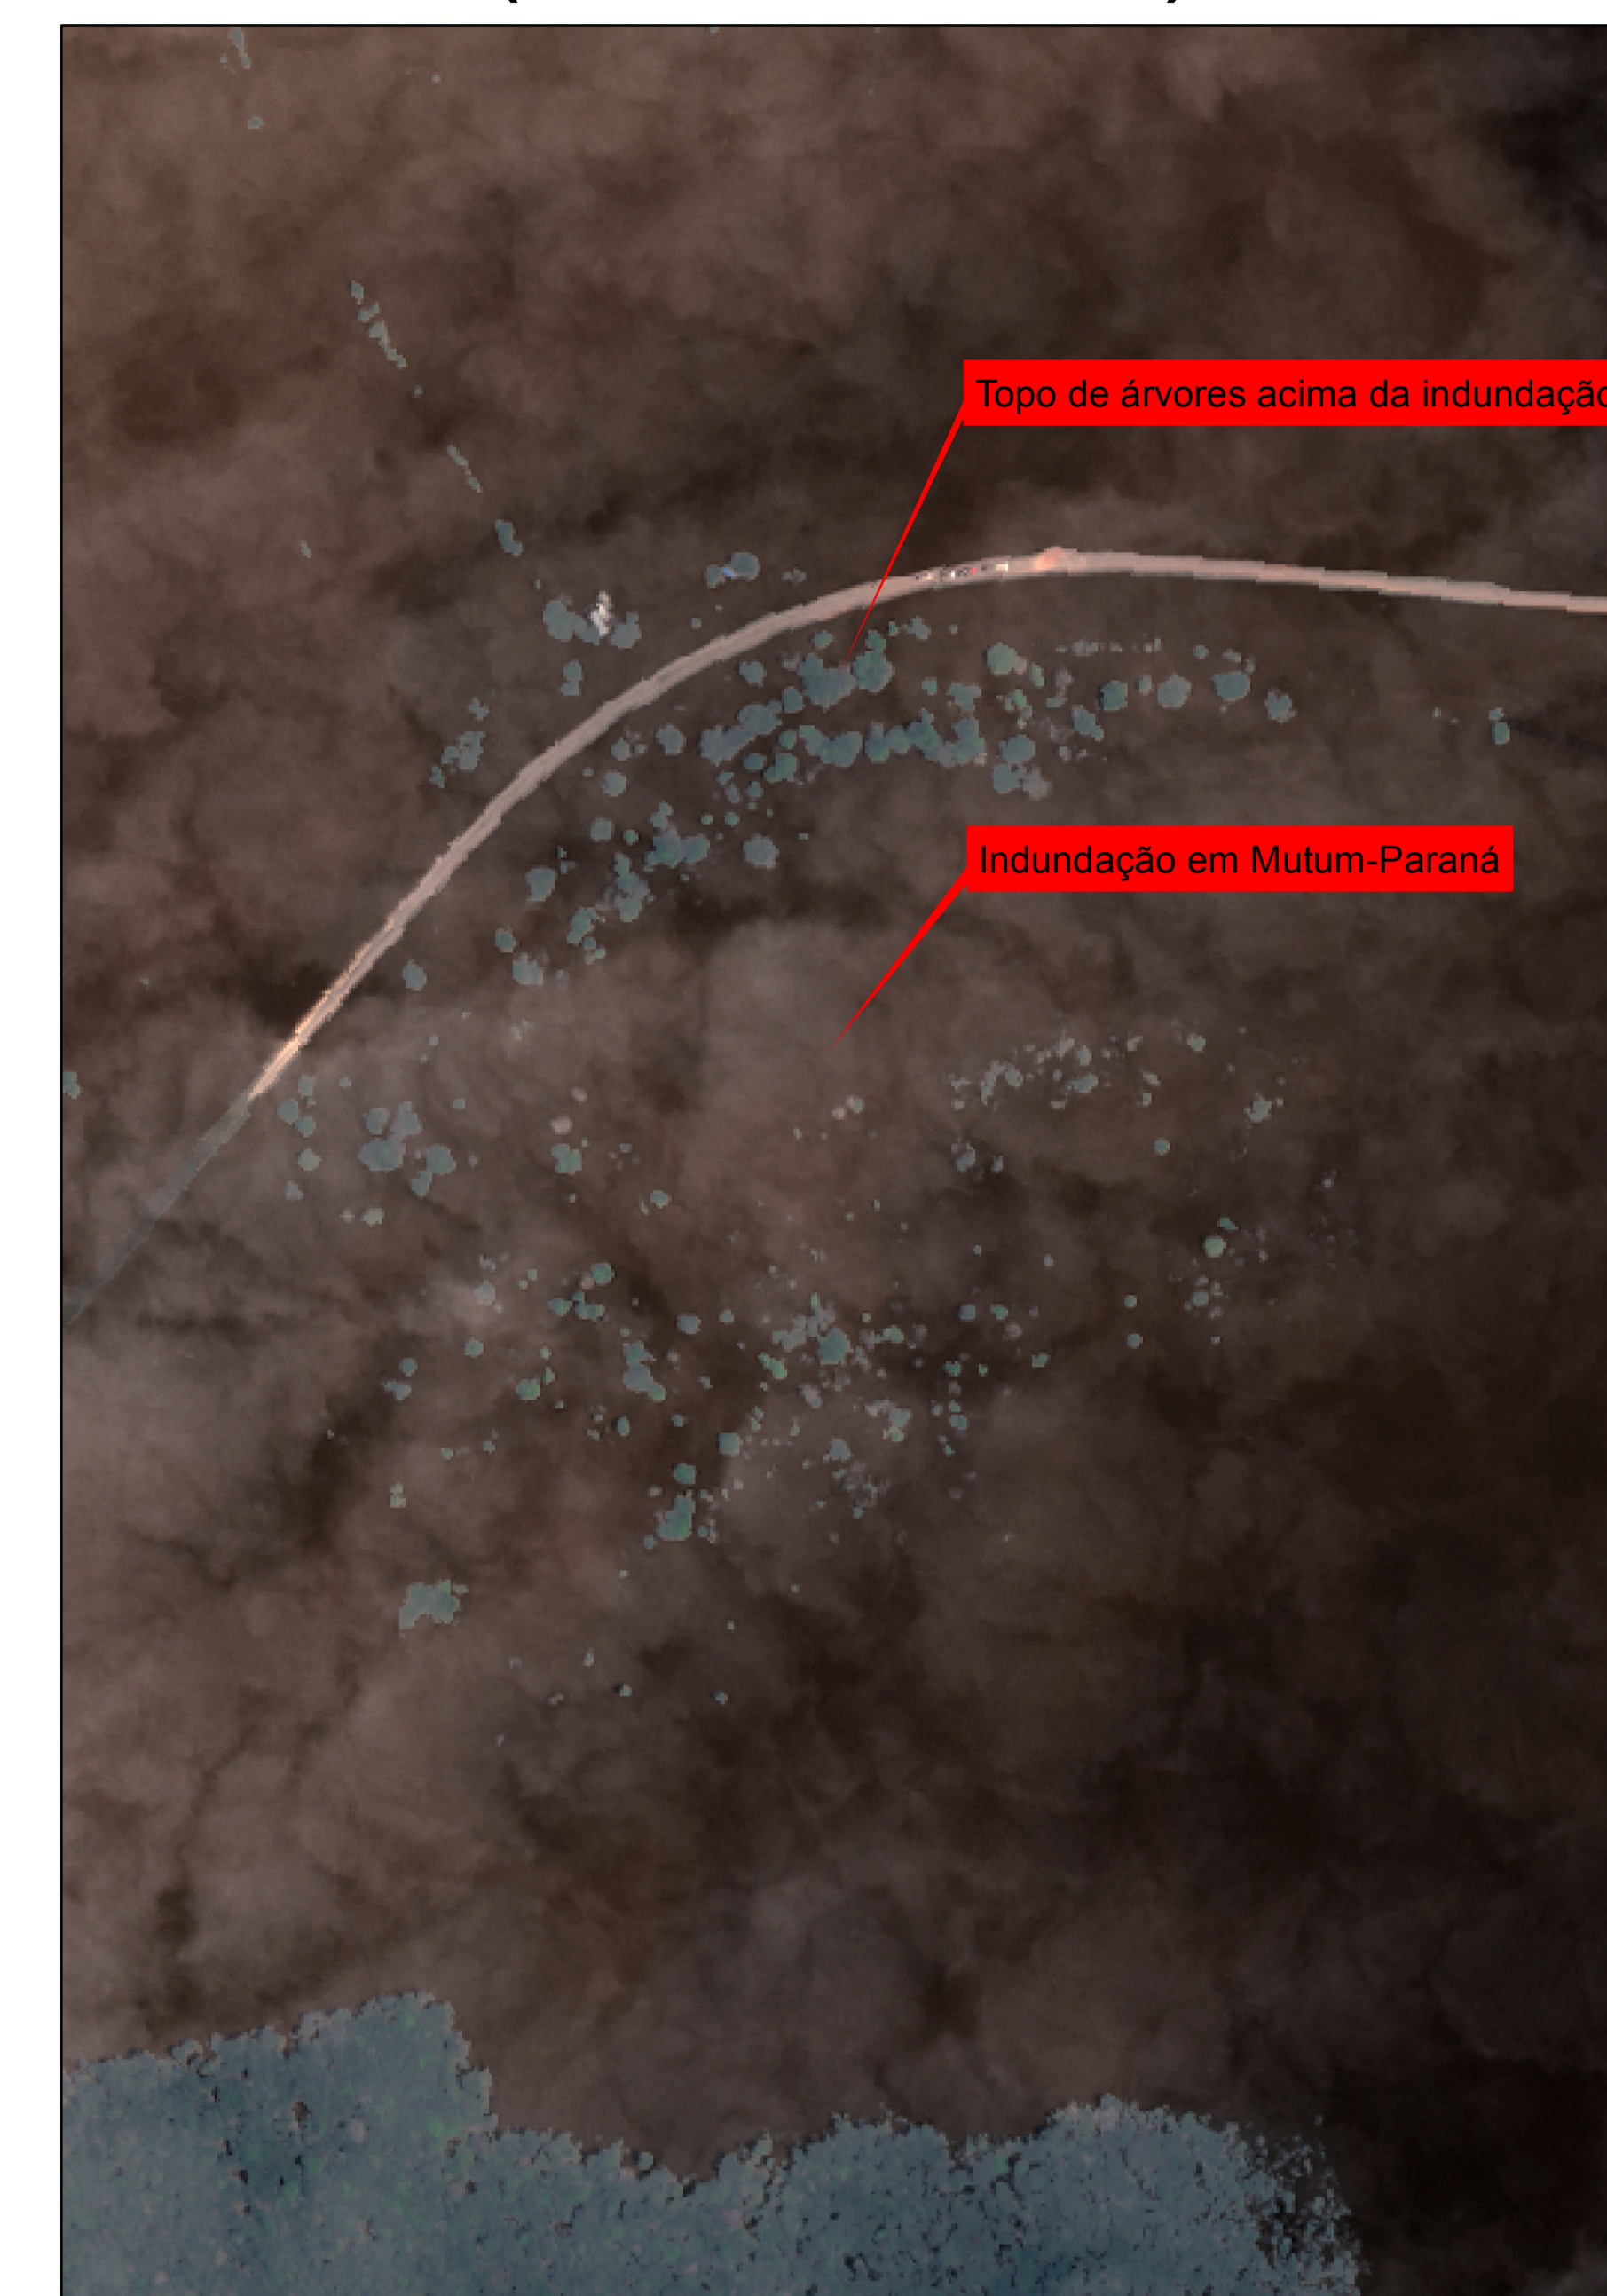

BRASIL - Inundação - Porto Velho / RO - Distrito Mutum-Paraná - MAR/2014 / IMAGEM Worldview-2

Worldview-2 28/Mar/2014

Inundação em Mutum-Paraná (28/Mar/2014)

Fonte: USGS - Worldview-2
 Data Aquisição: 28/03/2014
 Resolução: 2 m
 Bandas 1, 2 e 3
 Composição: 3R-2G-1B
 Copyright: 2014 DigitalGlobe

Imagem Pré-evento
 Fonte: INPE - CBERS-2B
 Sensor: HRC
 Data Aquisição: 04/09/2009
 Resolução: 2.5 m

Produto ID: gerado pelo INPE através do acordo International Charter "Space and Major Disasters" Charter CALL ID 483, com imagens fornecidas pelo USGS e INPE.

Este produto foi gerado usando técnicas digitais e necessita de verificação em campo. Produto sem precisão cartográfica.

Projeção: Lat/Long WGS84

Imagem Pré-Evento CBERS-2B de 04/Sep/2009

Mutum-Paraná em 04/Set/2009