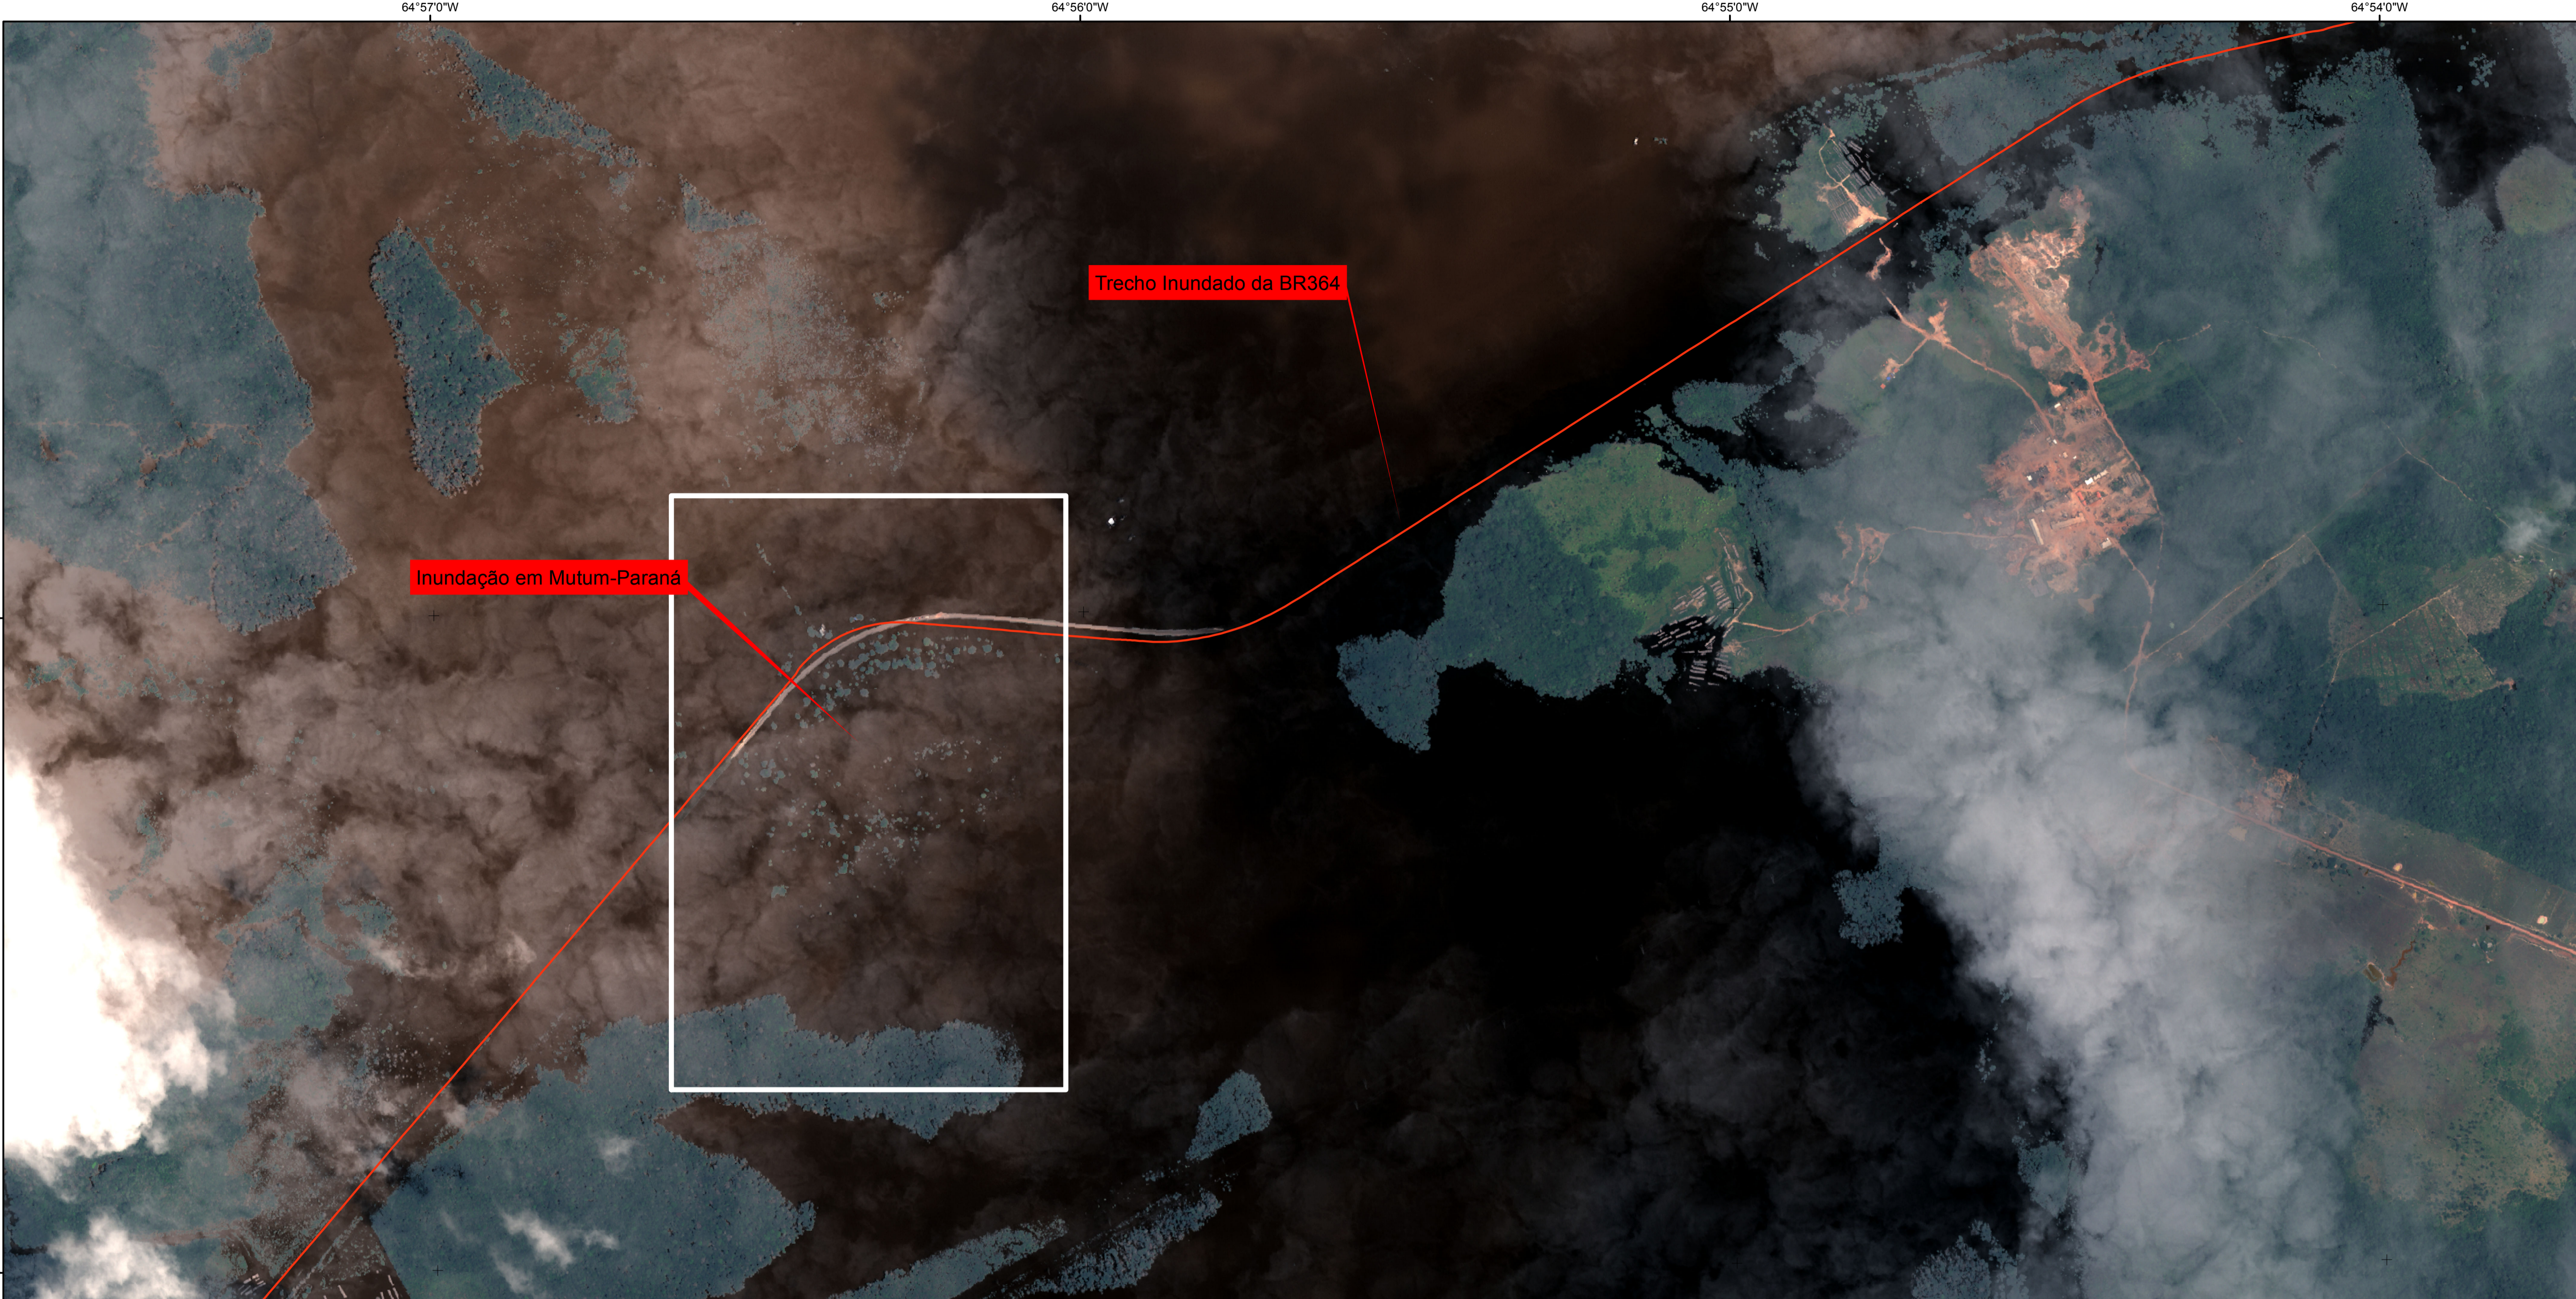

BRASIL - Inundação - Porto Velho / RO - Distrito Mutum-Paraná - MAR/2014 / IMAGEM Worldview-2

Worldview-2 28/Mar/2014

Inundação em Mutum-Paraná (28/Mar/2014)

Fonte: USGS - Worldview-2
 Data Aquisição: 28/03/2014
 Resolução: 2 m
 Bandas 1, 2 e 3
 Composição: 3R-2G-1B
 Copyright: 2014 DigitalGlobe

Imagem Pré-evento
 Fonte: INPE - CBERS-2B
 Sensor: HRC
 Data Aquisição: 04/09/2009
 Resolução: 2.5 m

Produto ID: gerado pelo INPE através do acordo International Charter "Space and Major Disasters" Charter CALL ID 483, com imagens fornecidas pelo USGS e INPE.

Este produto foi gerado usando técnicas digitais e necessita de verificação em campo. Produto sem precisão cartográfica.

Projeção: Lat/Long WGS84

Imagem Pré-Evento CBERS-2B de 04/Sep/2009

Mutum-Paraná em 04/Set/2009