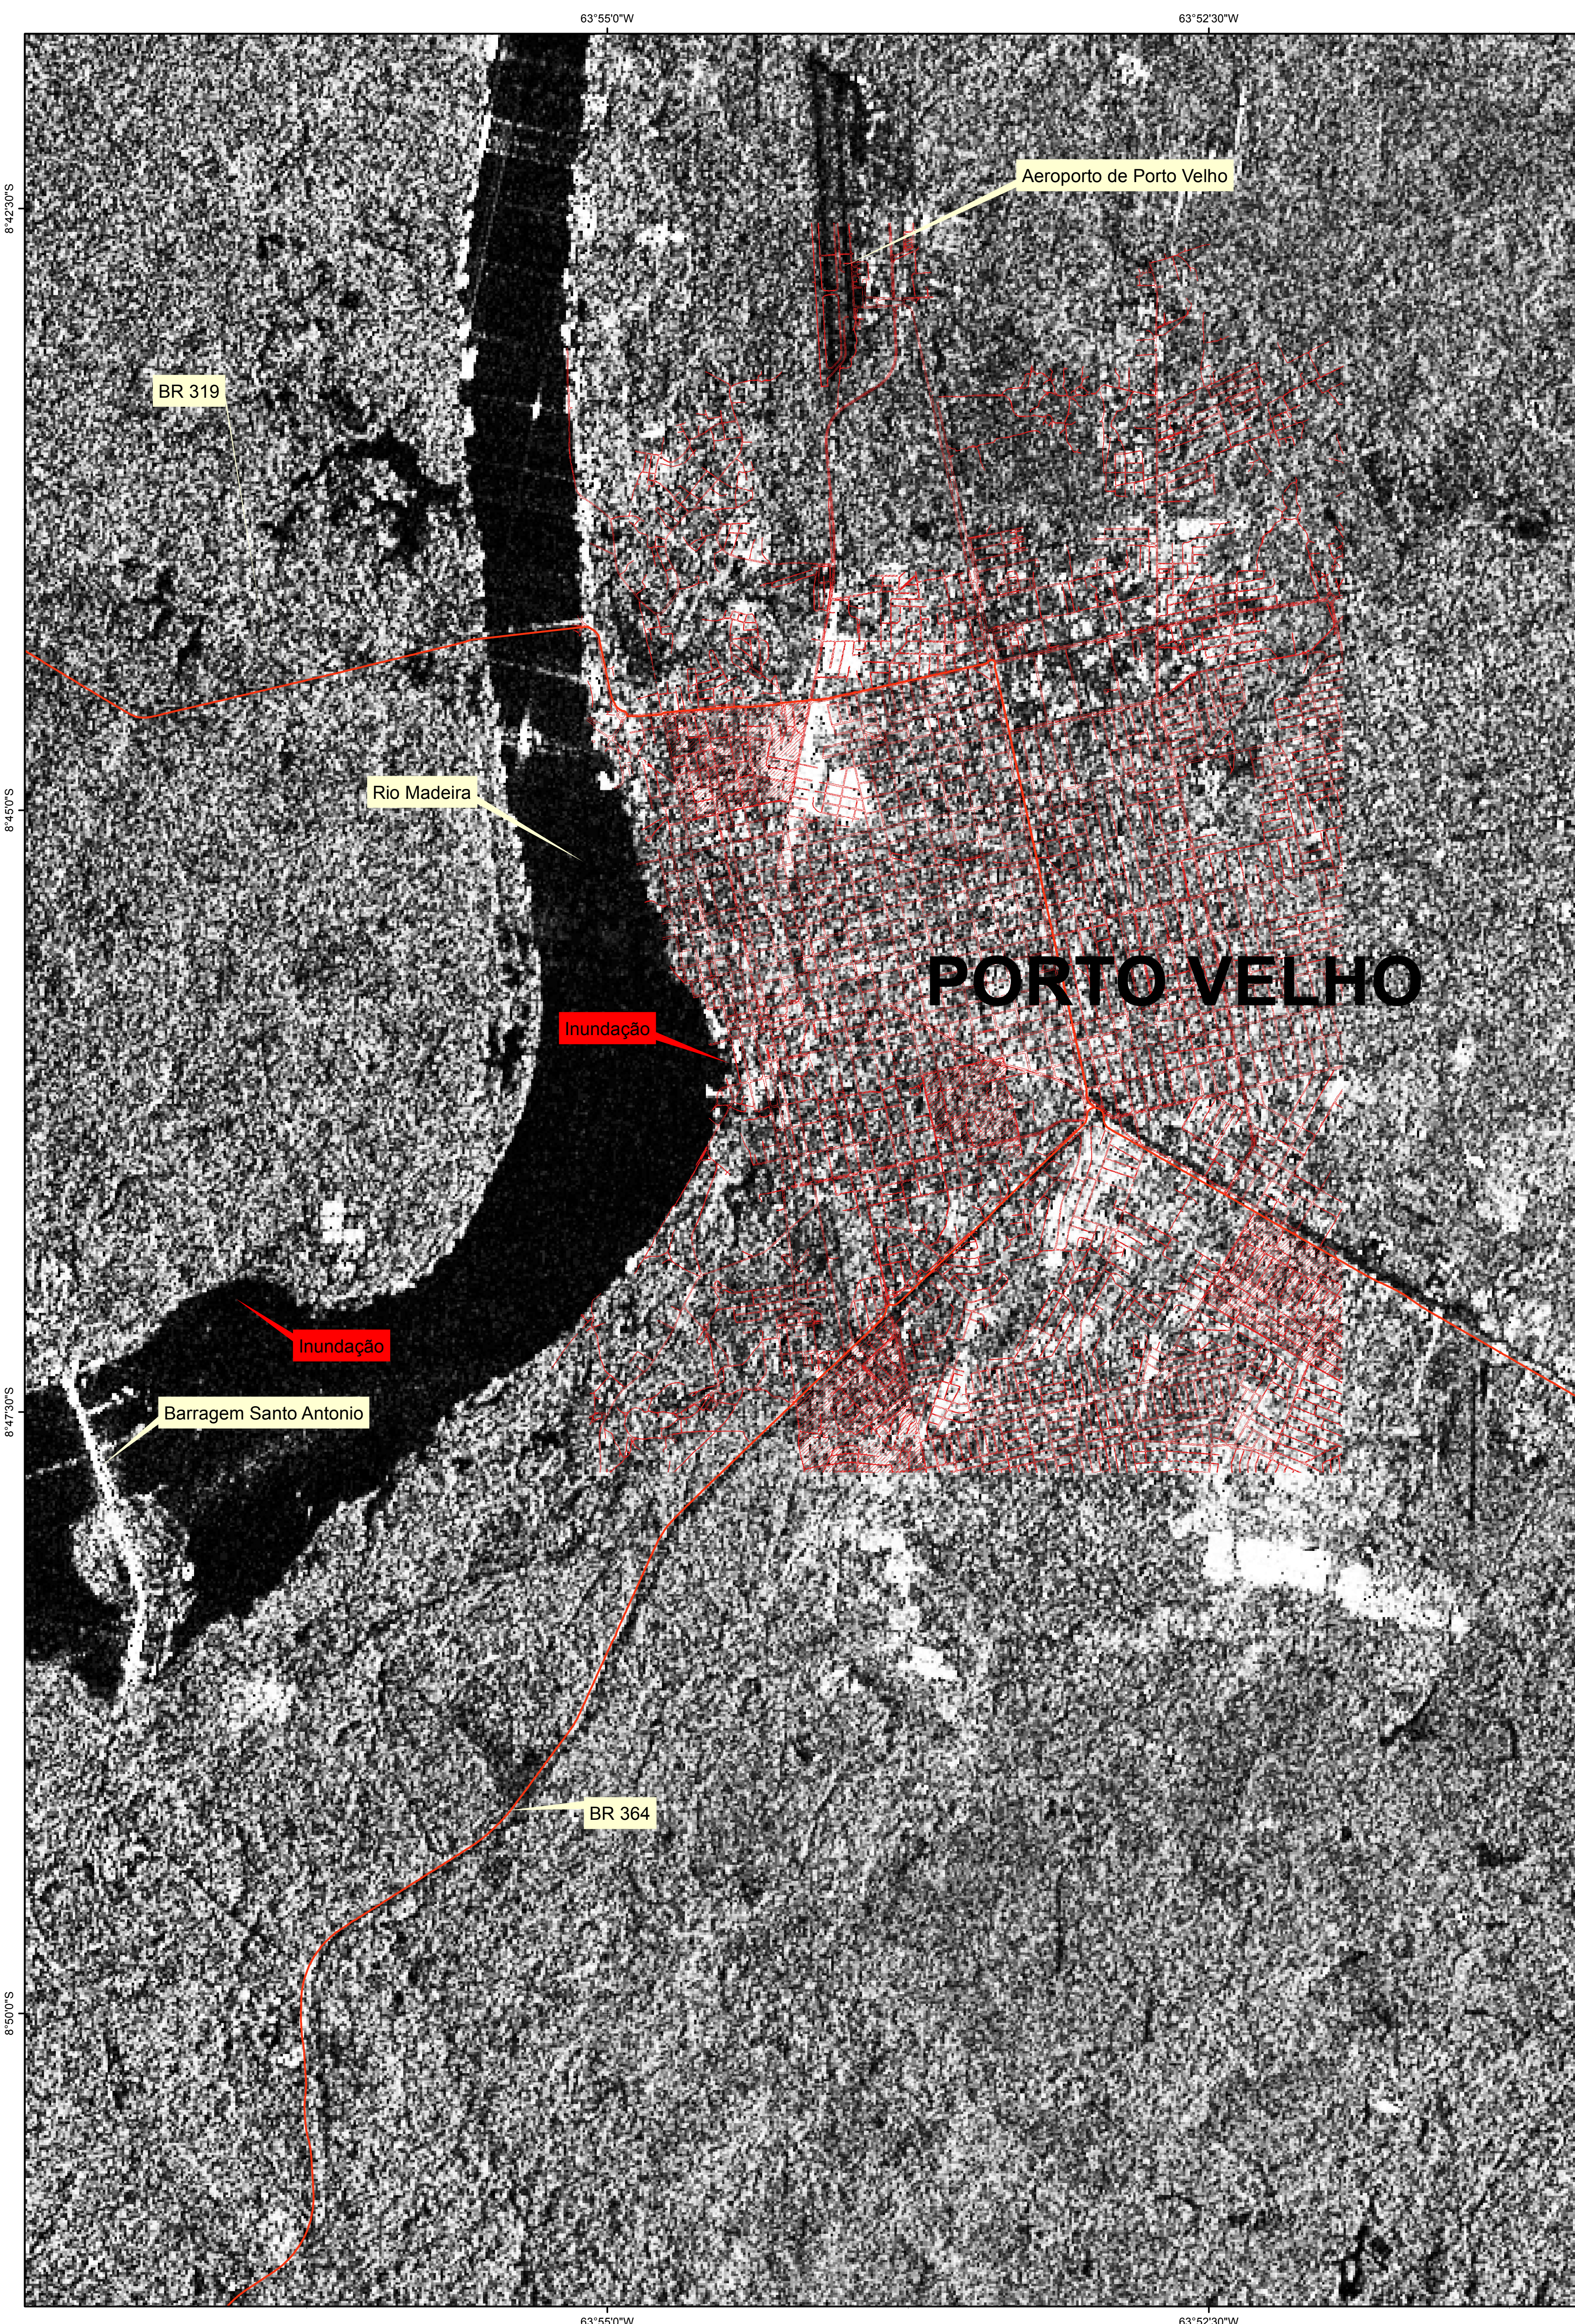

BRASIL - Porto Velho / RO - Inundação - 25/MAR/2014 IMAGEM RISAT-1

RISAT-1 25/MAR/2014

LANDSAT 8 - Imagem de Arquivo 27/AGO/2013

Fonte: ISRO - RISAT-1
 Data Aquisição: 25/03/2014
 Modo Aquisição: HH
 Resolução: 18 m

Imagem Pré-evento
 Fonte: USGS - LANDSAT-8
 Data Aquisição: 27/08/2013
 Resolução: 15 m
 Bandas 6, 5, 4 e 8
 Fusão por Componentes Principais - 15 m
 Composição CP: 6R-5G-4B

Produto ID: gerado pelo INPE
 através do acordo International Charter
 "Space and Major Disasters"
 Charter CALL ID 483, com imagens fornecidas
 pela ISRO e USGS.

— Estradas e Ruas
 ■ Inundação

Este produto foi gerado usando técnicas digitais e
 necessita de verificação em campo.
 Protuto sem precisão cartográfica.