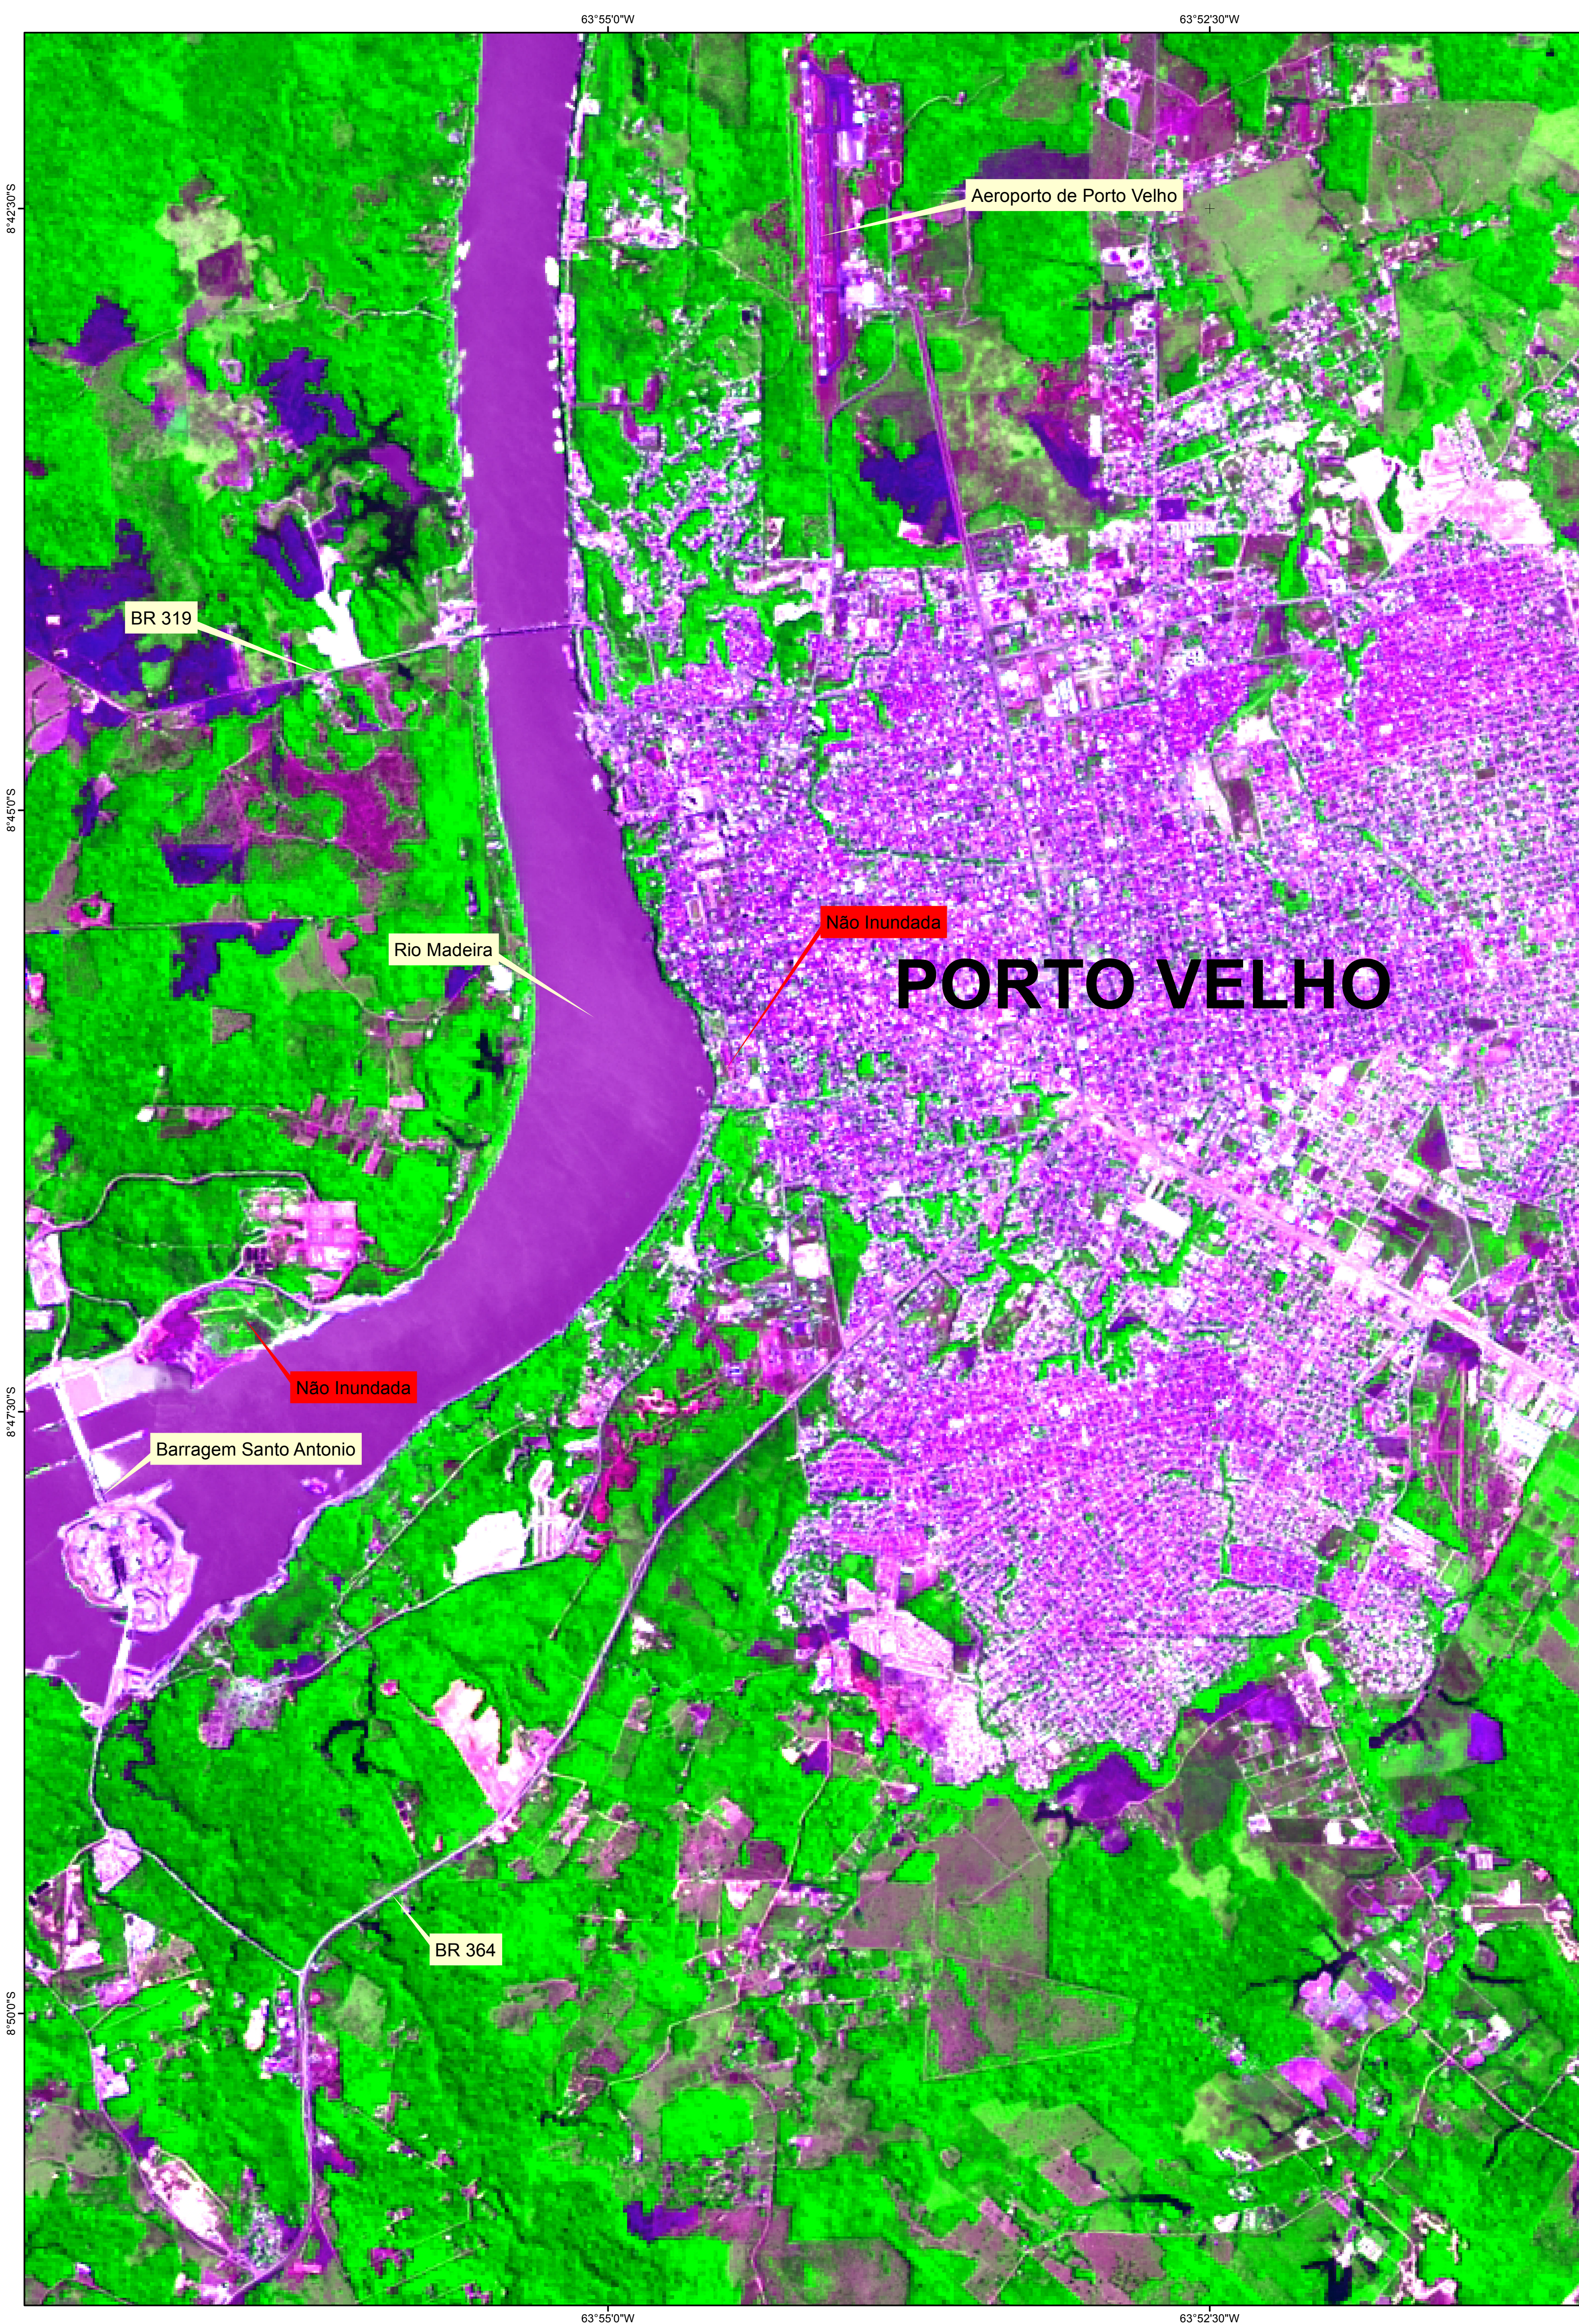

BRASIL - Porto Velho / RO - Inundação - 25/MAR/2014 IMAGEM RISAT-1

RISAT-1 25/MAR/2014

LANDSAT 8 - Imagem de Arquivo 27/AGO/2013

Fonte: ISRO - RISAT-1
 Data Aquisição: 25/03/2014
 Modo Aquisição: HH
 Resolução: 18 m

Imagem Pré-evento
 Fonte: USGS - LANDSAT-8
 Data Aquisição: 27/08/2013
 Resolução: 15 m
 Bandas 6, 5, 4 e 8
 Fusão por Componentes Principais - 15 m
 Composição CP: 6R-5G-4B

Produto ID: gerado pelo INPE
 através do acordo International Charter
 "Space and Major Disasters"
 Charter CALL ID 483, com imagens fornecidas
 pela ISRO e USGS.

— Estradas e Ruas
 ■ Inundação

Este produto foi gerado usando técnicas digitais e
 necessita de verificação em campo.
 Protuto sem precisão cartográfica.