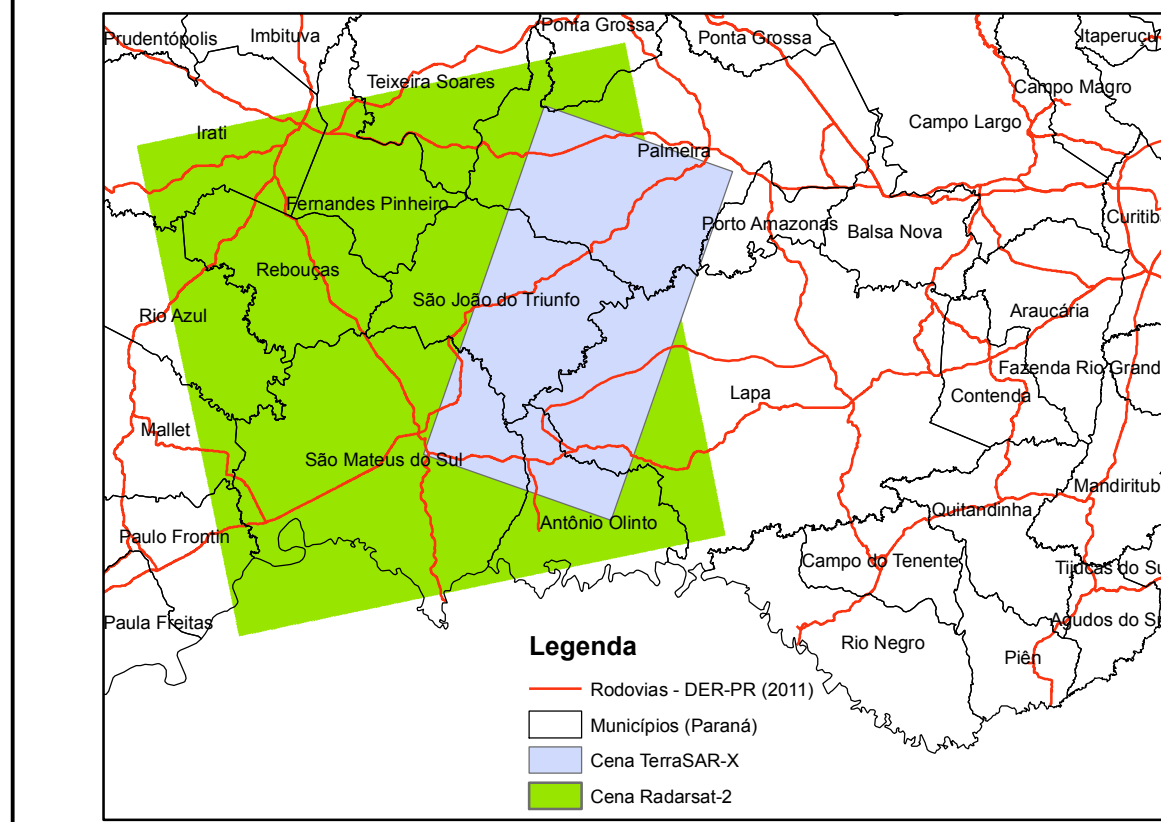

BRASIL - INUNDAÇÃO - São Mateus do Sul - Paraná / PR - JUNHO/2014

Fonte: CSA - RADARSAT-2
 Data de Aquisição: 19/06/2014
 Modo de Aquisição: HH / Resolução: 12.5m
 Copyright: RADARSAT-2 Data and Products © MACDONALD, DETTWILER AND ASSOCIATES LTD. (2014) – All Rights Reserved.
 RADARSAT is an official mark of the Canadian Space Agency.

Produto ID: gerado pelo INPE (National Institute for Space Research), através do acordo International Charter "Space and Major Disasters" Charter CALL ID 492, com imagens fornecidas pela CSA-ASC e DLR.

Legenda

- Rua Roberto Angevitz
- Rodovias - DER-PR (2011)

Imagem Radarsat-2

Este produto foi gerado usando técnicas digitais e necessita de verificação em campo. Produto sem precisão cartográfica.

Localização das Imagens RADARSAT-2 e TerraSAR-X

RADARSAT-2 (19/06/2014)

TerraSAR-X (16/06/2014)