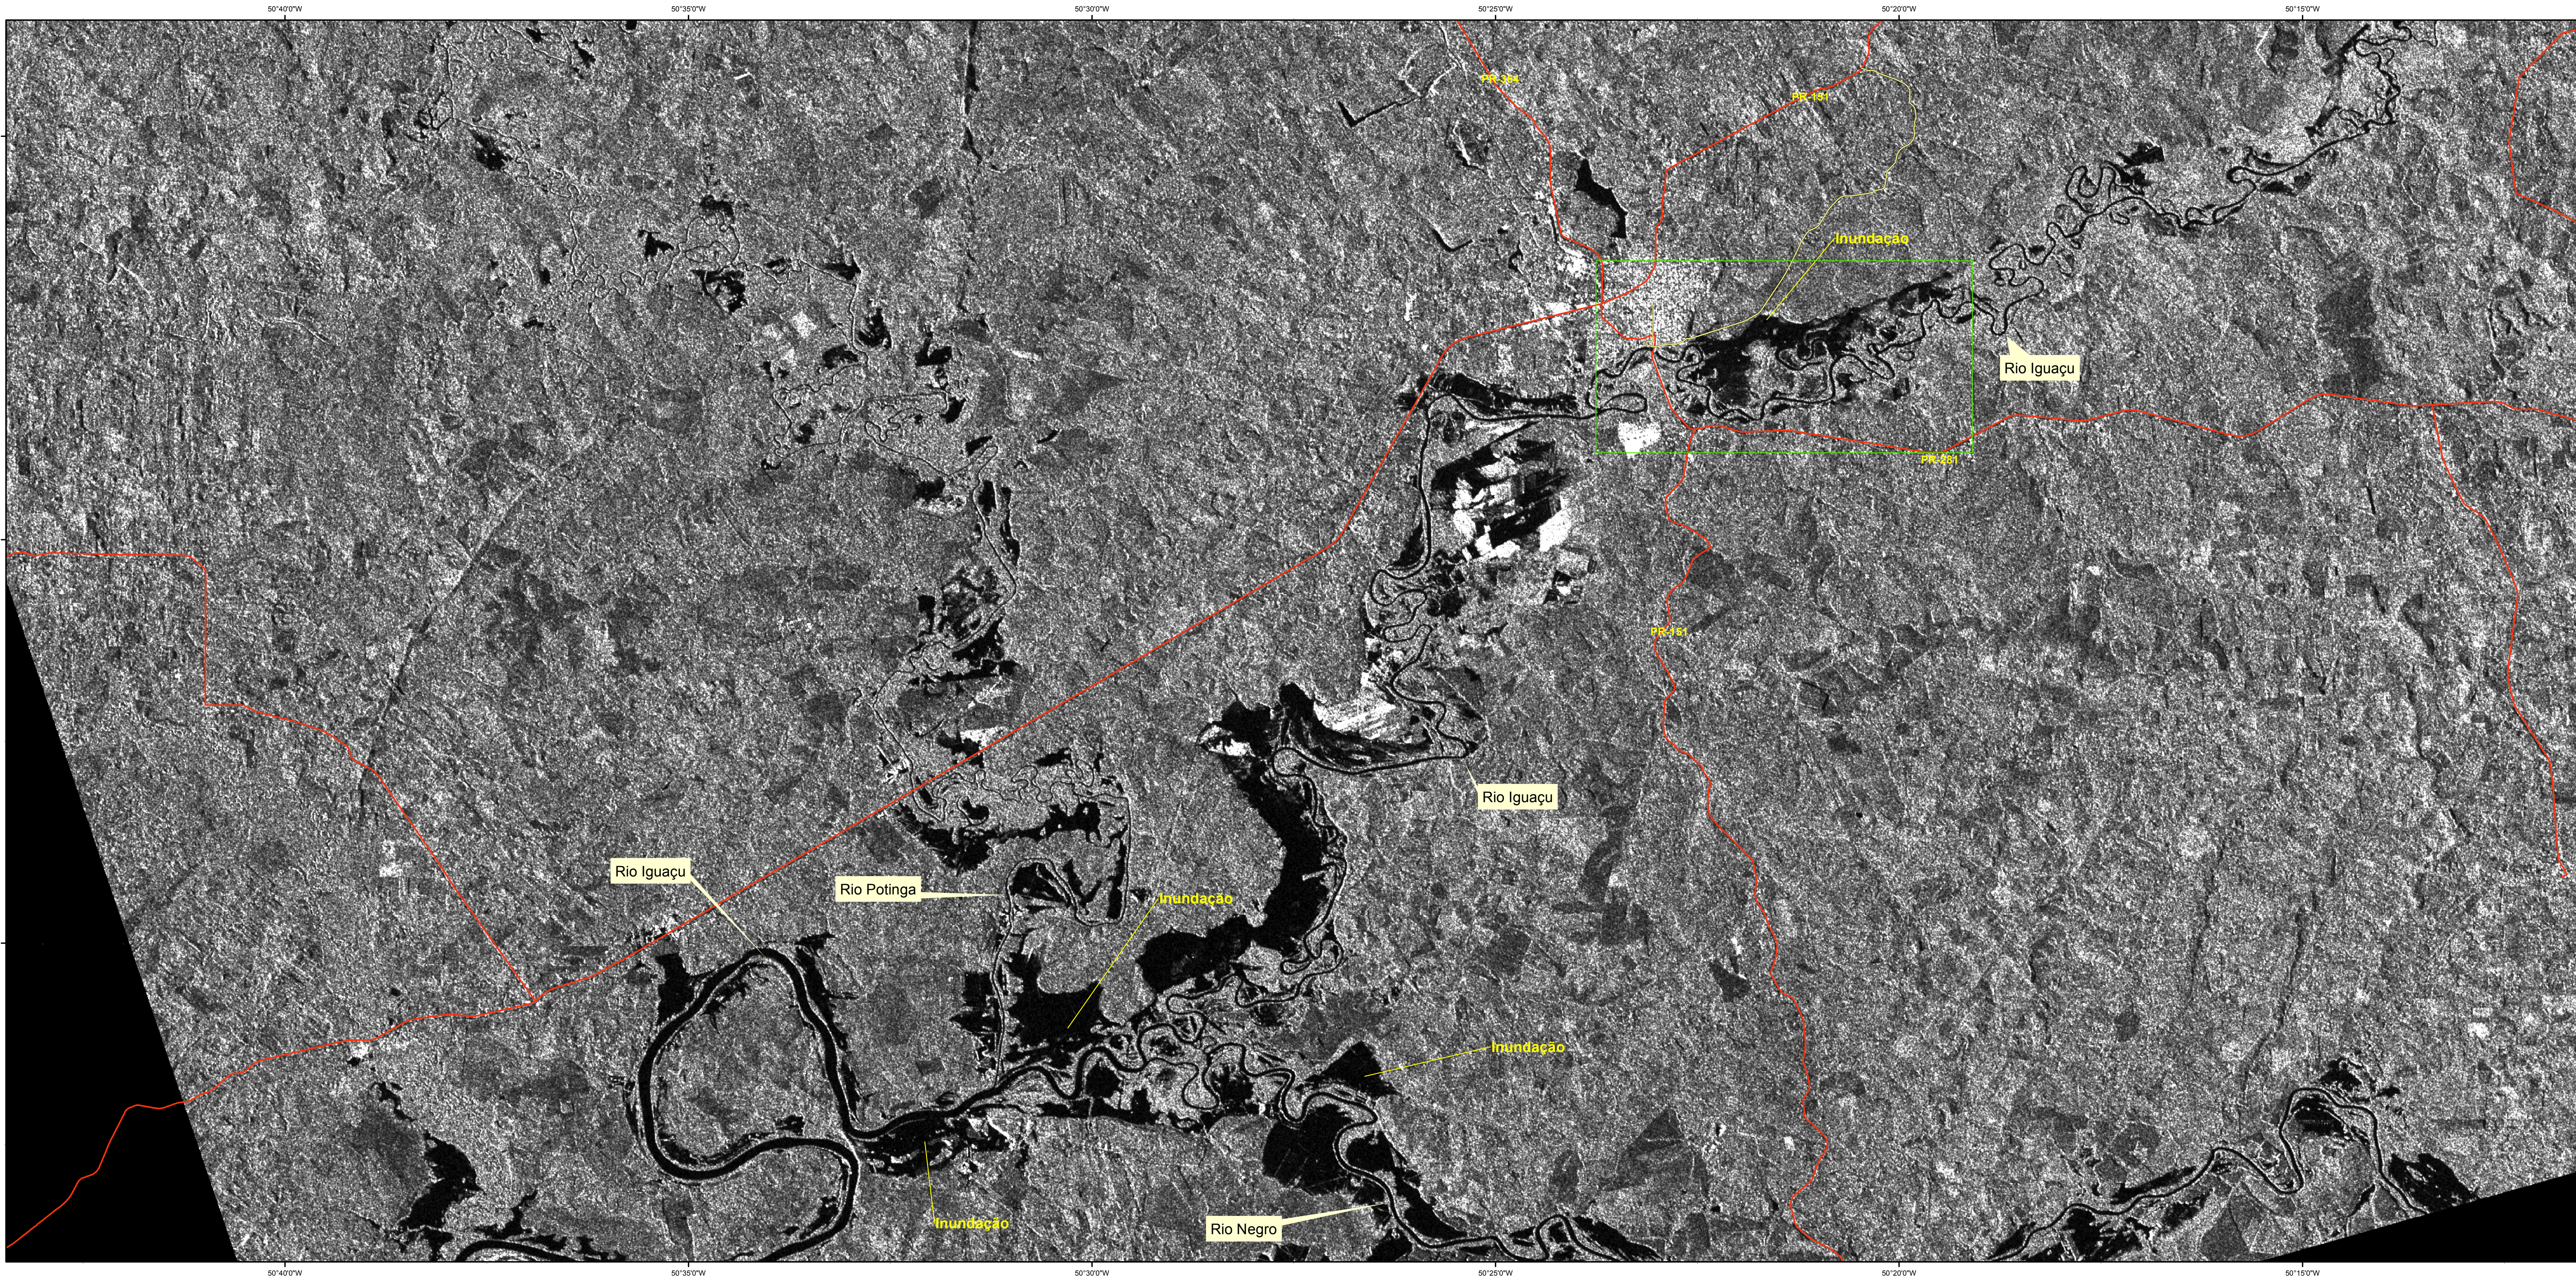

BRASIL - INUNDAÇÃO - São Mateus do Sul - Paraná / PR - JUNHO/2014

Fonte: CSA - RADARSAT-2
 Data de Aquisição: 19/06/2014
 Modo de Aquisição: HH / Resolução: 12.5m
 Copyright: RADARSAT-2 Data and Products © MACDONALD, DETTWILER AND ASSOCIATES LTD. (2014) – All Rights Reserved.
 RADARSAT is an official mark of the Canadian Space Agency.

Produto ID: gerado pelo INPE (National Institute for Space Research), através do acordo International Charter "Space and Major Disasters" Charter CALL ID 492, com imagens fornecidas pela CSA-ASC e DLR.

Legenda

- Rua Roberto Angevitz
- Rodovias - DER-PR (2011)

Imagem Radarsat-2

Este produto foi gerado usando técnicas digitais e necessita de verificação em campo. Produto sem precisão cartográfica.

Localização das Imagens RADARSAT-2 e TerraSAR-X

RADARSAT-2 (19/06/2014)

TerraSAR-X (16/06/2014)