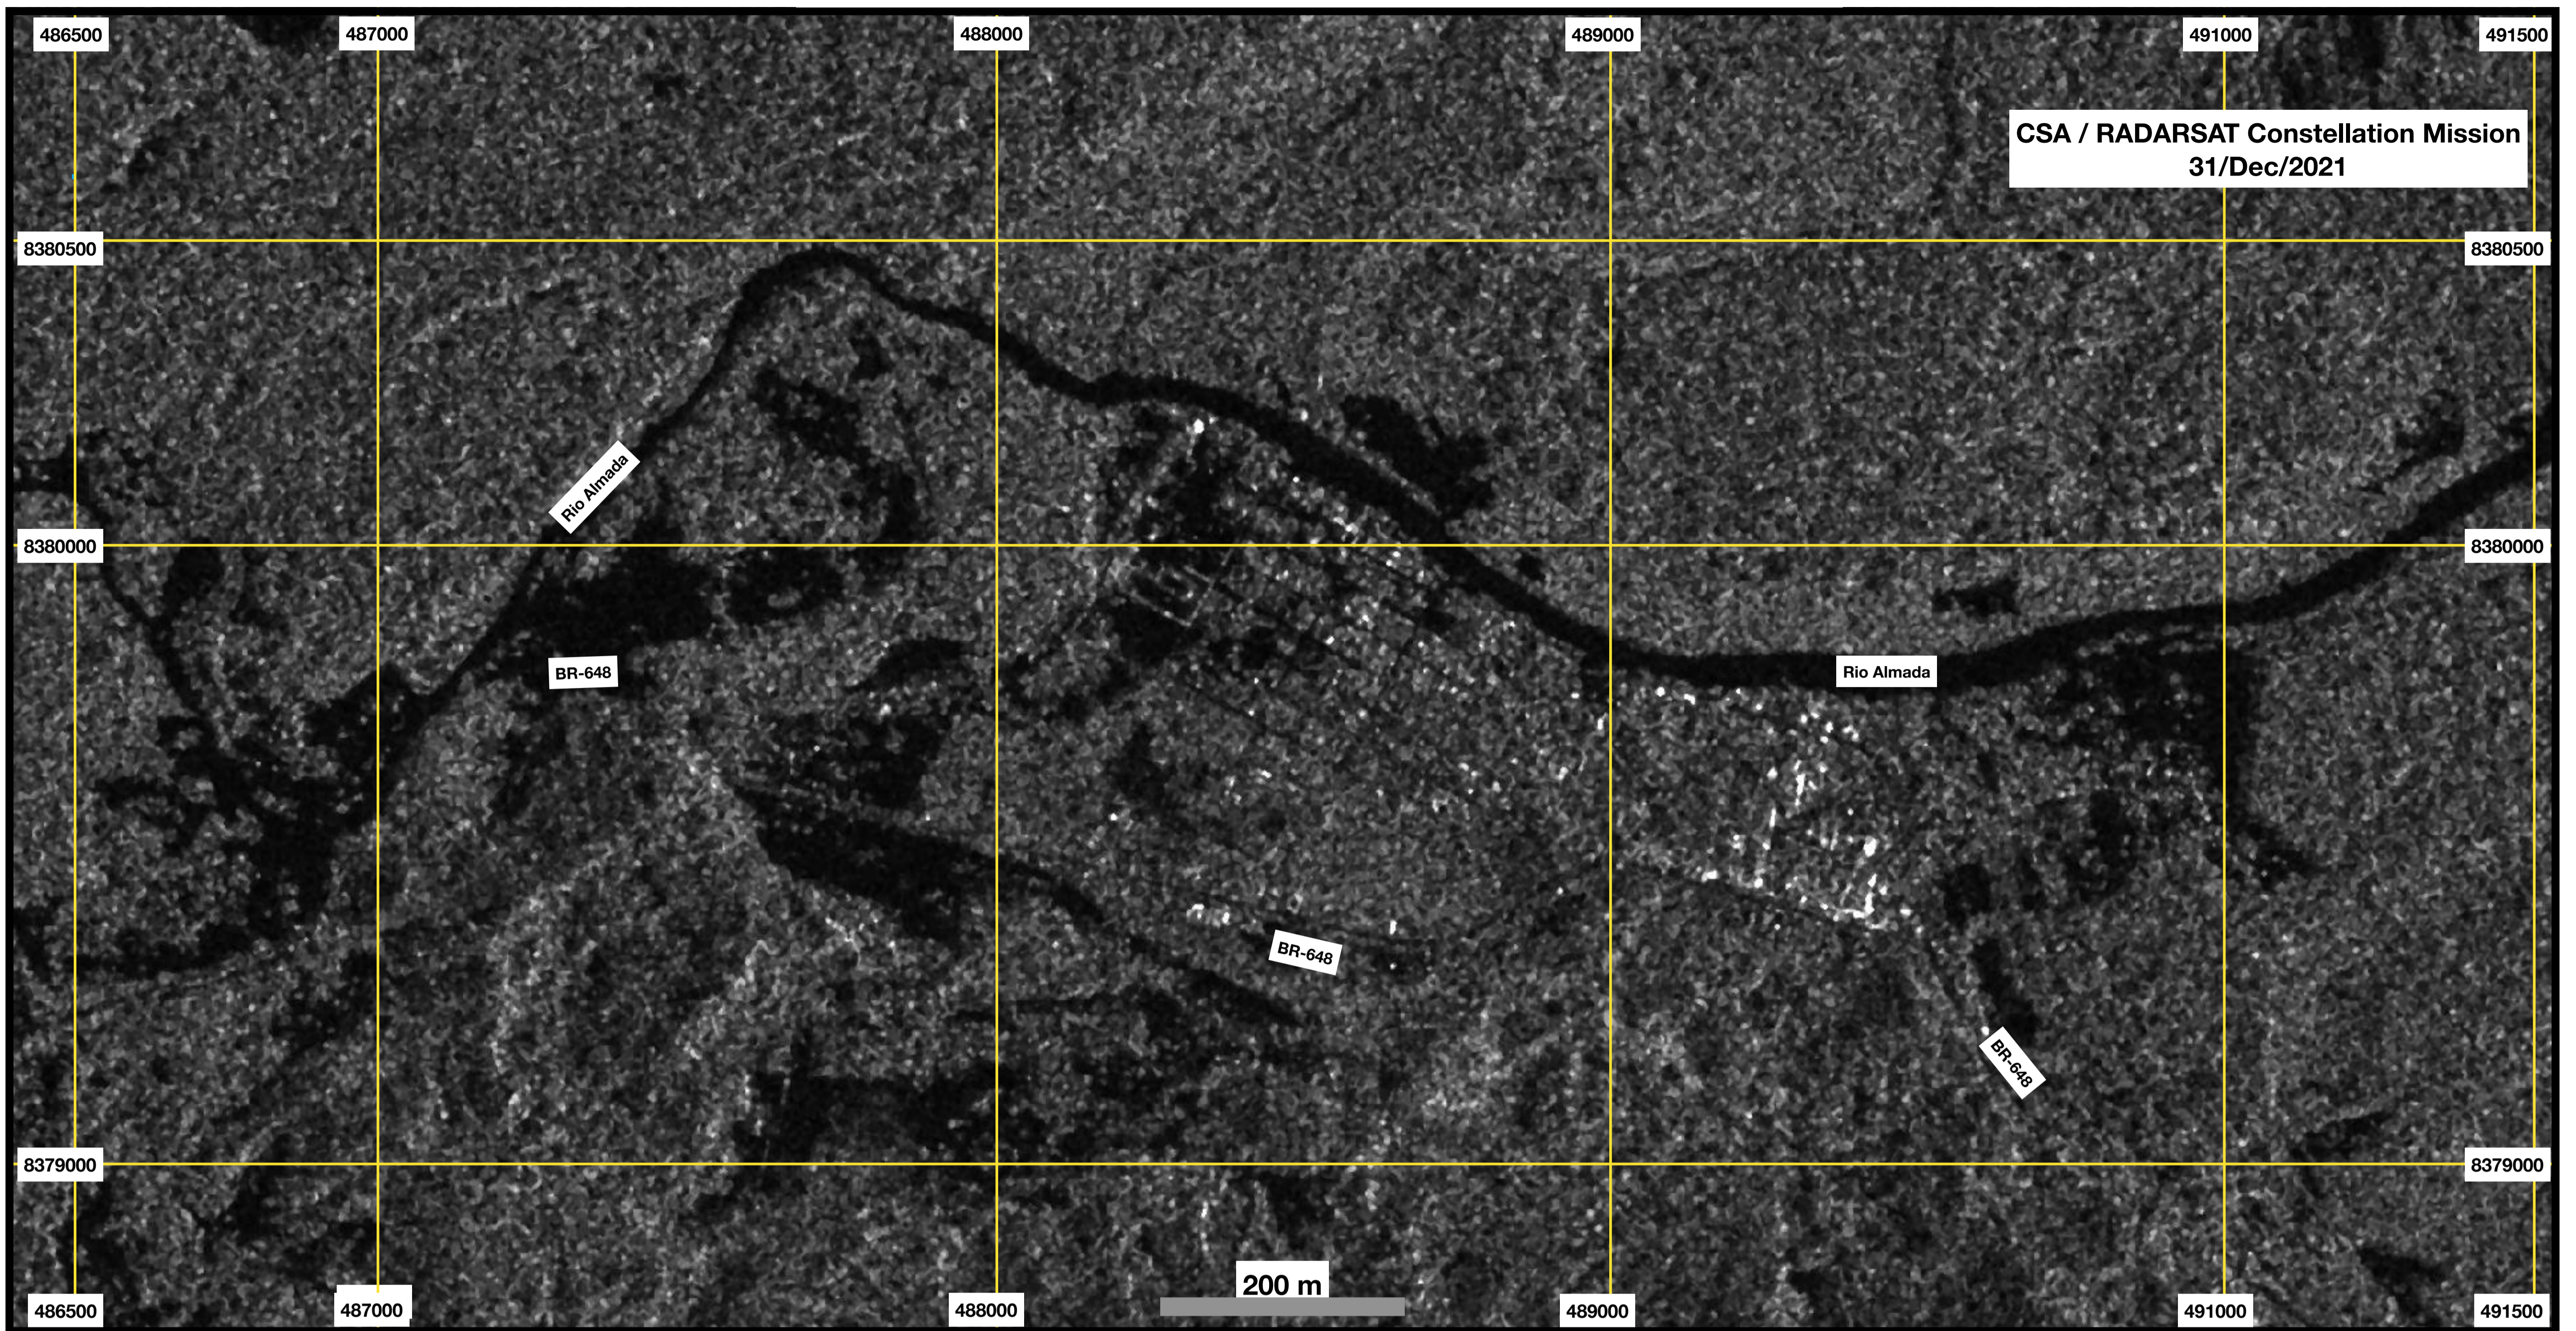

Sambaituba, Ilhéus / BA

International Charter Space & Major Disasters Activation-742 (Call-853).

Produto gerado pelo INPE, com base nas imagens CBERS4A e RCM, providas pelo INPE e CSA, respectivamente.

Produced by INPE, based on CBERS4A and RCM images provided by INPE and CSA.

Disclaimer: Created by image processing without field work. This product should not be used as official map.

Aviso: Gerado somente baseado em imagens, sem verificação em campo. Não deve ser utilizado como um mapeamento oficial.

Copyright: RADARSAT Constellation Mission Imagery © Government of Canada (2021) - RADARSAT is an official mark of the Canadian Space Agency

Projeção UTM/24S Datum SIRGAS-2000

UTM/24S Projection