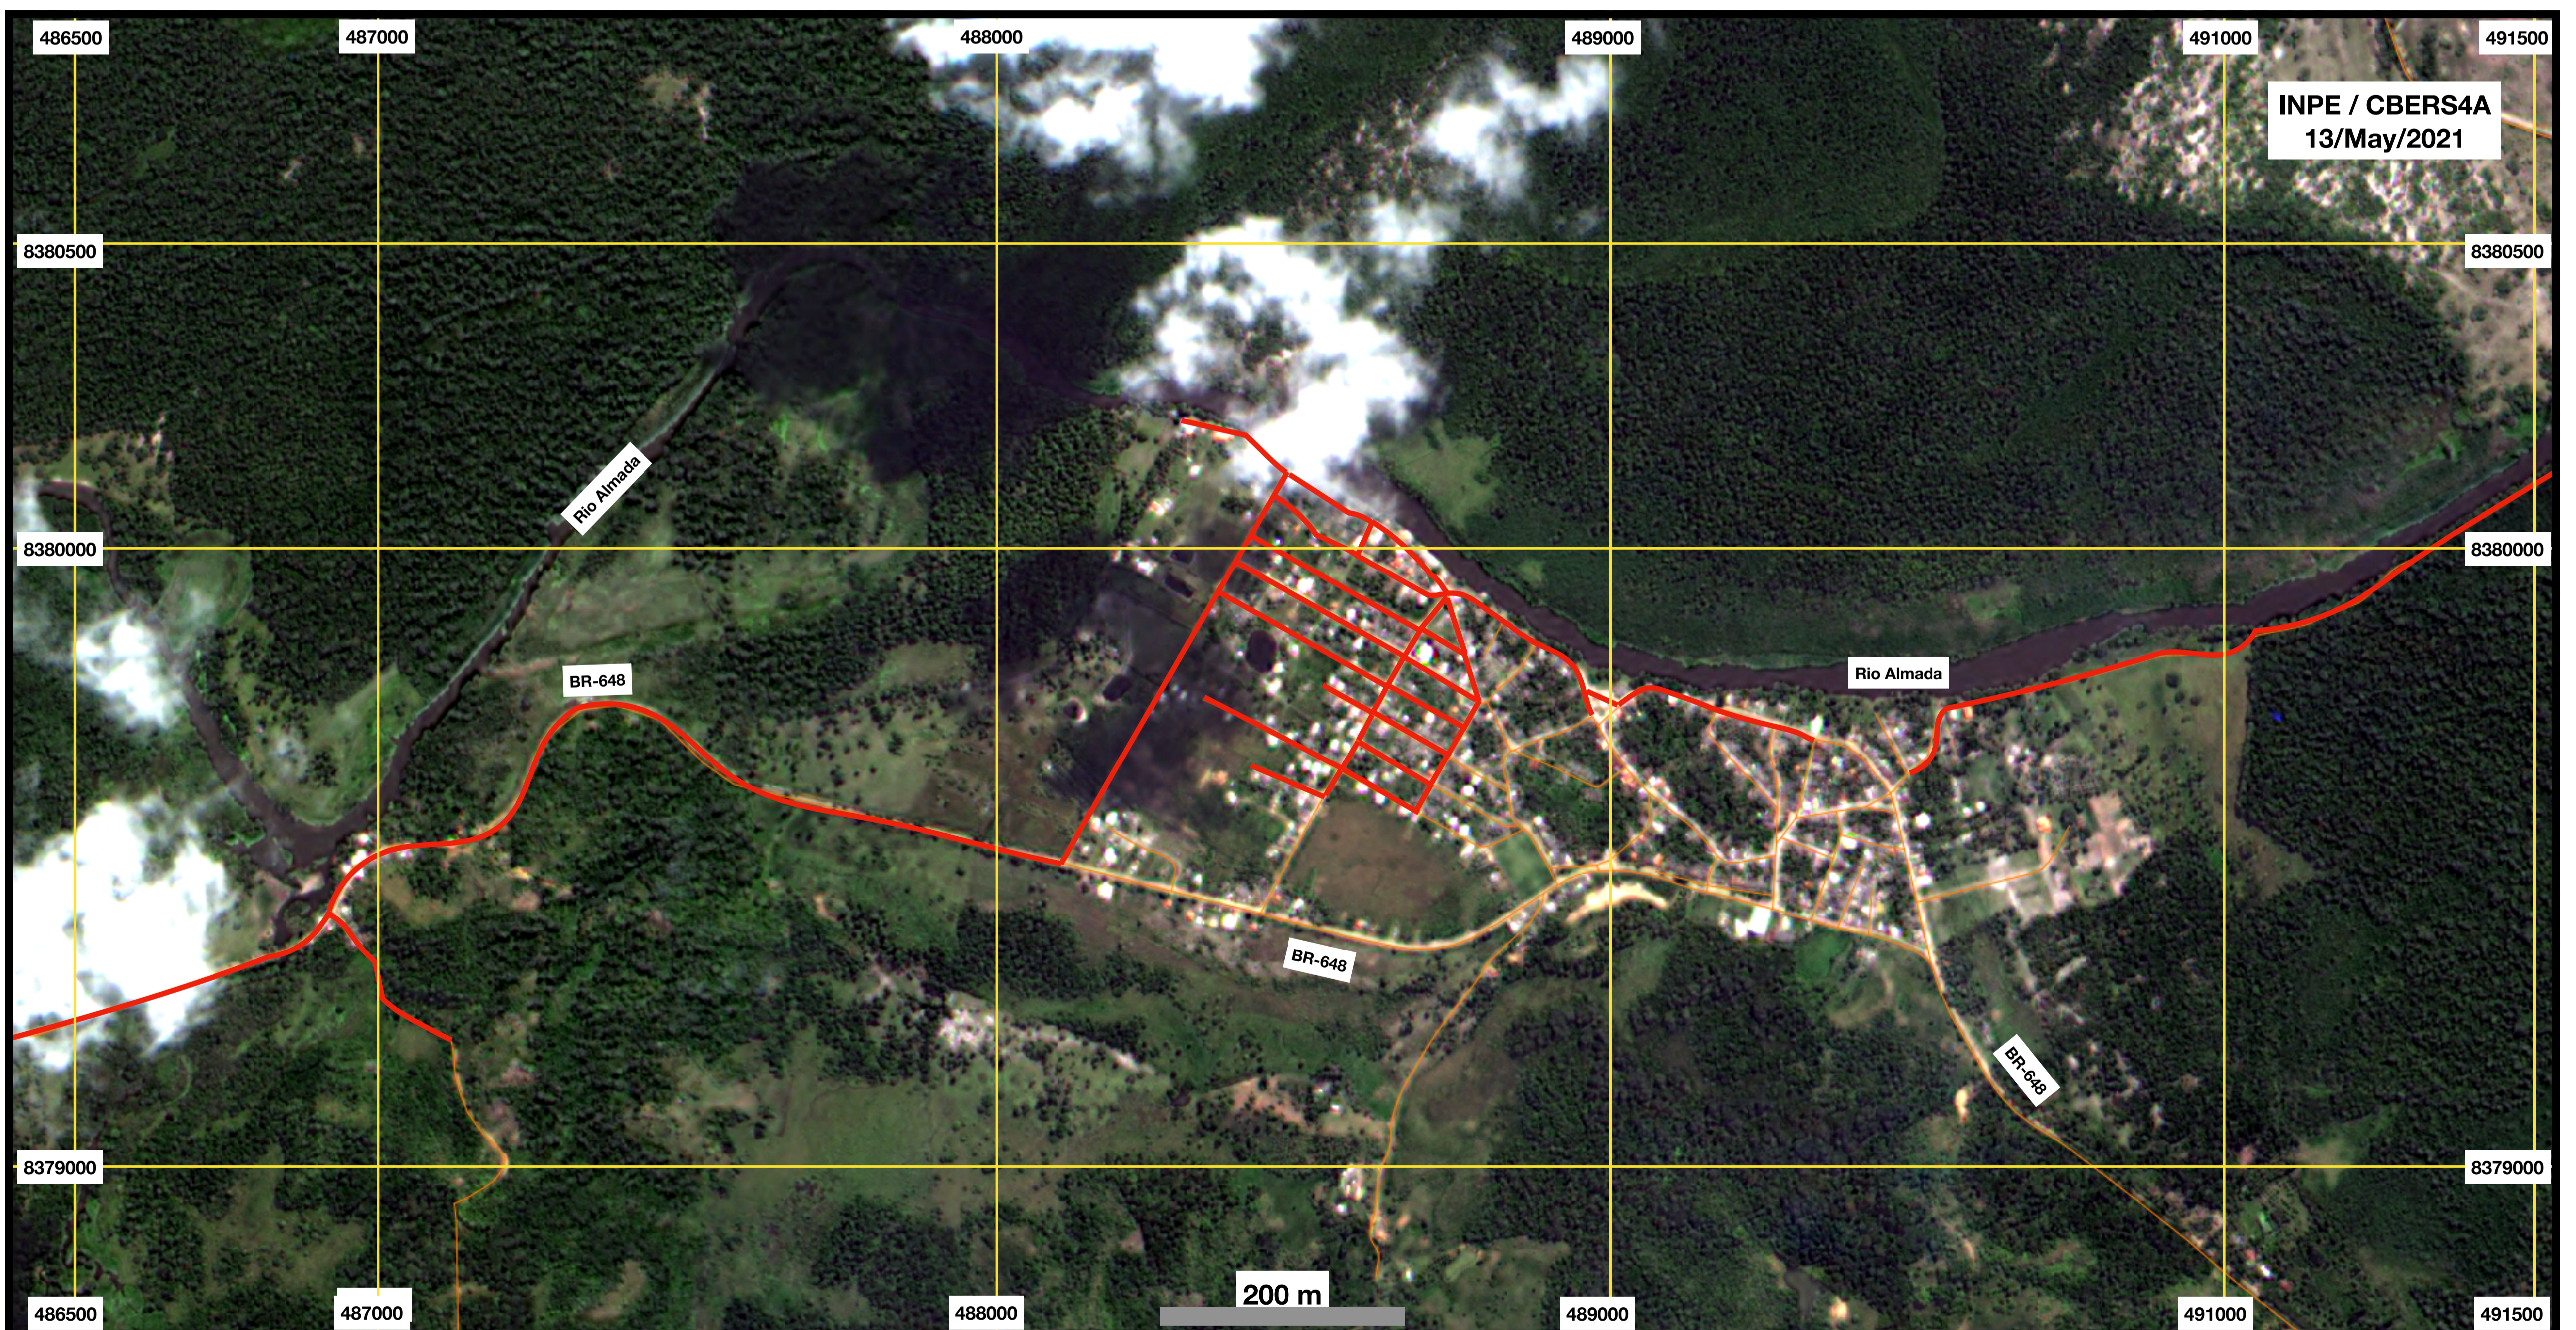

Sambaituba, Ilhéus / BA

International Charter Space & Major Disasters Activation-742 (Call-853).

Produto gerado pelo INPE, com base nas imagens CBERS4A e RCM, providas pelo INPE e CSA, respectivamente.

Produced by INPE, based on CBERS4A and RCM images provided by INPE and CSA.

Disclaimer: Created by image processing without field work. This product should not be used as official map.

Aviso: Gerado somente baseado em imagens, sem verificação em campo. Não deve ser utilizado como um mapeamento oficial.

Copyright: RADARSAT Constellation Mission Imagery © Government of Canada (2021) - RADARSAT is an official mark of the Canadian Space Agency

Projeção UTM/24S Datum SIRGAS-2000

UTM/24S Projection