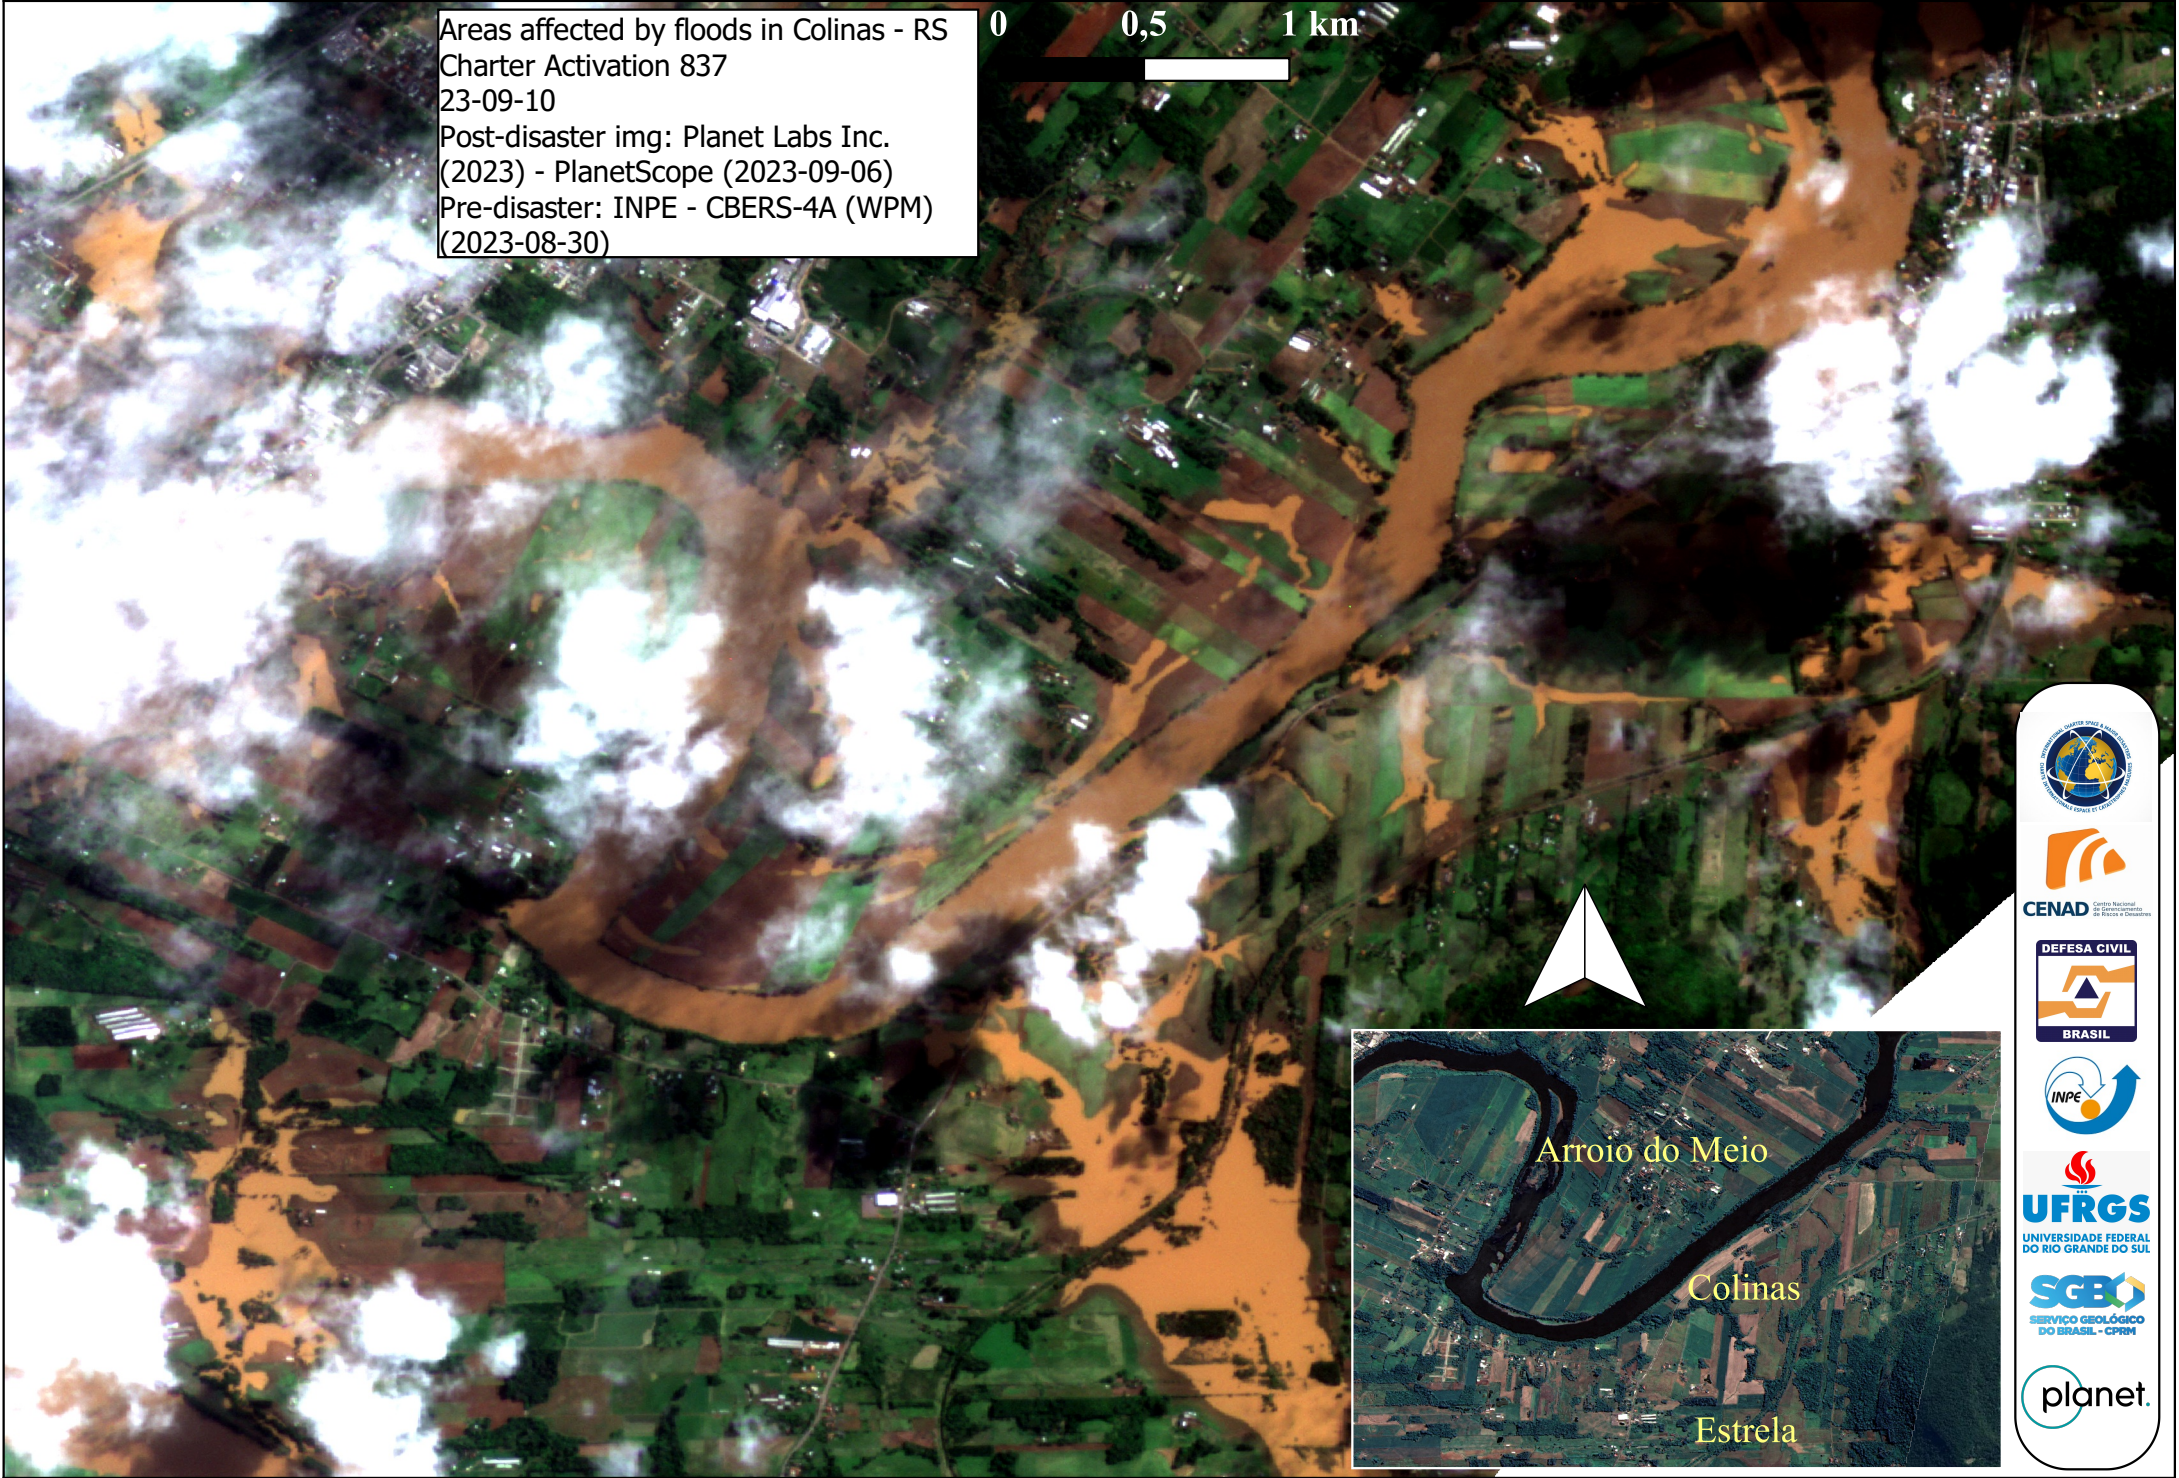

-51.920

-51.880

Areas affected by floods in Colinas - RS
 Charter Activation 837
 23-09-10
 Post-disaster img: Planet Labs Inc.
 (2023) - PlanetScope (2023-09-06)
 Pre-disaster: INPE - CBERS-4A (WPM)
 (2023-08-30)

0 0,5 1 km

-29.400

-29.400

-29.430

-29.430

-51.920

-51.880

INPE
 CENAD Centro Nacional de Gerenciamento de Emergências e Desastres
 DEFESA CIVIL BRASIL
 UFRGS UNIVERSIDADE FEDERAL DO RIO GRANDE DO SUL
 SGB SERVIÇO GEOLÓGICO DO BRASIL - CPRM
 planet.