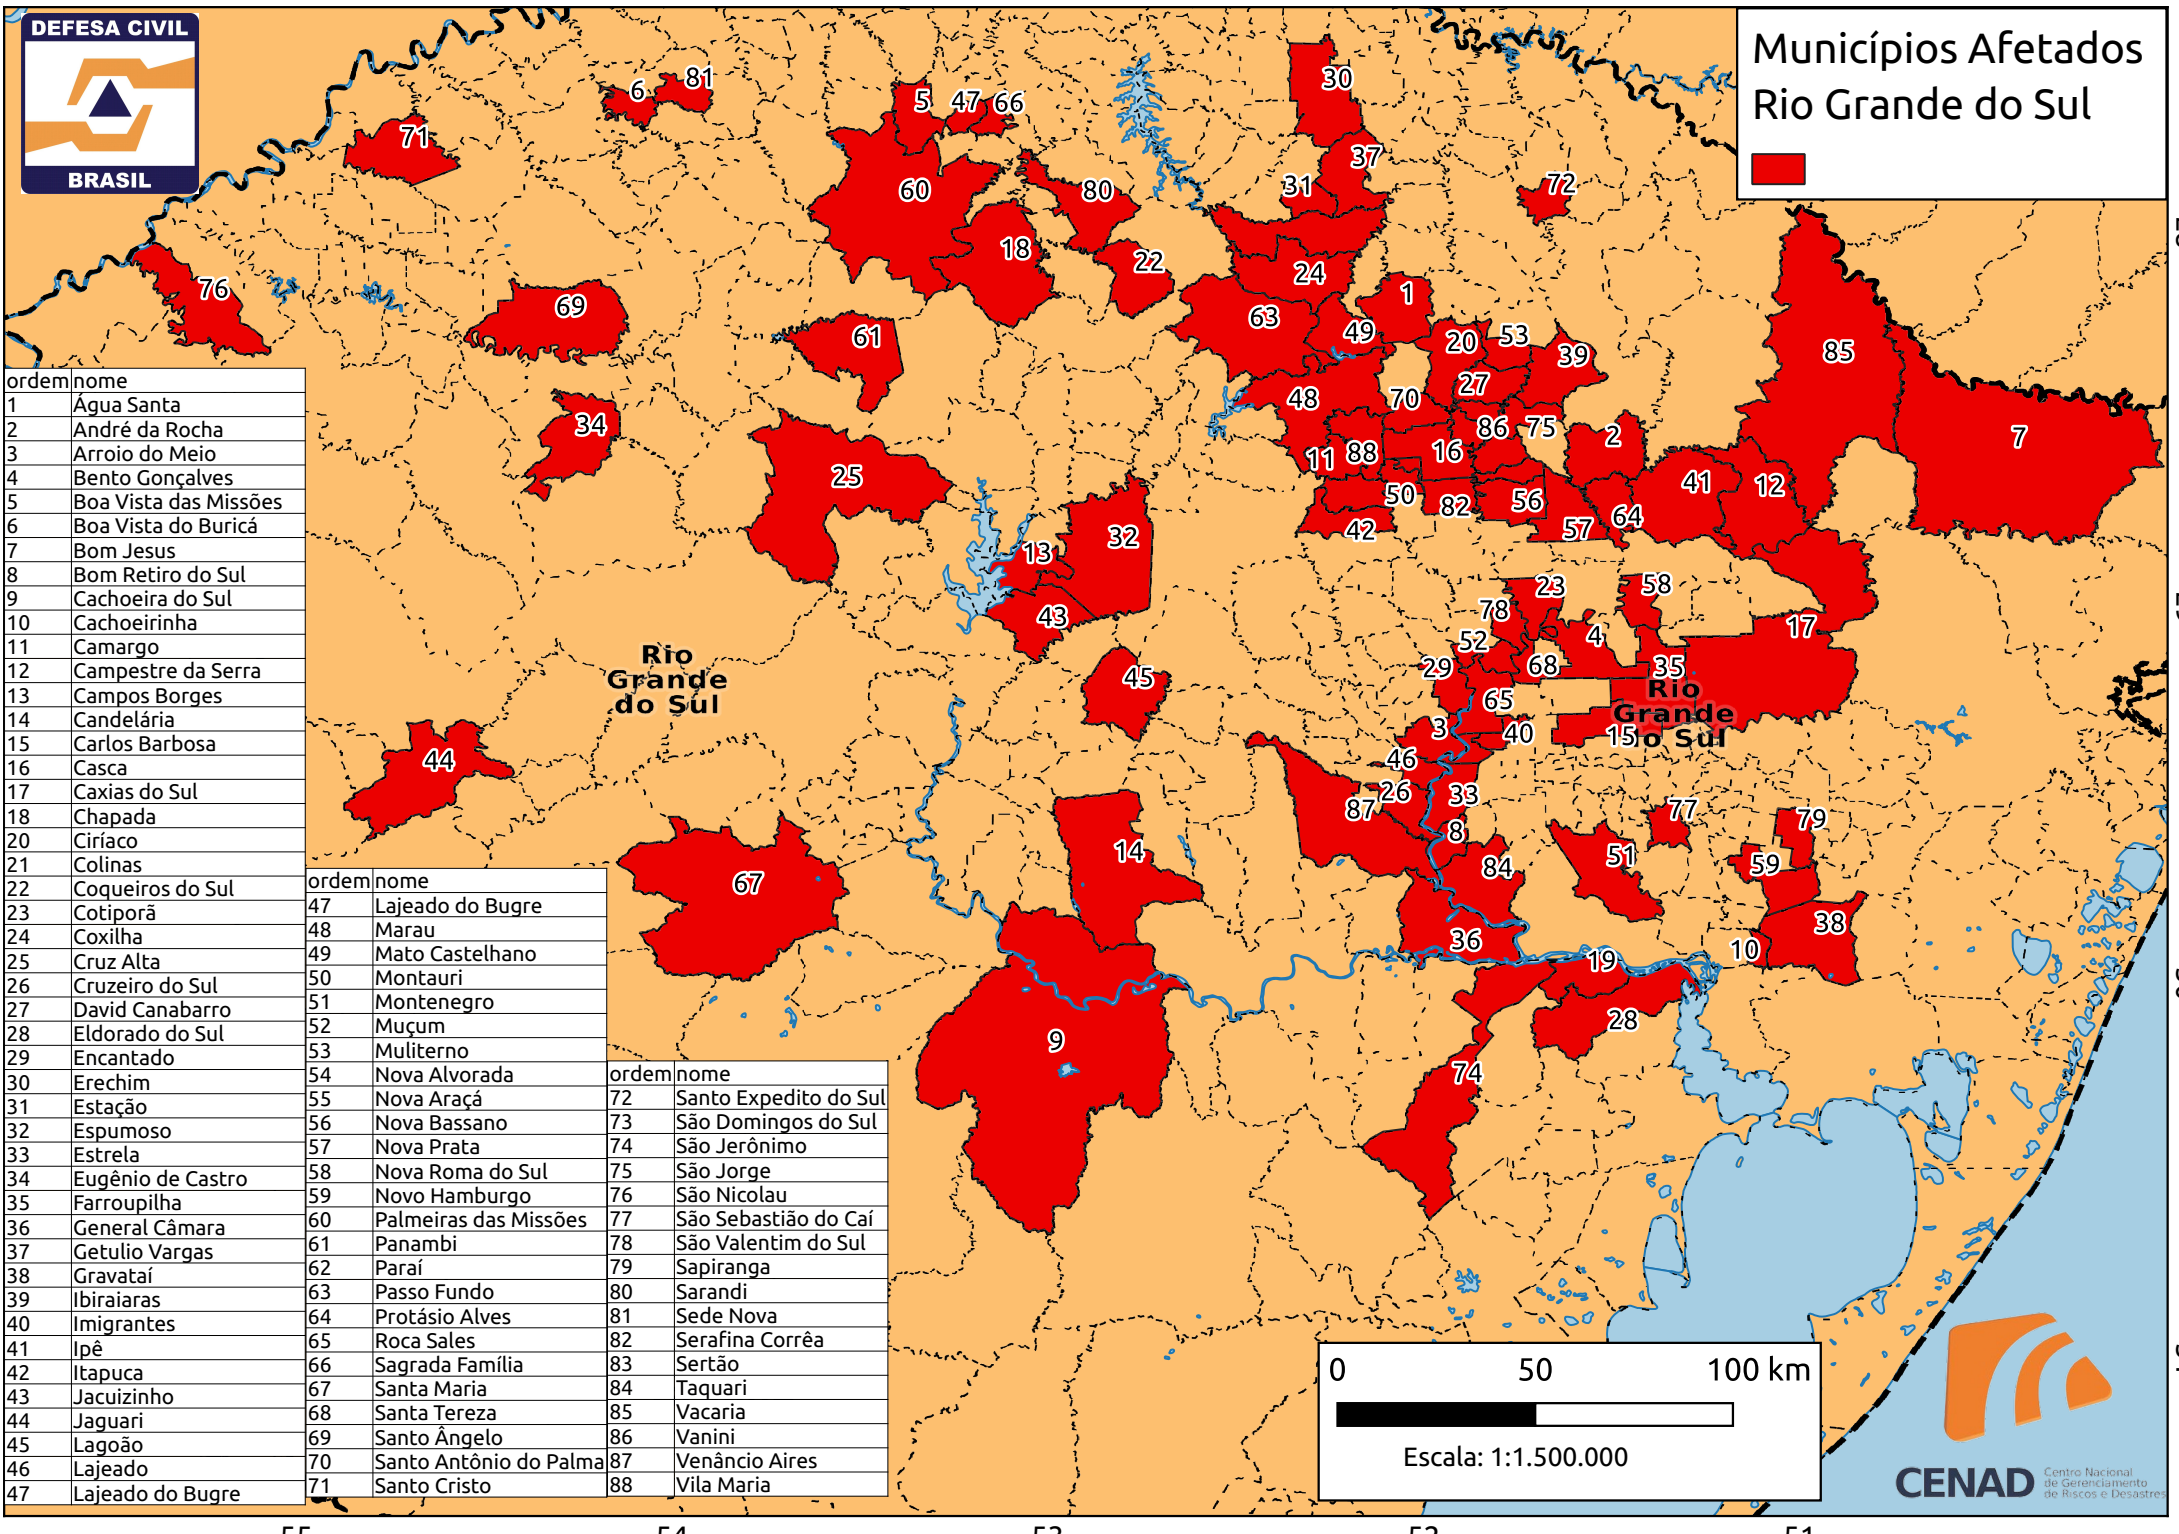

# Municípios Afetados Rio Grande do Sul

ordem	nome
1	Água Santa
2	André da Rocha
3	Arroio do Meio
4	Bento Gonçalves
5	Boa Vista das Missões
6	Boa Vista do Buricá
7	Bom Jesus
8	Bom Retiro do Sul
9	Cachoeira do Sul
10	Cachoeirinha
11	Camargo
12	Campestre da Serra
13	Campos Borges
14	Candelária
15	Carlos Barbosa
16	Casca
17	Caxias do Sul
18	Chapada
20	Ciríaco
21	Colinas
22	Coqueiros do Sul
23	Cotiporã
24	Coxilha
25	Cruz Alta
26	Cruzeiro do Sul
27	David Canabarro
28	Eldorado do Sul
29	Encantado
30	Erechim
31	Estação
32	Espumoso
33	Estrela
34	Eugênio de Castro
35	Farroupilha
36	General Câmara
37	Getúlio Vargas
38	Gravataí
39	Ibiraiaras
40	Imigrantes
41	Ipê
42	Itapuca
43	Jacuízinho
44	Jaguari
45	Lagoão
46	Lajeado
47	Lajeado do Bugre

ordem	nome
47	Lajeado do Bugre
48	Marau
49	Mato Castelhano
50	Montauri
51	Montenegro
52	Muçum
53	Muliterno
54	Nova Alvorada

ordem	nome
72	Santo Expedito do Sul
73	São Domingos do Sul
74	São Jerônimo
75	São Jorge
76	São Nicolau
77	São Sebastião do Caí
78	São Valentim do Sul
79	Sapiranga
80	Sarandi
81	Sede Nova
82	Serafina Corrêa
83	Sertão
84	Taquari
85	Vacaria
86	Vanini
87	Venâncio Aires
88	Vila Maria