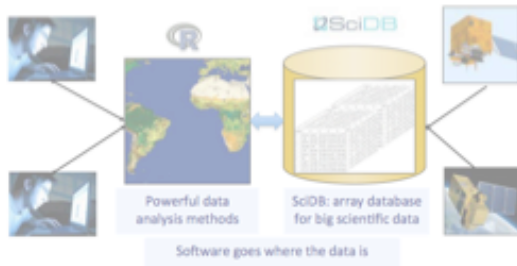

Geoinformática

Novas tecnologias de banco de dados [4]