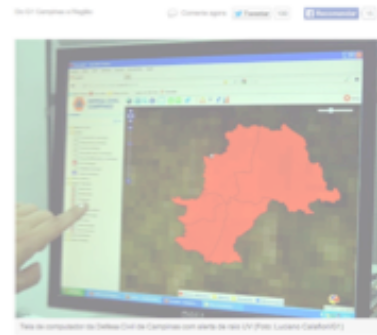

Software reforça alerta sobre efeitos da temporada de chuva em Campinas

Integração de dados [6]