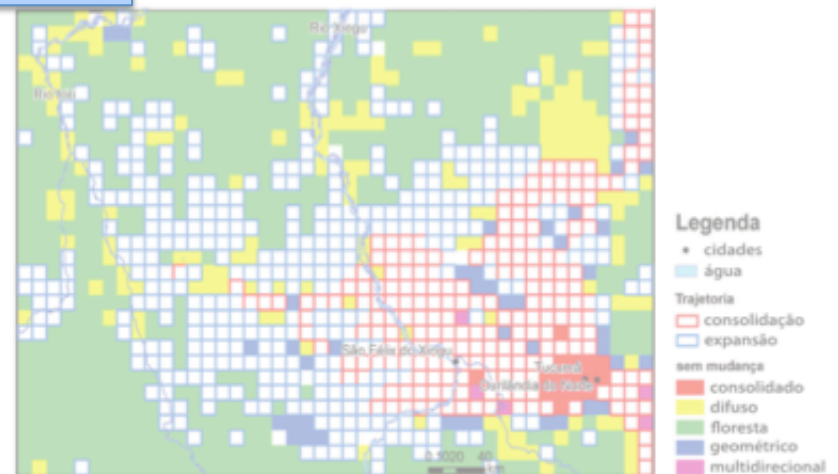

Tratamento de dados espaço-temporais

Figure 3. Examples of trajectories: (a) tracking of sea elephants in Antarctica; and (b) evolution of three Rondônia's municipality limits during 2001 and 2005

Figure 4. Example of coverage: rain in the state of Rio de Janeiro, Brazil, on 11 January 2011 [5]

Ferramentas de modelagem [8]

Modelagem Ambiental

Evolução das áreas ocupadas na Amazônia [9]

Interações externas e internas

- PAMZ
- CBERS
- Queimadas
- SELPER
- CEOS
- GEO

Dinâmica de uso e cobertura da Terra [12]

espaço-temporais de uso e cobertura na Amazônia [11]

Avaliação e Monitoramento de Ecossistemas Aquáticos Continentais [10]

Capacitação e difusão do conhecimento

Curso de TerraView sendo ministrado

Produção Intelectual