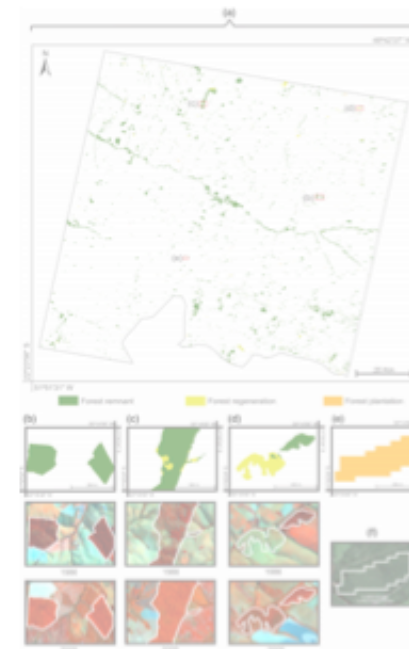

Processamento de Imagens

Polarimetria para estudos de uso e cobertura da Terra [1]

Mapeamento topográfico [3]

Processamento de imagens VANT [2]

Análise orientada a objetos [4]

Geoinformática

Novas tecnologias de banco de dados [4]

Tratamento de dados espaço-temporais

Figure 3. Examples of trajectories: (a) tracking of sea elephants in Antarctica; and (b) evolution of three Rondônia's municipality limits during 2001 and 2005

Figure 4. Example of coverage: rain in the state of Rio de Janeiro, Brazil, on 11 January 2011 [5]

Ferramentas de modelagem [8]

Modelagem Ambiental

Evolução das áreas ocupadas na Amazônia [9]

Interações externas e internas

- PAMZ
- CBERS
- Queimadas
- SELPER
- CEOS
- GEO

Dinâmica de uso e cobertura da Terra [12]

espaço-temporais de uso e cobertura na Amazônia [11]

Avaliação e Monitoramento de Ecossistemas Aquáticos Continentais [10]

Capacitação e difusão do conhecimento

Curso de TerraView sendo ministrado

Produção Intelectual