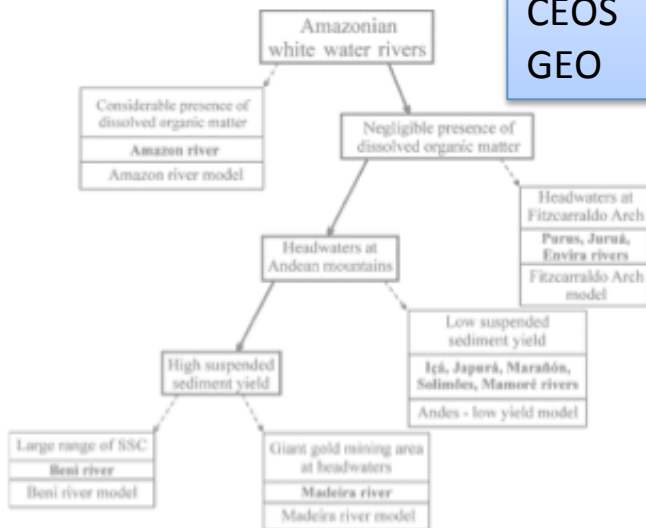

Tratamento de dados espaço-temporais

Figure 3. Examples of trajectories: (a) tracking of sea elephants in Antarctica; and (b) evolution of three Rondônia's municipality limits during 2001 and 2005

Figure 4. Example of coverage: rain in the state of Rio de Janeiro, Brazil, on 11 January 2011 [5]

Ferramentas de modelagem [8]

Modelagem Ambiental

Evolução das áreas ocupadas na Amazônia [9]

Interações externas e internas

- PAMZ
- CBERS
- Queimadas
- SELPER
- CEOS
- GEO

Dinâmica de uso e cobertura da Terra [12]

espaço-temporais de uso e cobertura na Amazônia [11]

Avaliação e Monitoramento de Ecossistemas Aquáticos Continentais [10]

Capacitação e difusão do conhecimento

Curso de TerraView sendo ministrado

Produção Intelectual