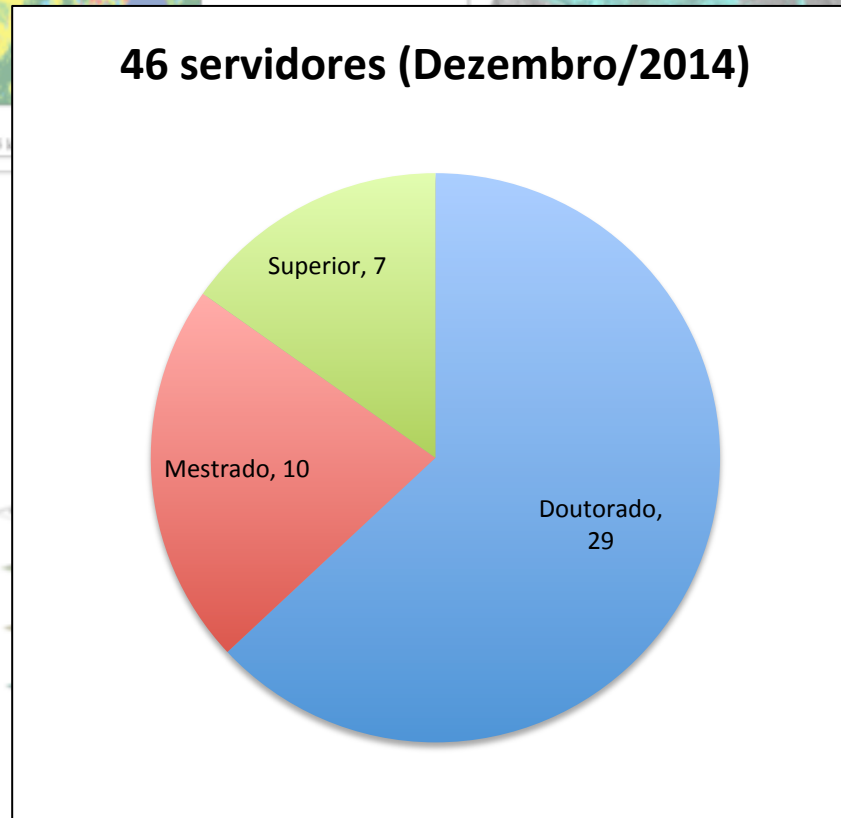

Processamento de Imagens

Polarimetria para estudos de uso e cobertura da Terra [1]

Mapeamento topográfico [3]

Processamento de imagens VANT [2]

Análise orientada a objetos [4]

Geoinformática

Novas tecnologias de banco de dados [4]