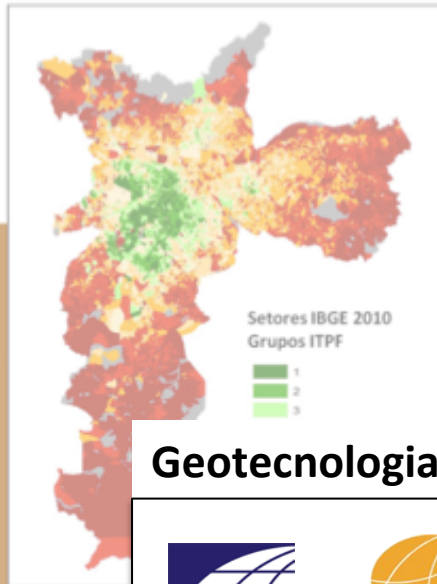

Tratamento de dados espaço-temporais

Figure 3. Examples of trajectories: (a) tracking of sea elephants in Antarctica; and (b) evolution of three Rondônia's municipality limits during 2001 and 2005

Figure 4. Example of coverage: rain in the state of Rio de Janeiro, Brazil, on 11 January 2011 [5]

Ferramentas de modelagem [8]

Modelagem Ambiental

Evolução das áreas ocupadas na Amazônia [9]

Interações externas e internas

- PAMZ
- CBERS
- Queimadas
- SELPER
- CEOS
- GEO

Dinâmica de uso e cobertura da Terra [12]

espaço-temporais de uso e cobertura na Amazônia [11]

Avaliação e Monitoramento de Ecossistemas Aquáticos Continentais [10]

Capacitação e difusão do conhecimento

Curso de TerraView sendo ministrado

Produção Intelectual

Amazônia Programa de Monitoramento

Projetos
— PRODES, DETER, DEGRAD e TerraCLASS

PRODES

O projeto PRODES realiza o monitoramento do desmatamento por corte raso na Amazônia Legal através de imagens de satélite e calcula as taxas anuais de desmatamento na região.