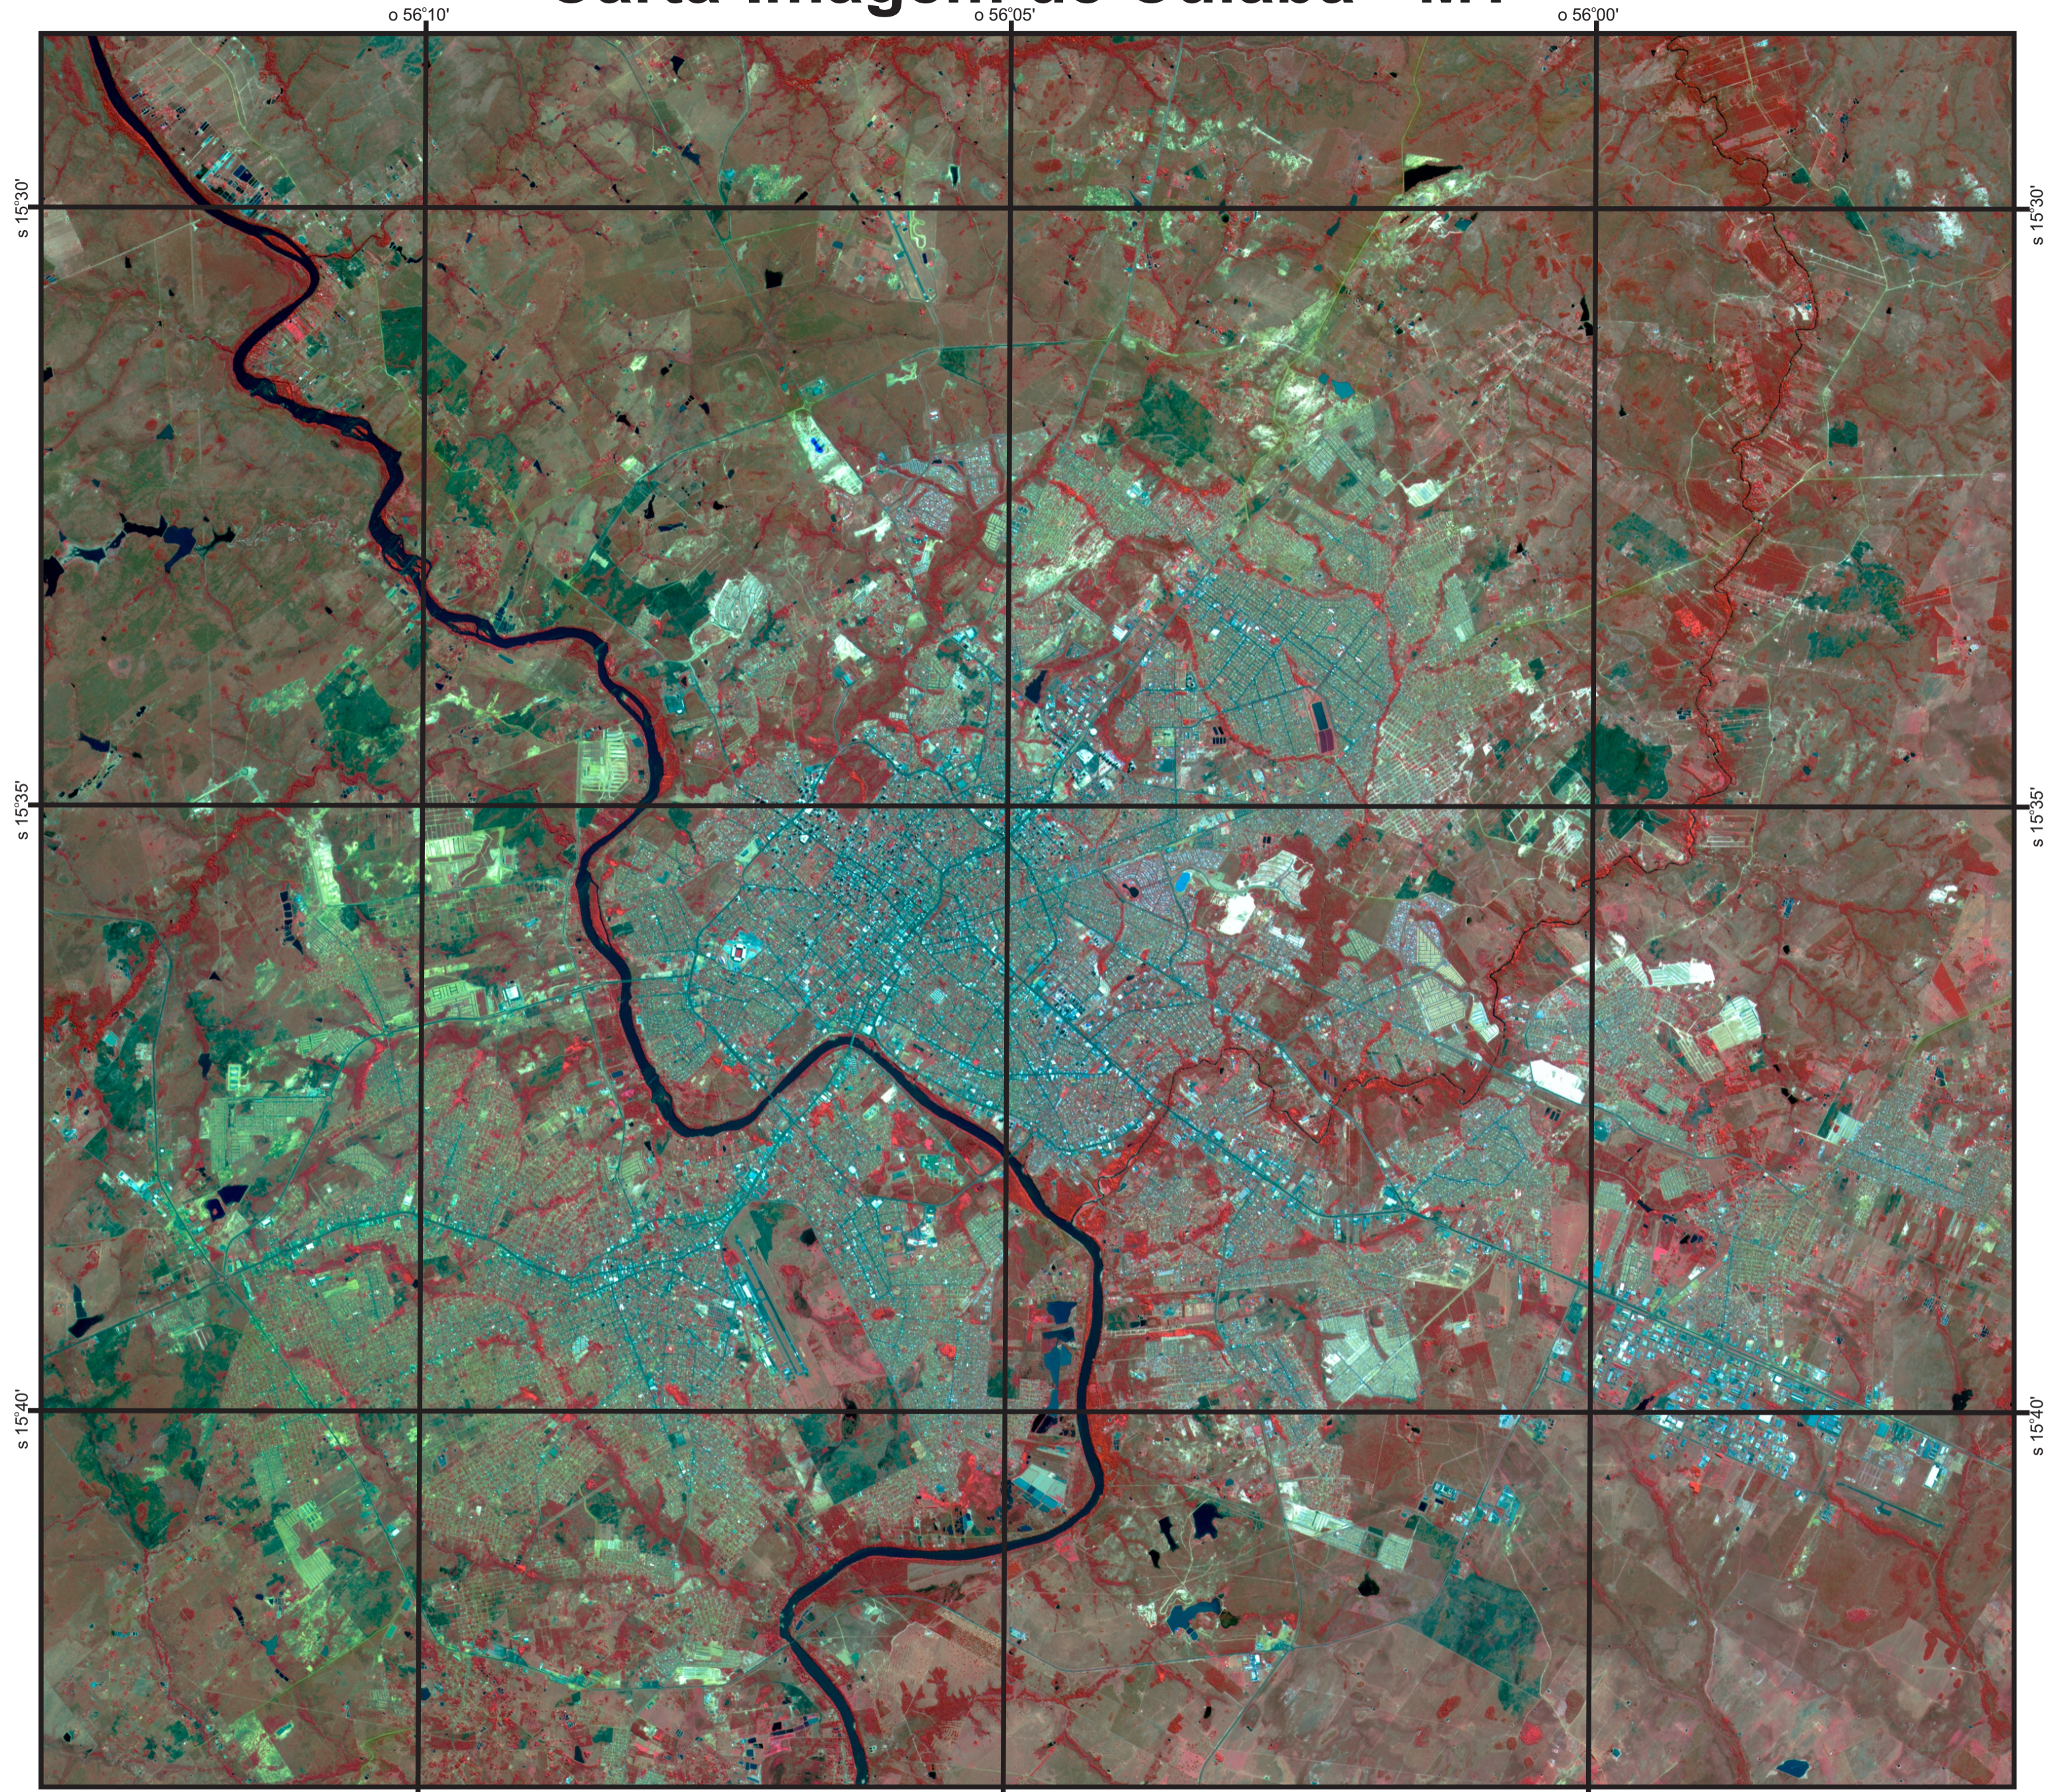

Carta-Imagem de Cuiabá - MT

Sat/Sen: CBERS 4 / PAN
Base/Ponto: 166/117
Passagem: 23/08/2015
Resolução Espacial: 10 Metros
Composição: 4(R),3G),2B)
Projeção/Datum:UTM/21S/WGS84

Visite www.dgi.inpe.br/catalogo para obter imagens

XVIII SBR

*Simpósio Brasileiro de
Sensoriamento Remoto*
28 a 31 de maio de 2017, Santos - SP, Brasil