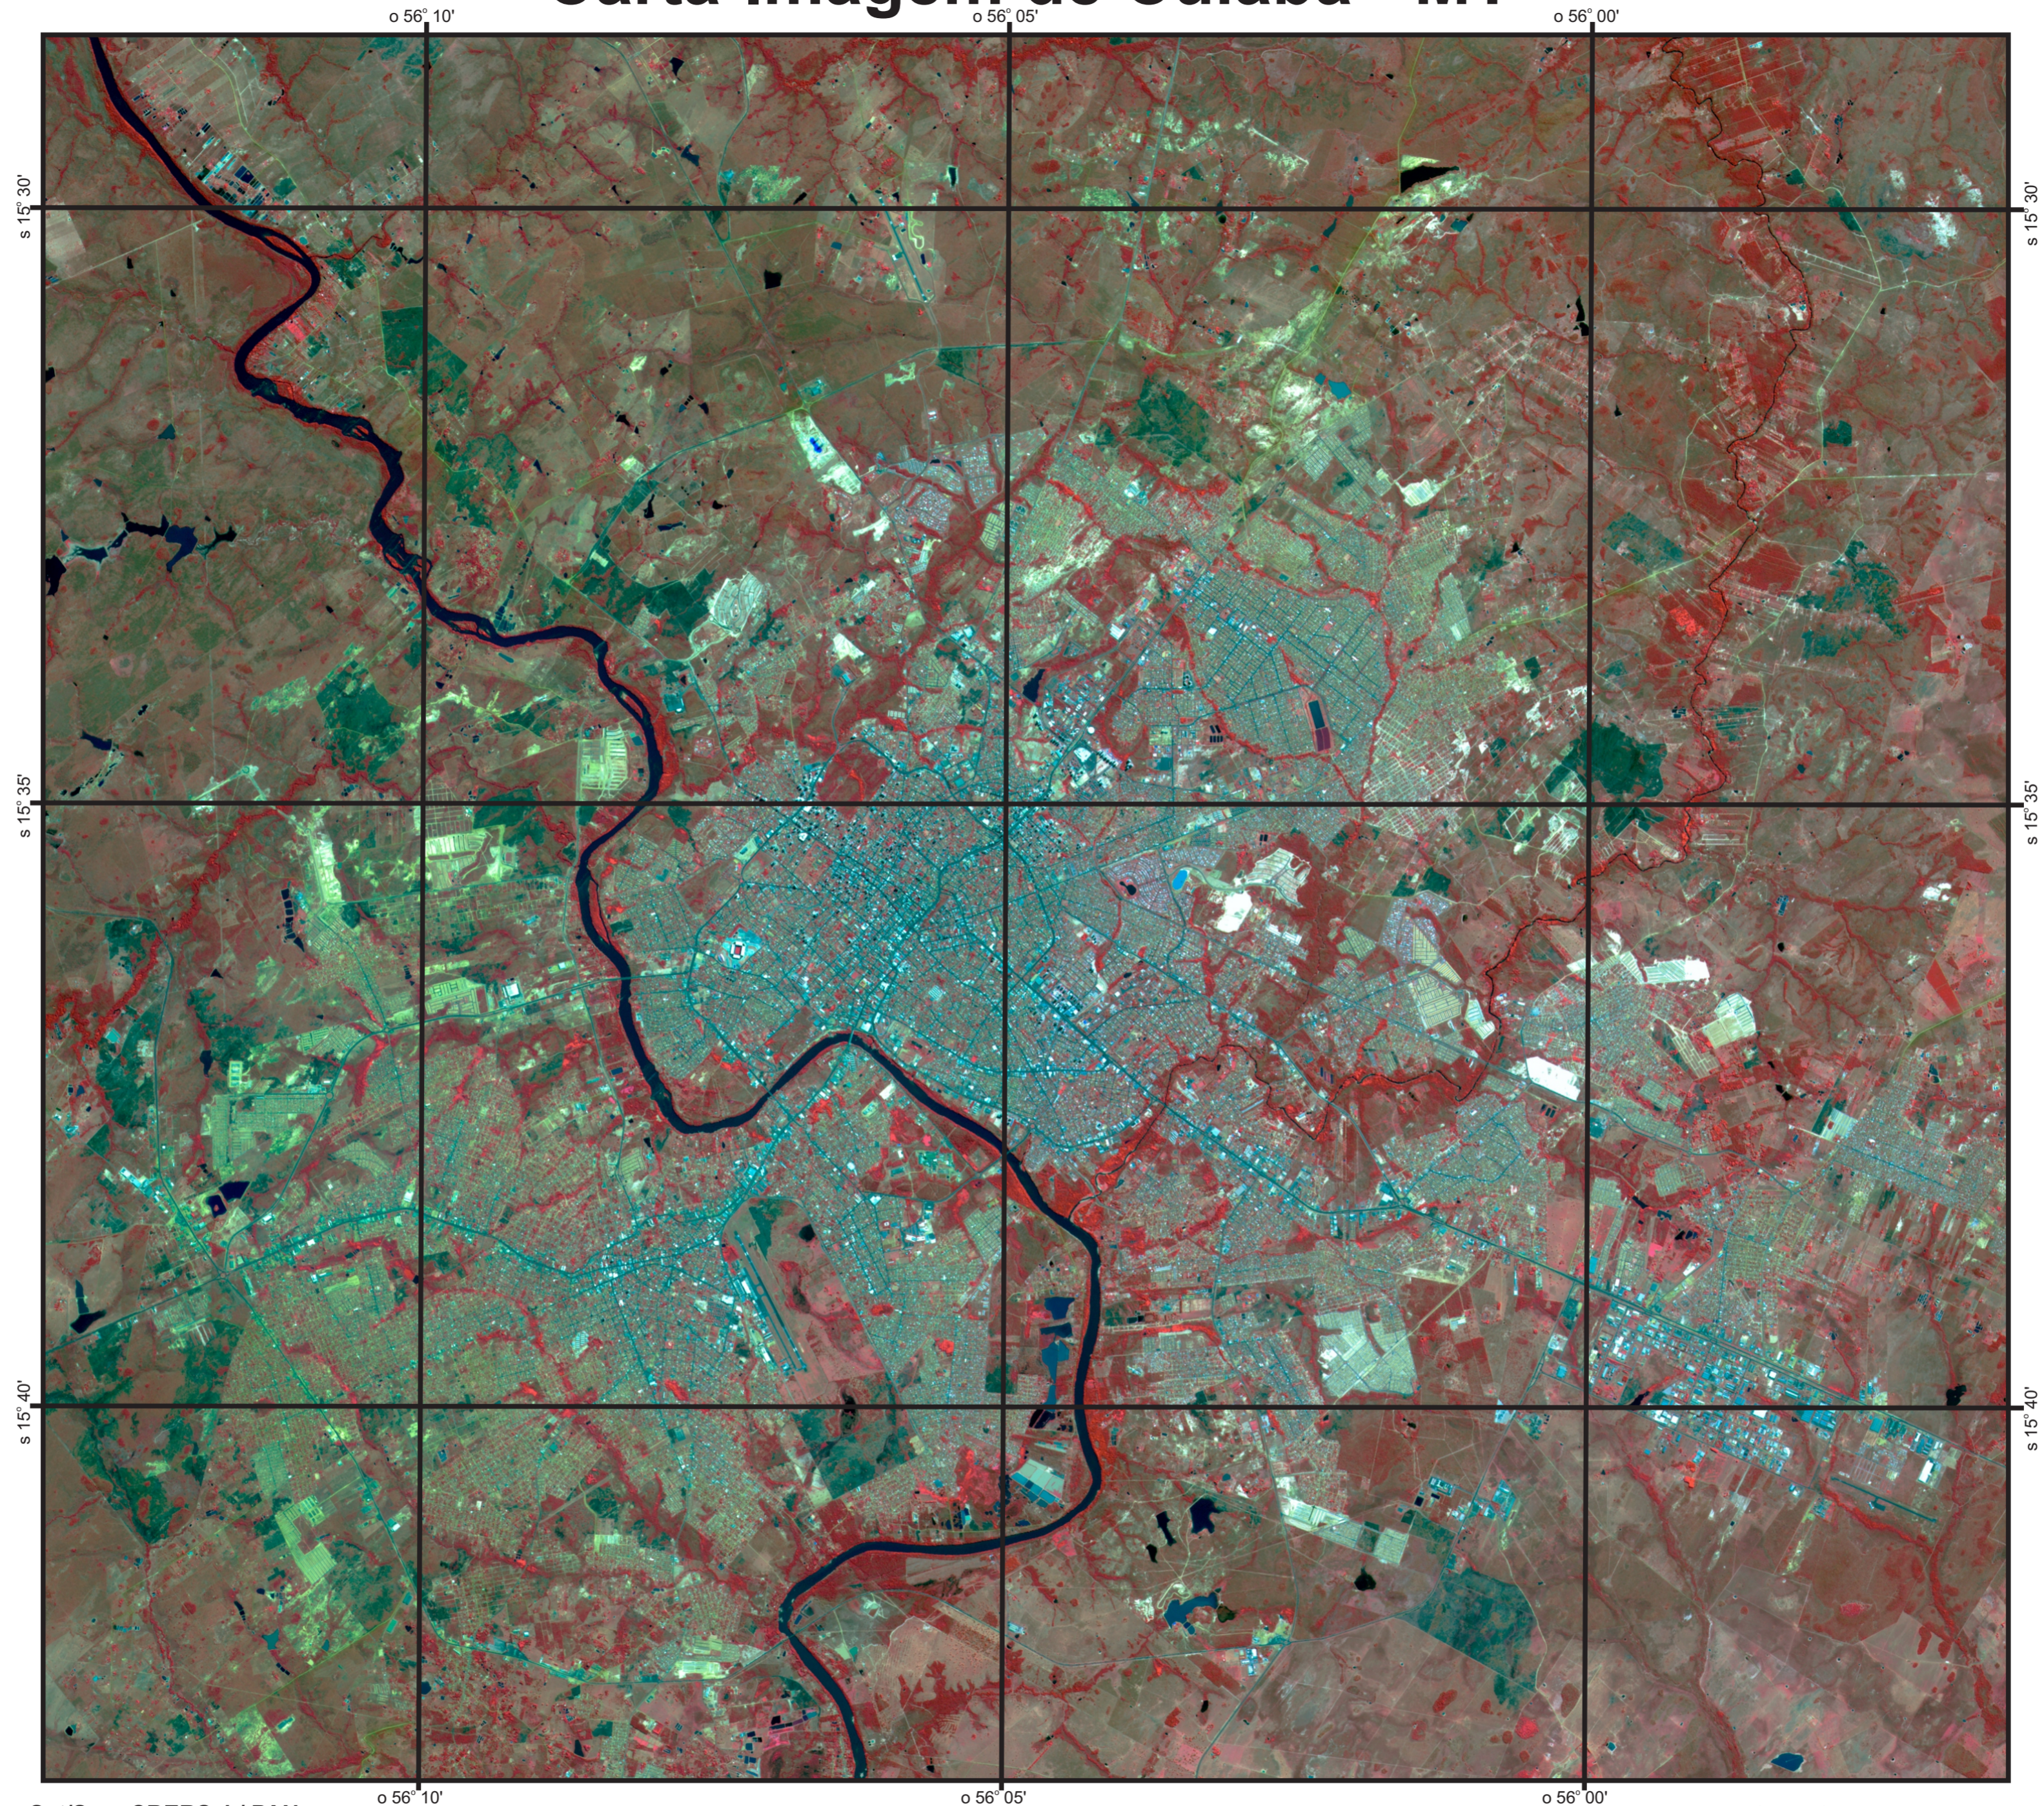

Carta-Imagem de Cuiabá - MT

Sat/Sen: CBERS 4 / PAN
Base/Ponto: 166/117
Passagem: 23/08/2015
Resolução Espacial: 10 Metros
Composição: 4(R),3(G),2(B)
Projeção/Datum: UTM/21S/WGS84

Visite www.dgi.inpe.br/catalogo para obter imagens

XVIII SBR

Simpósio Brasileiro de
Sensoriamento Remoto

28 a 31 de maio de 2017, Santos - SP, Brasil