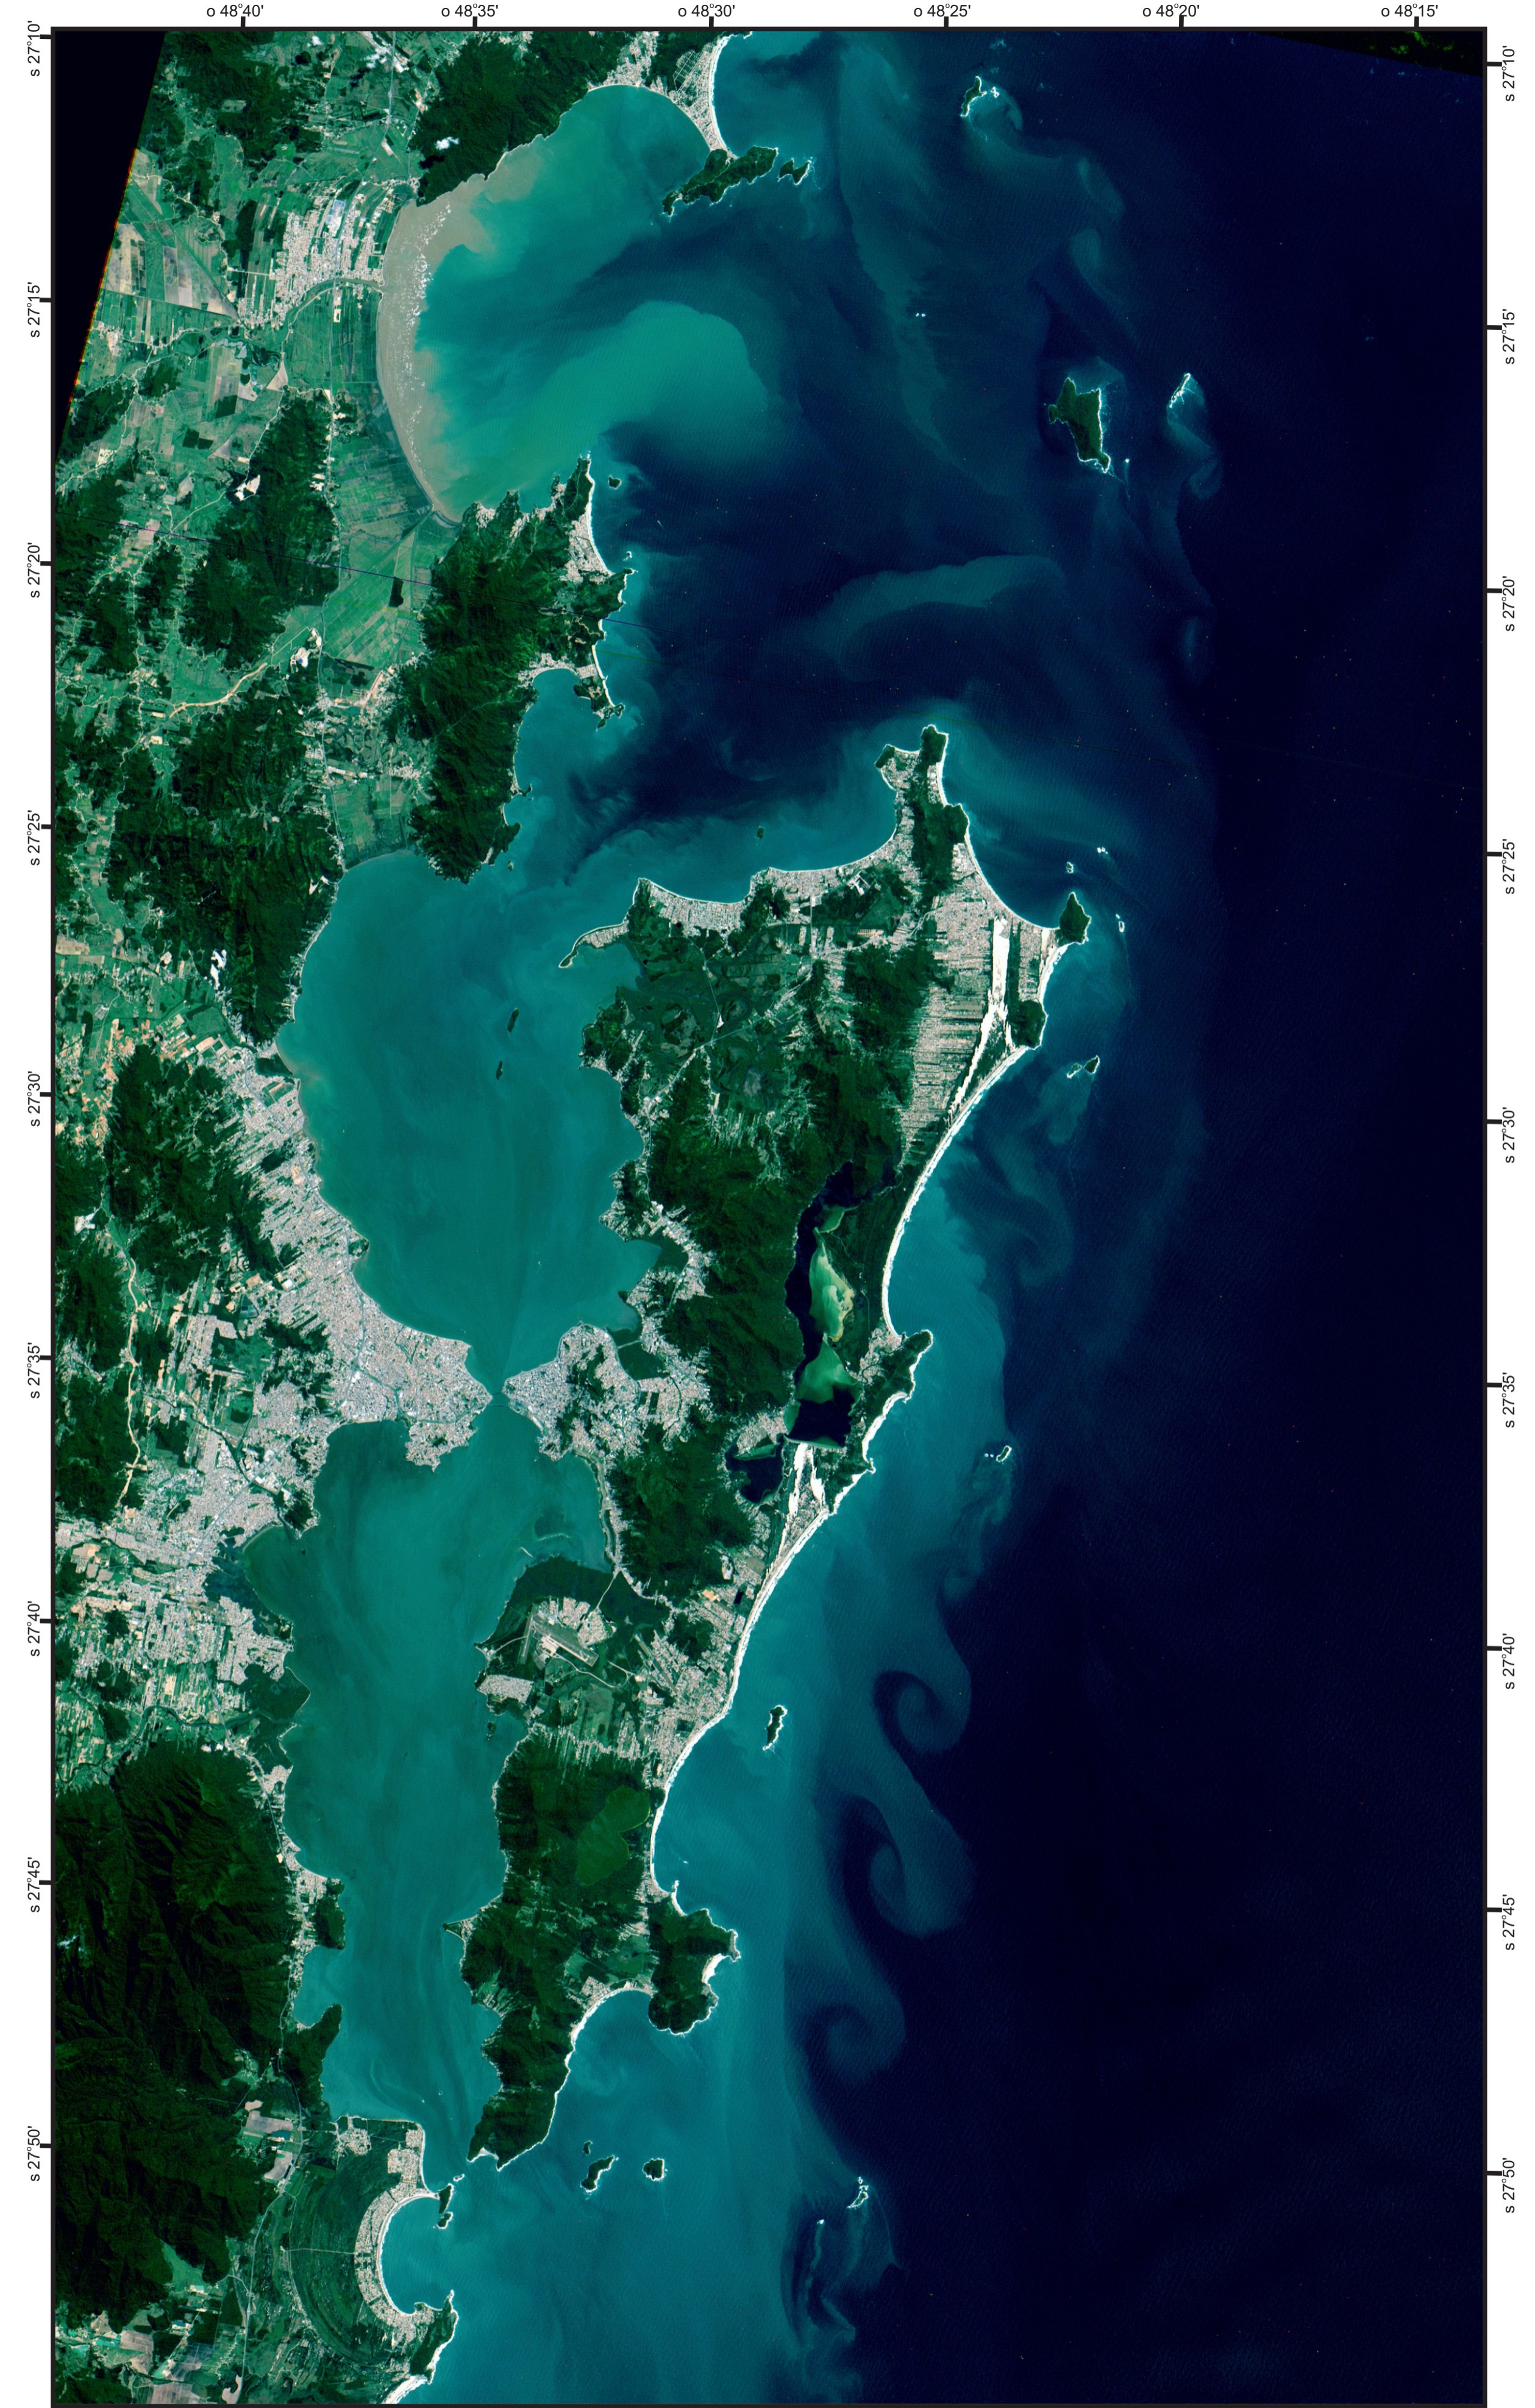

Carta-Imagem de Florianópolis - SC

Sat/Sen: CBERS 4 / PAN
Base/Ponto: 155/131
Passagem: 28/08/2016
Resolução Espacial: 10 Metros
Composição: 4(R),3(G),2(B)
Projeção/Datum: UTM/22S/WGS84

Visite www.dgi.inpe.br/catalogo para obter imagens

Carta-Imagem de Florianópolis - SC

Sat/Sen: CBERS 4 / MUX
Base/Ponto: 155/131
Passagem: 23/09/2016
Resolução Espacial: 20 Metros
Composição: 8(R),7(G),6(B)
Projeção/Datum: UTM/22S/WGS84

Visite www.dgi.inpe.br/catalogo para obter imagens