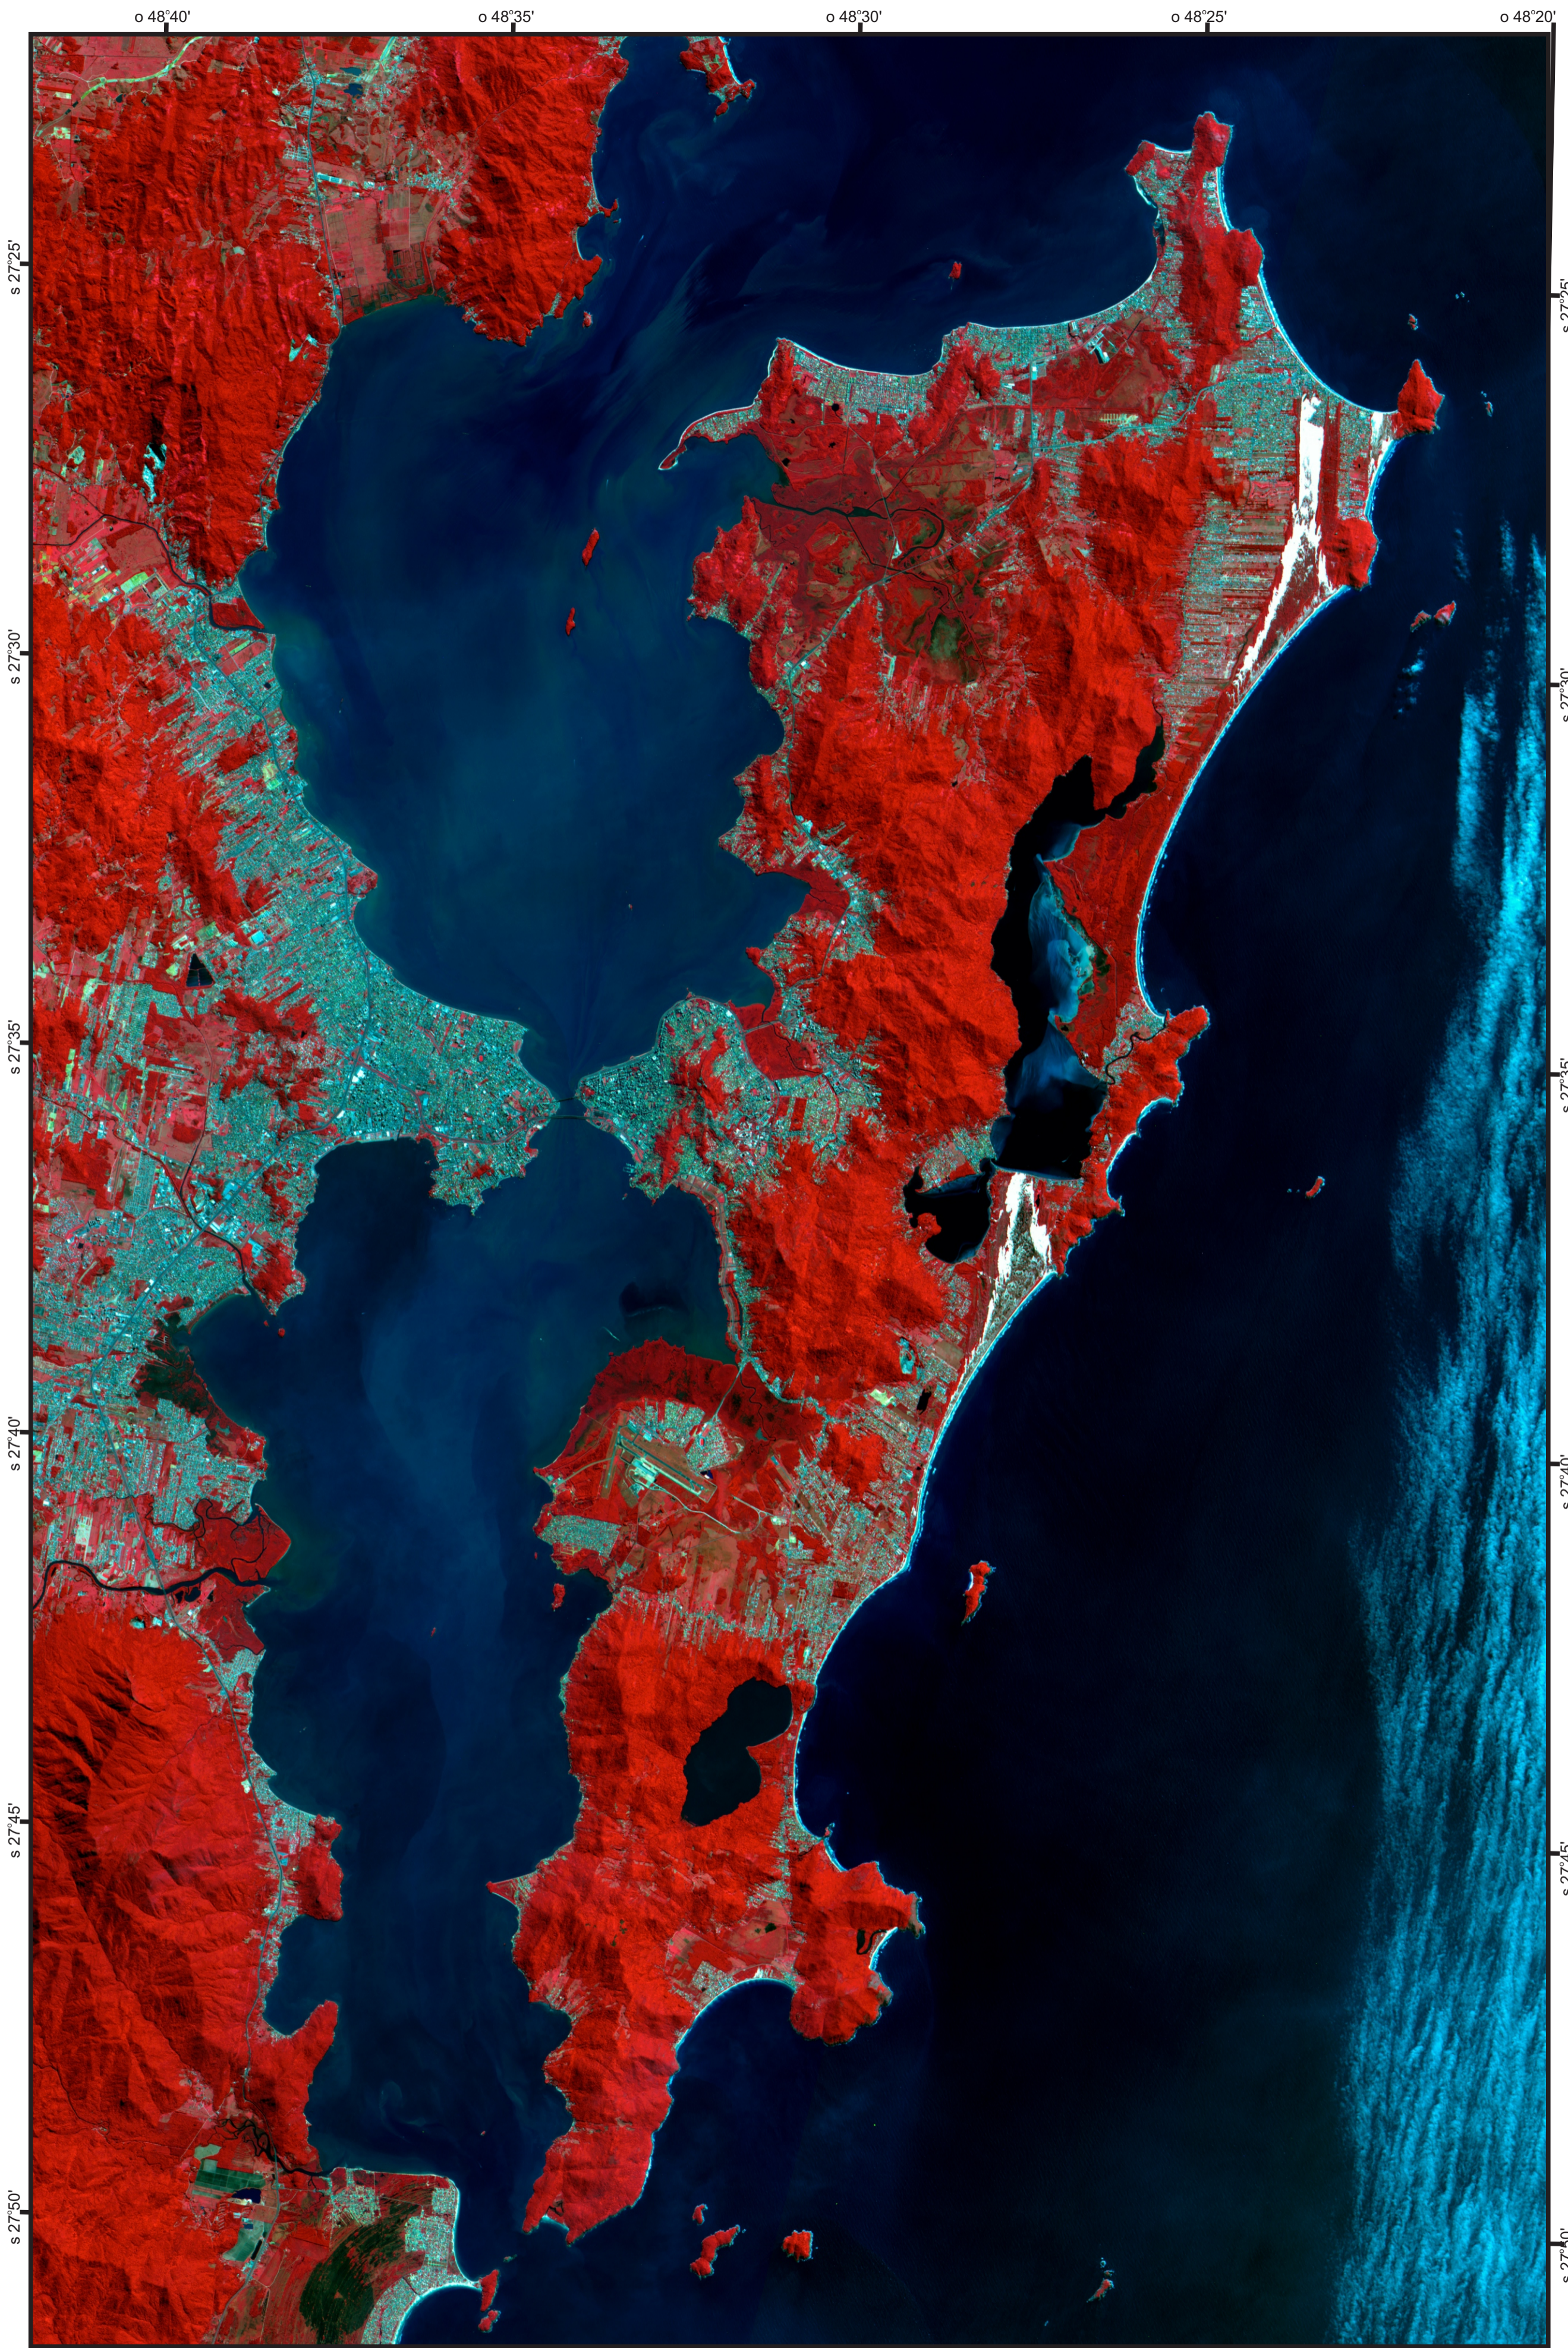

Carta-Imagem de Florianópolis - SC

Sat/Sen: CBERS 4 / PAN
Base/Ponto: 155/131
Passagem: 28/08/2016
Resolução Espacial: 10 Metros
Composição: 4(R),3(G),2(B)
Projeção/Datum: UTM/22S/WGS84

Visite www.dgi.inpe.br/catalogo para obter imagens

Carta-Imagem de Florianópolis - SC

Sat/Sen: CBERS 4 / MUX
Base/Ponto: 155/131
Passagem: 23/09/2016
Resolução Espacial: 20 Metros
Composição: 8(R),7(G),6(B)
Projeção/Datum: UTM/22S/WGS84

Visite www.dgi.inpe.br/catalogo para obter imagens