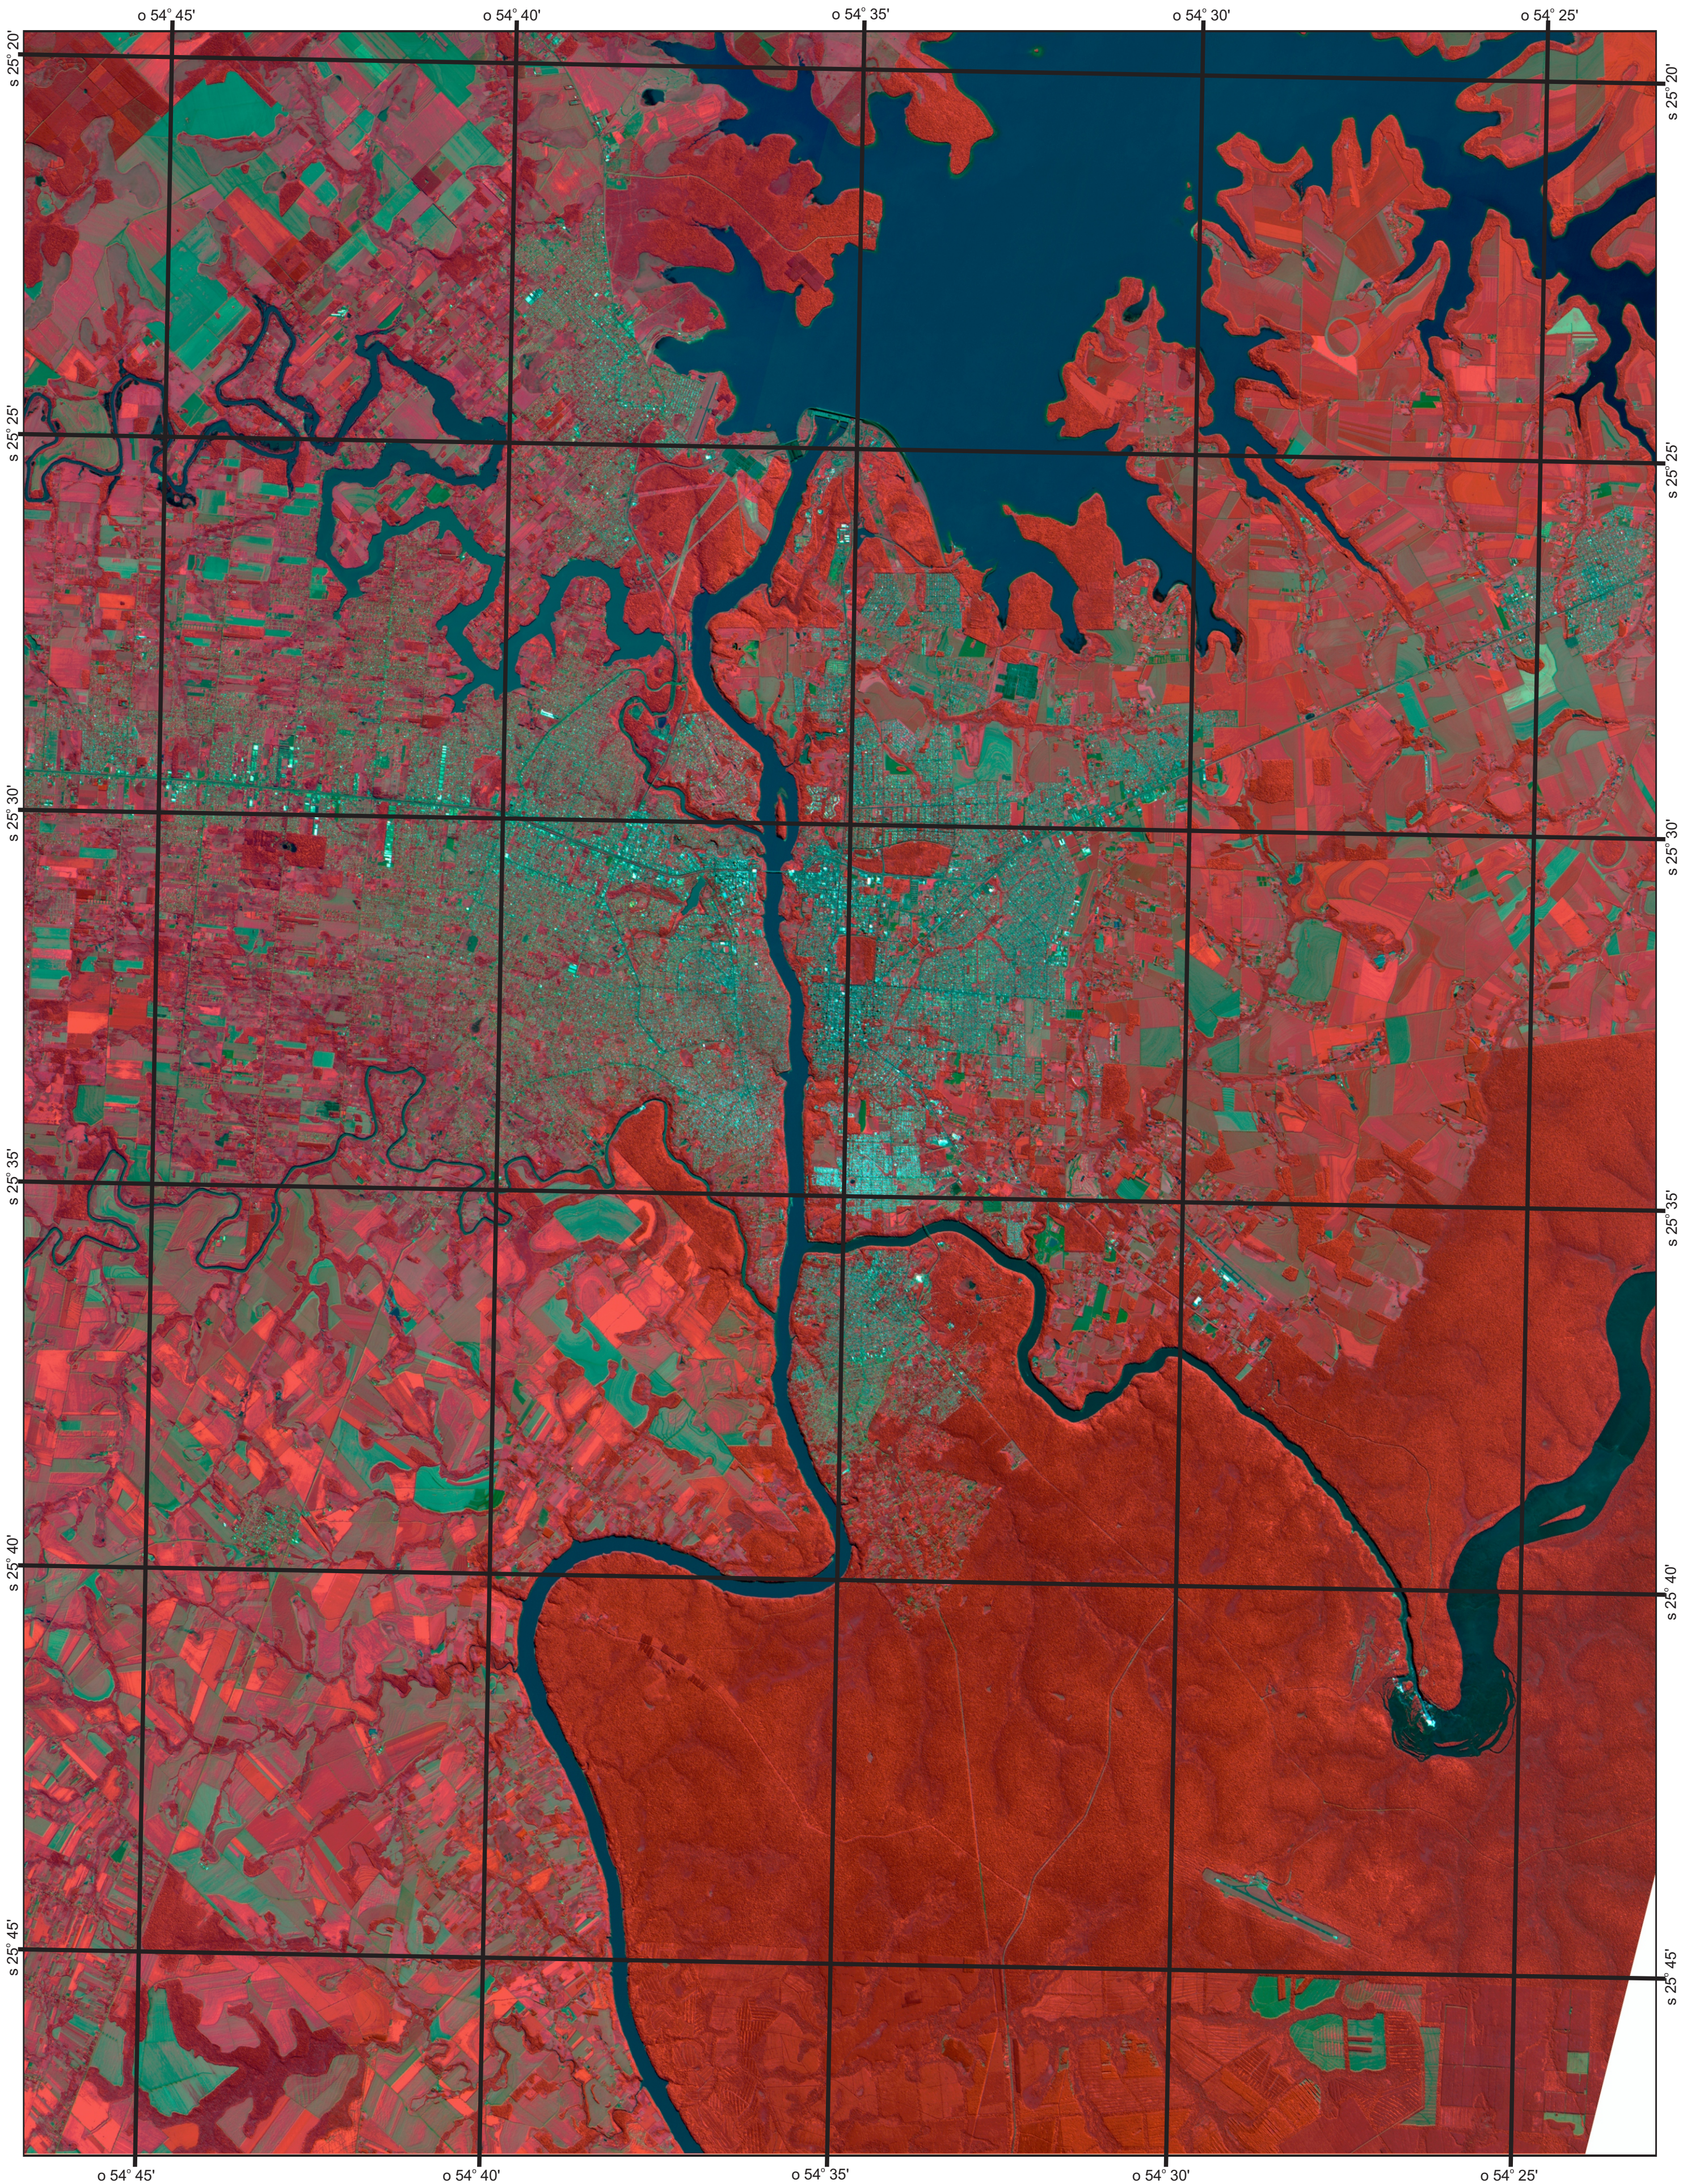

Carta-Imagem de Foz do Iguaçu - PR

Sat/Sen: CBERS 4 / PAN
Base/Ponto: 163/128 e 163/129
Passagem: 29/03/2017
Resolução Espacial: 10 Metros
Composição: 4(R),3(G),2(B)
Projeção/Datum: UTM/21S/WGS84

XVIII SBR

Simpósio Brasileiro de
Sensoriamento Remoto
28 a 31 de maio de 2017, Santos - SP, Brasil