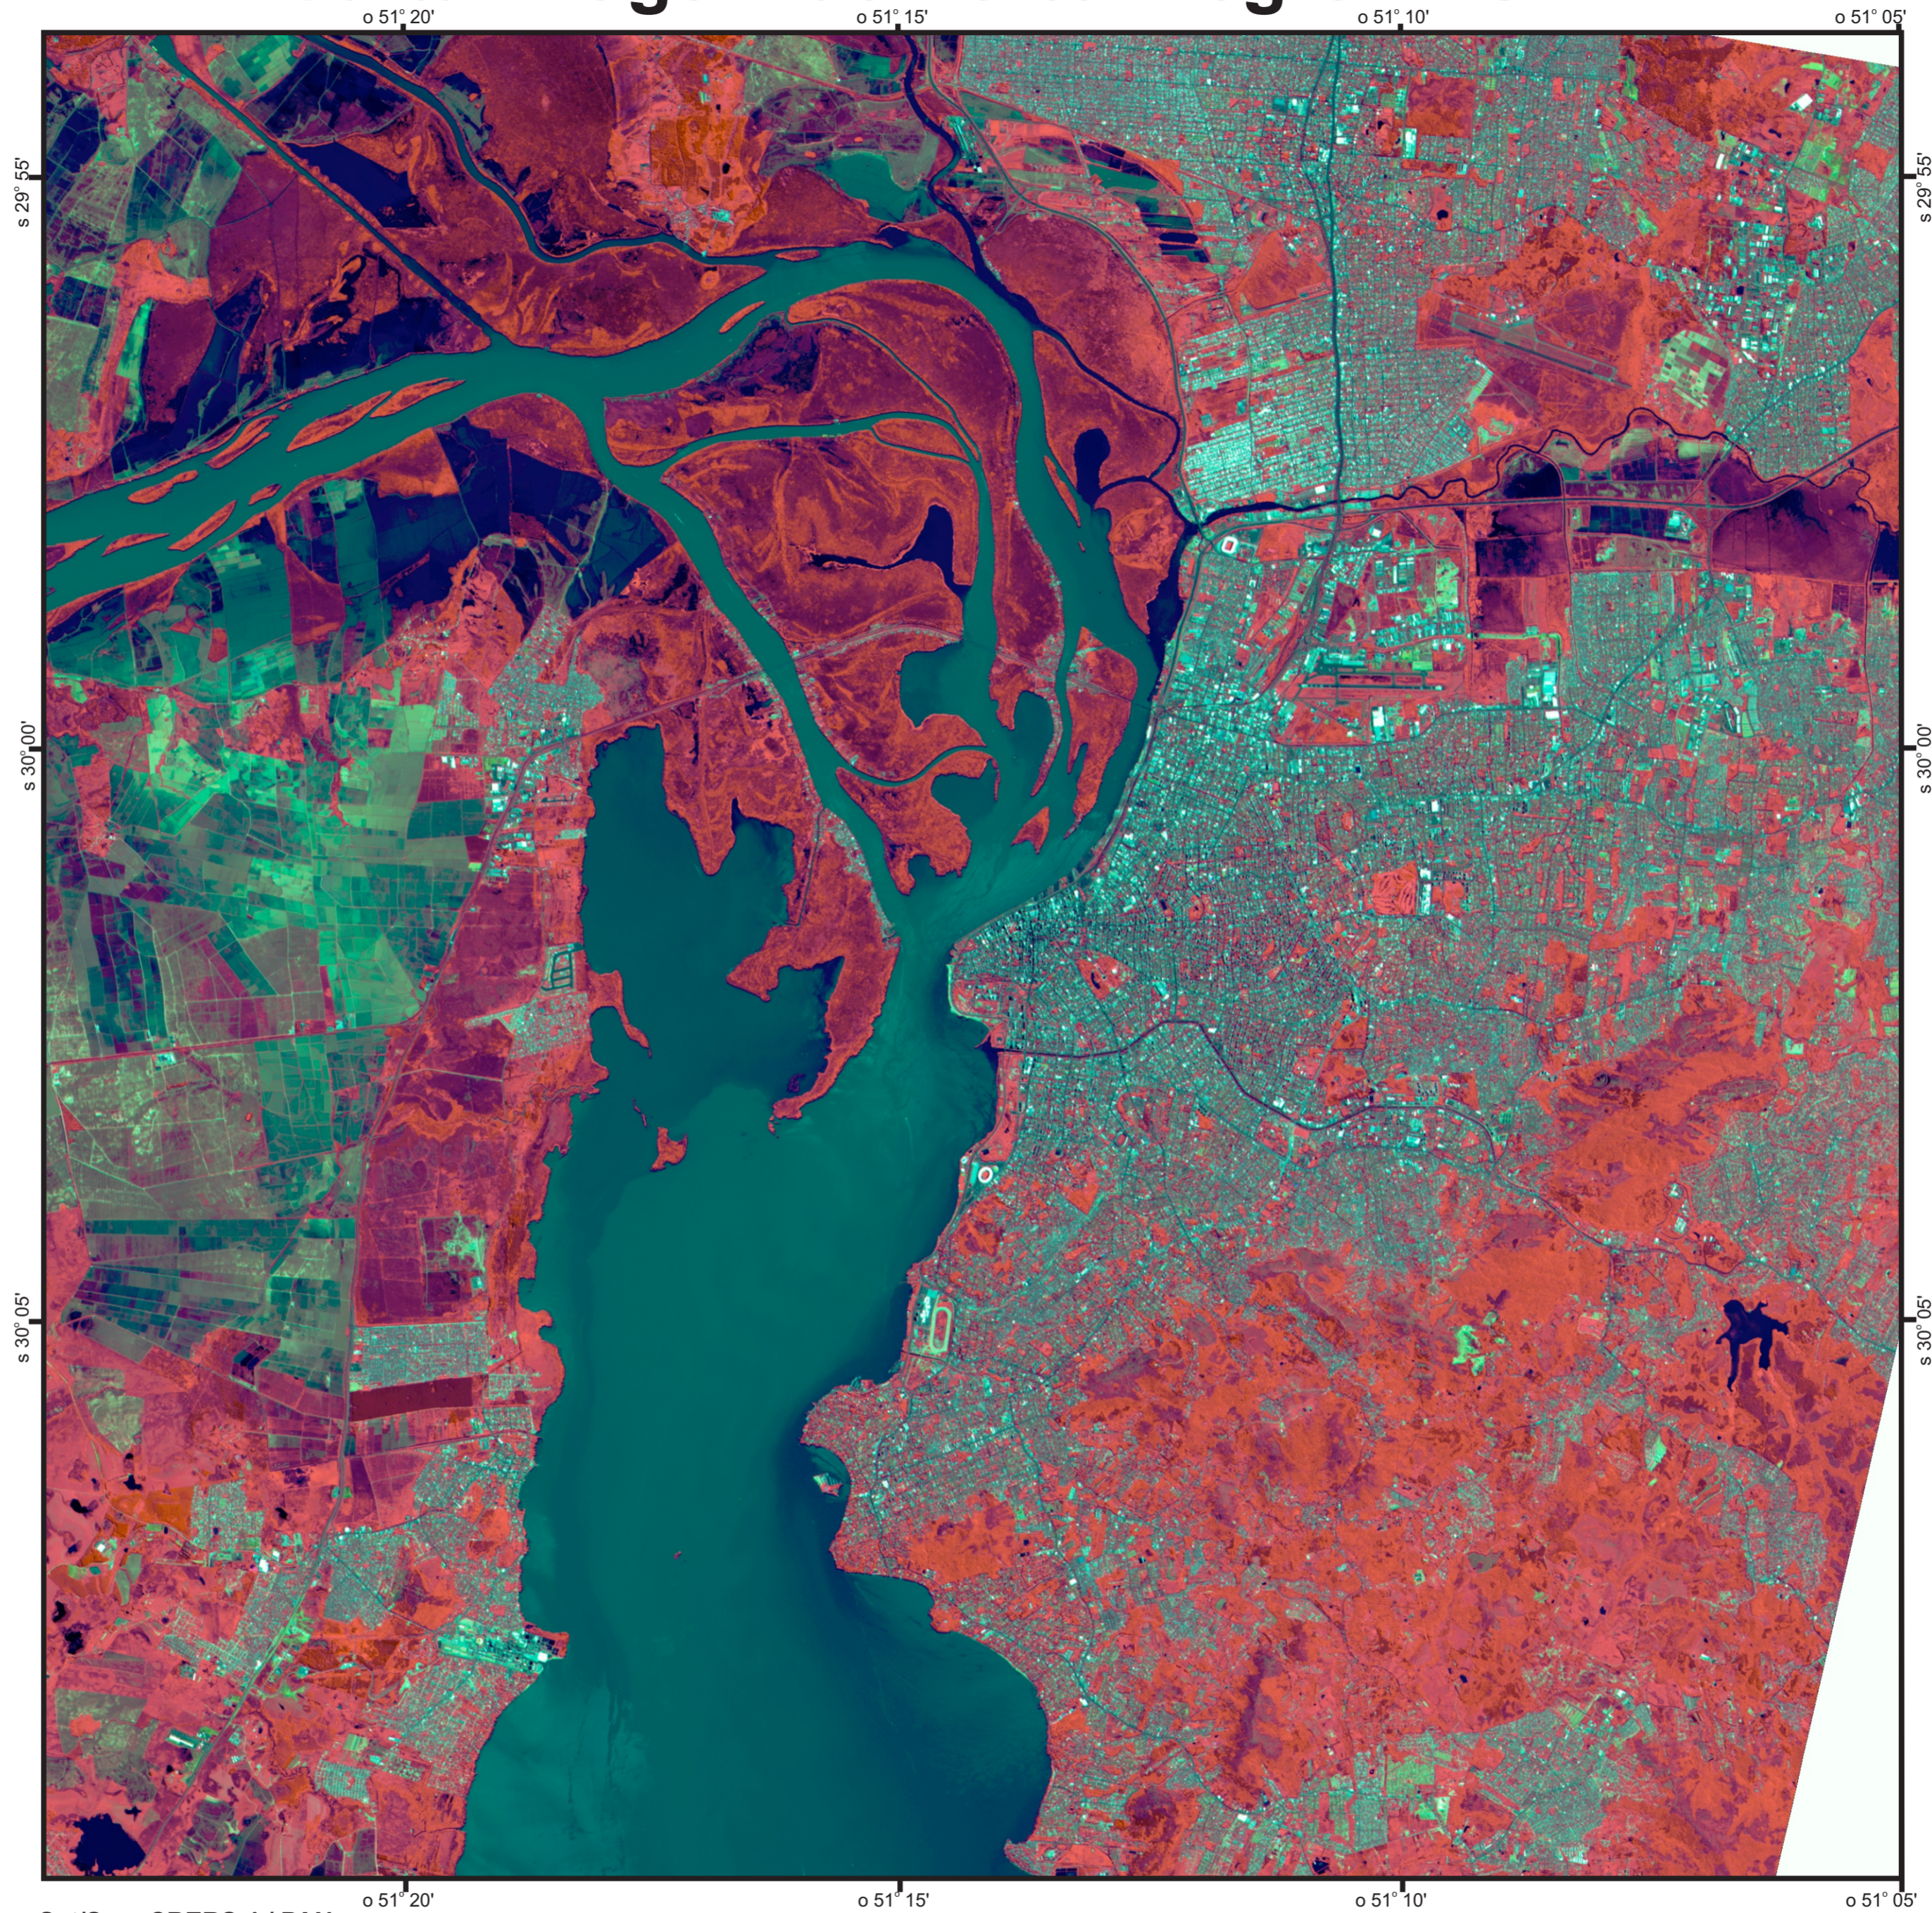

Carta-Imagem de Porto Alegre - RS

Sat/Sen: CBERS 4 / PAN
Base/Ponto: 158/134
Passagem: 05/11/2016
Resolução Espacial: 10 Metros
Composição: 4(R),3(G),2(B)
Projeção/Datum:UTM/22S/WGS84

Visite www.dgi.inpe.br/catalogo para obter imagens

XVIII SBR
Simpósio Brasileiro de
Sensoriamento Remoto
28 a 31 de maio de 2017, Santos - SP, Brasil