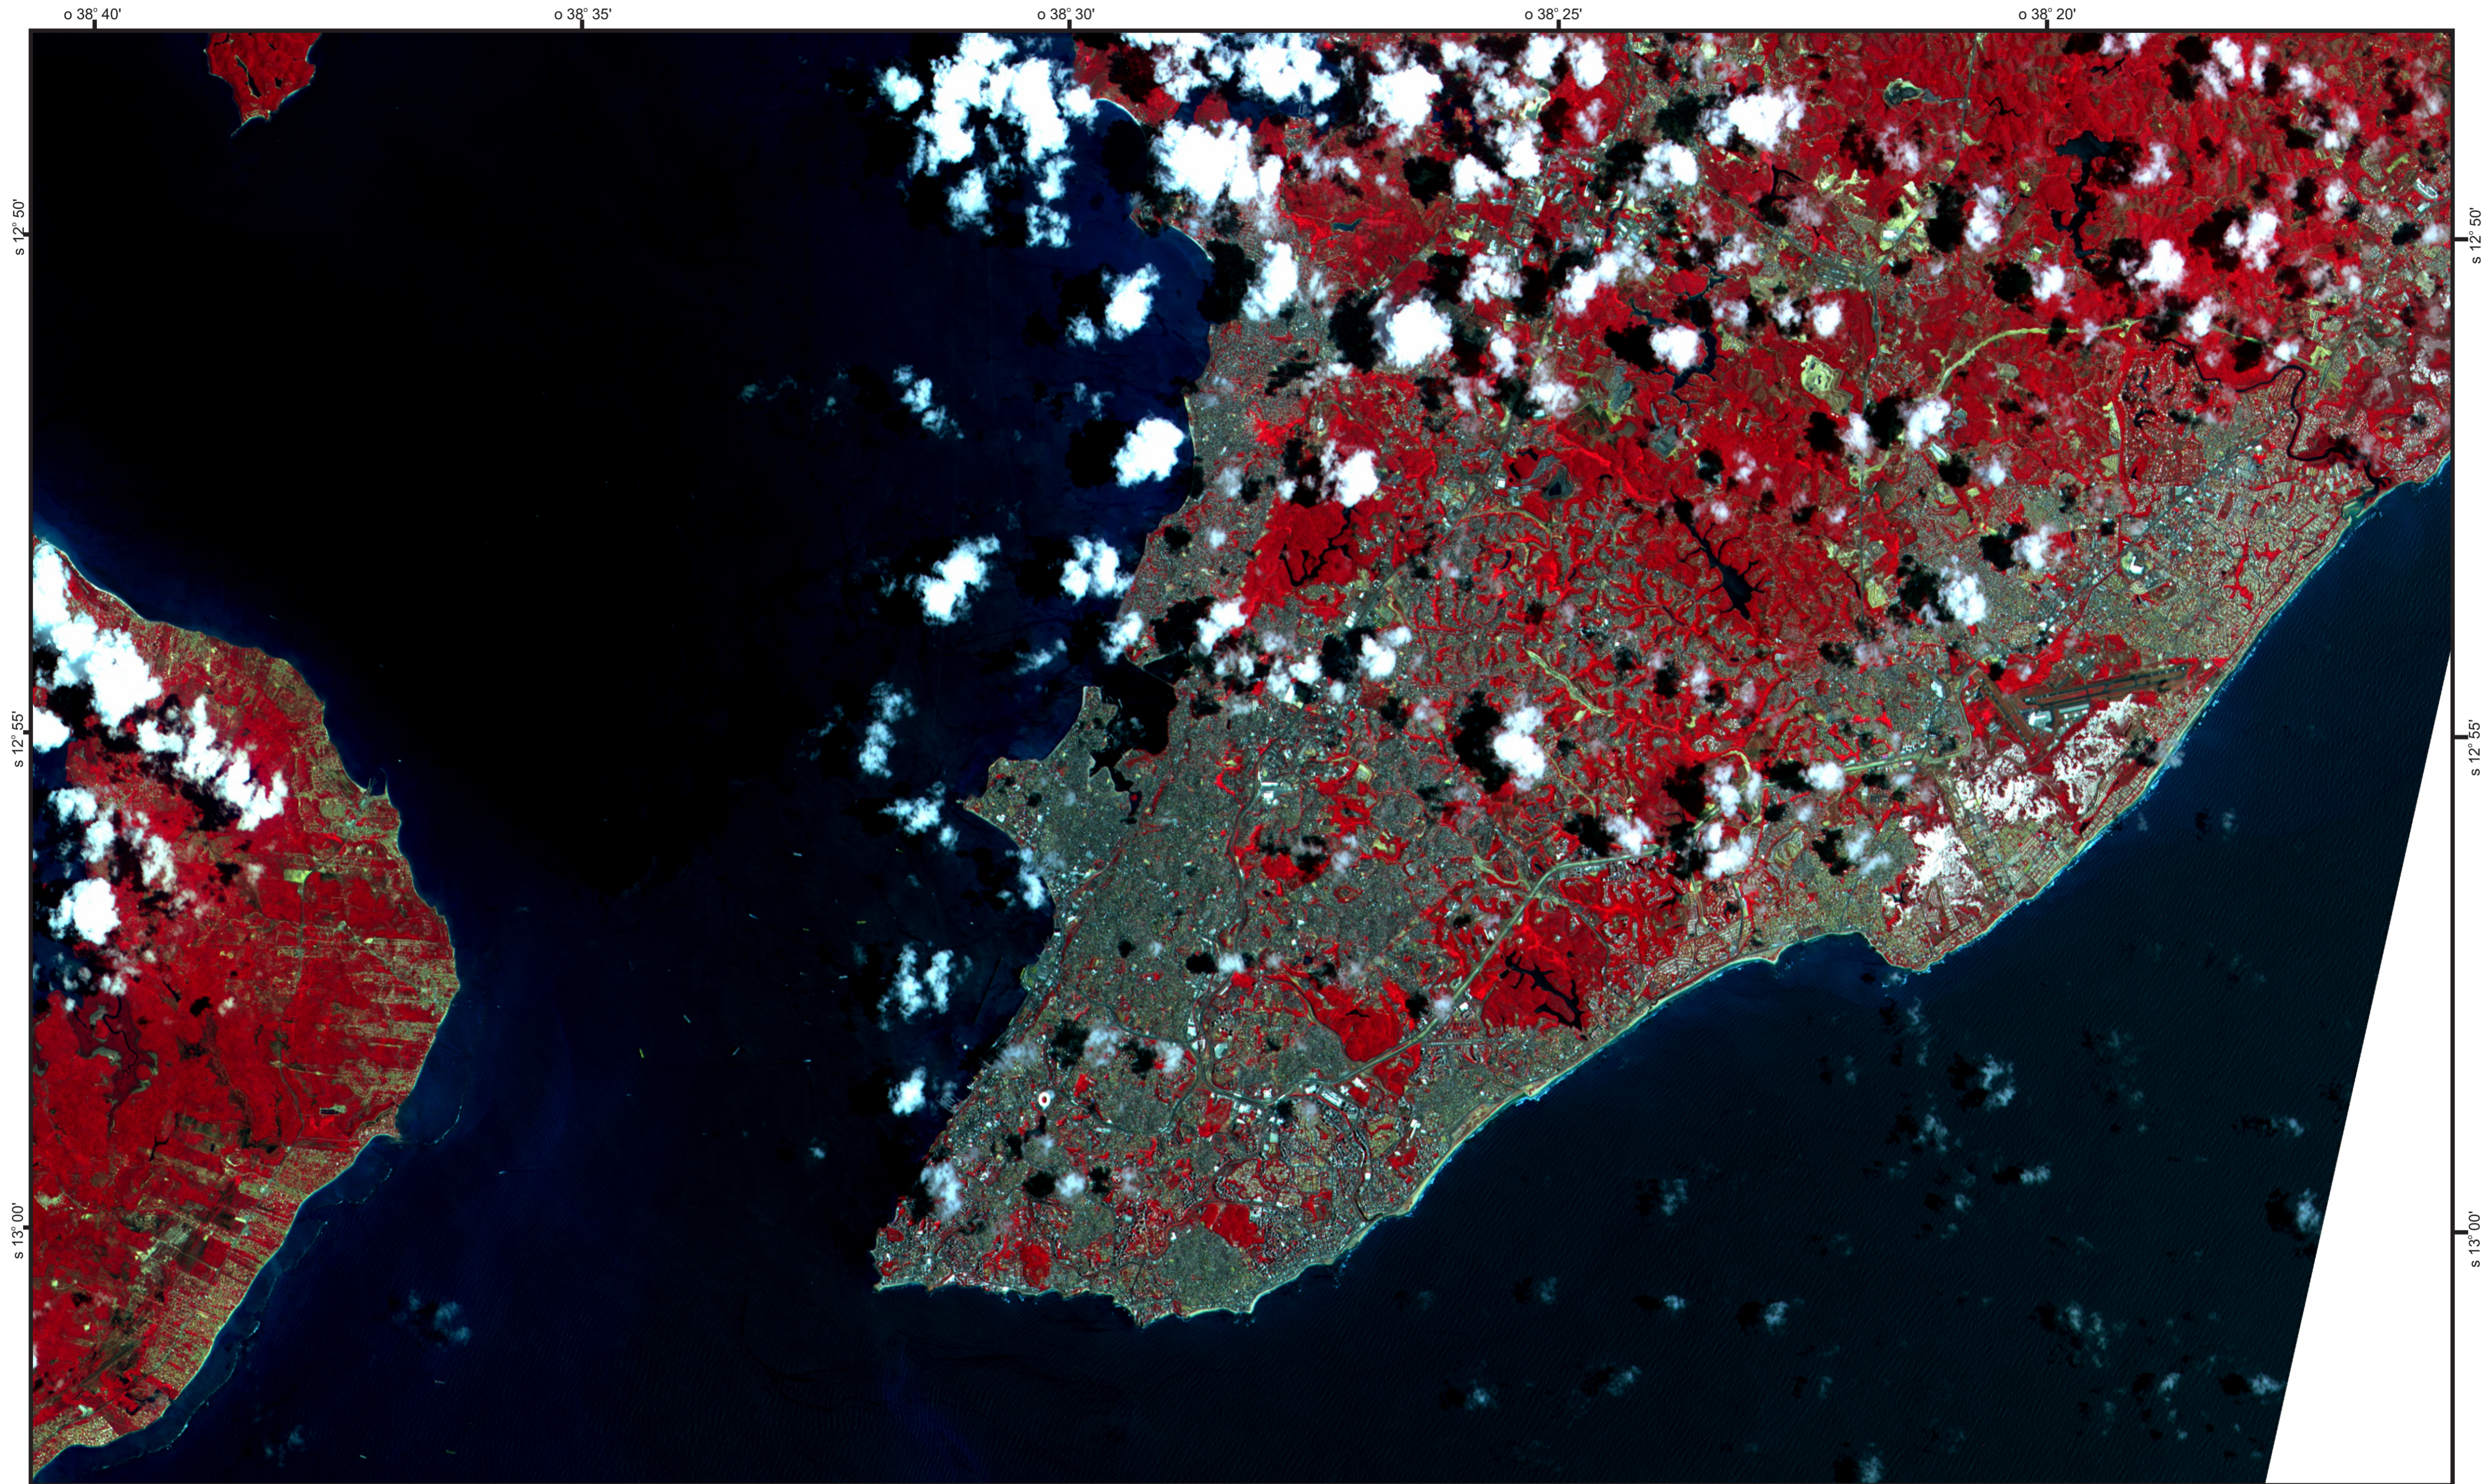

Carta-Imagem de Salvador - BA

Sat/Sen: CBERS 4 / PAN
Base/Ponto: 149/114 e 149/115
Passagem: 18/02/2017
Resolução Espacial: 10 Metros
Composição: 4(R),3(G),2(B)
Projeção/Datum: UTM/24S/WGS84

Visite www.dgi.inpe.br/catalogo para obter imagens