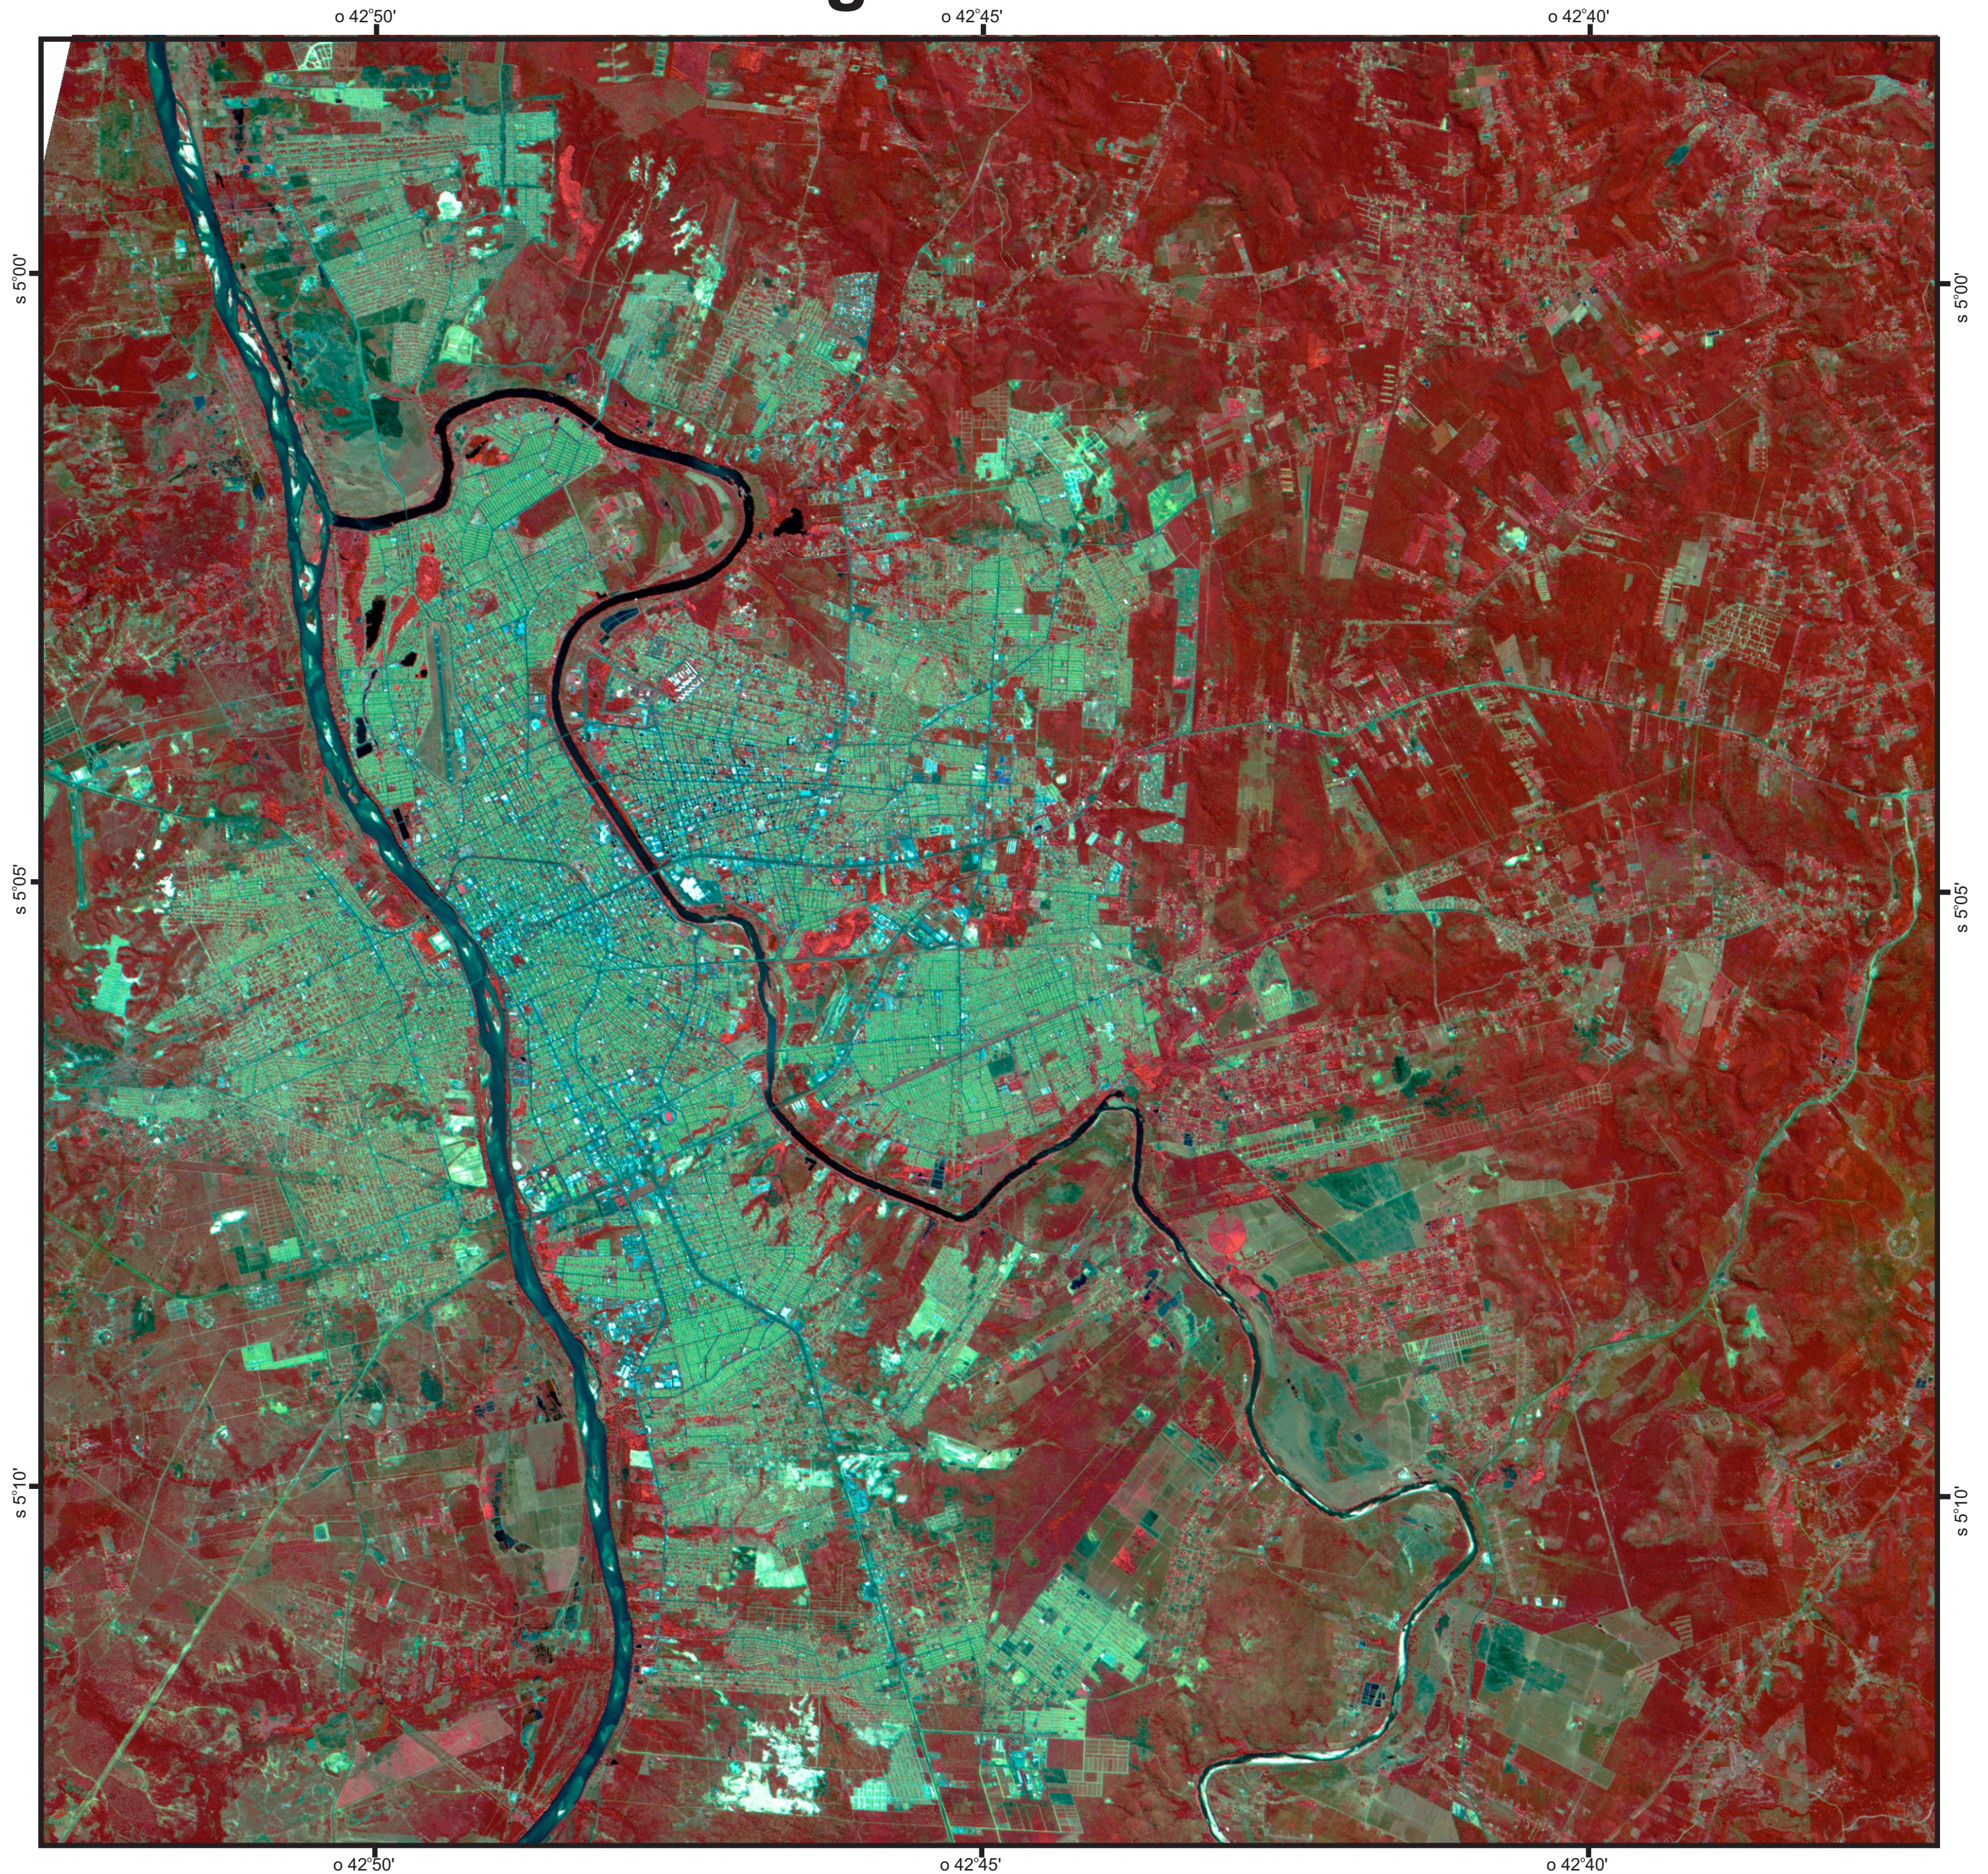

Carta - Imagem de Teresina - PI

Sat/Sen: CBERS 4 / PAN
Base/Ponto: 155/106
Passagem: 02/08/2016
Resolução Espacial: 10 Metros
Composição: 4(R),3(G),2(B)
Projeção/Datum: UTM/23S/WGS84

Visite www.dgi.inpe.br/catalogo para obter imagens

XVIII SBR

*Simpósio Brasileiro de
Sensoriamento Remoto*
28 a 31 de maio de 2017, Santos - SP, Brasil