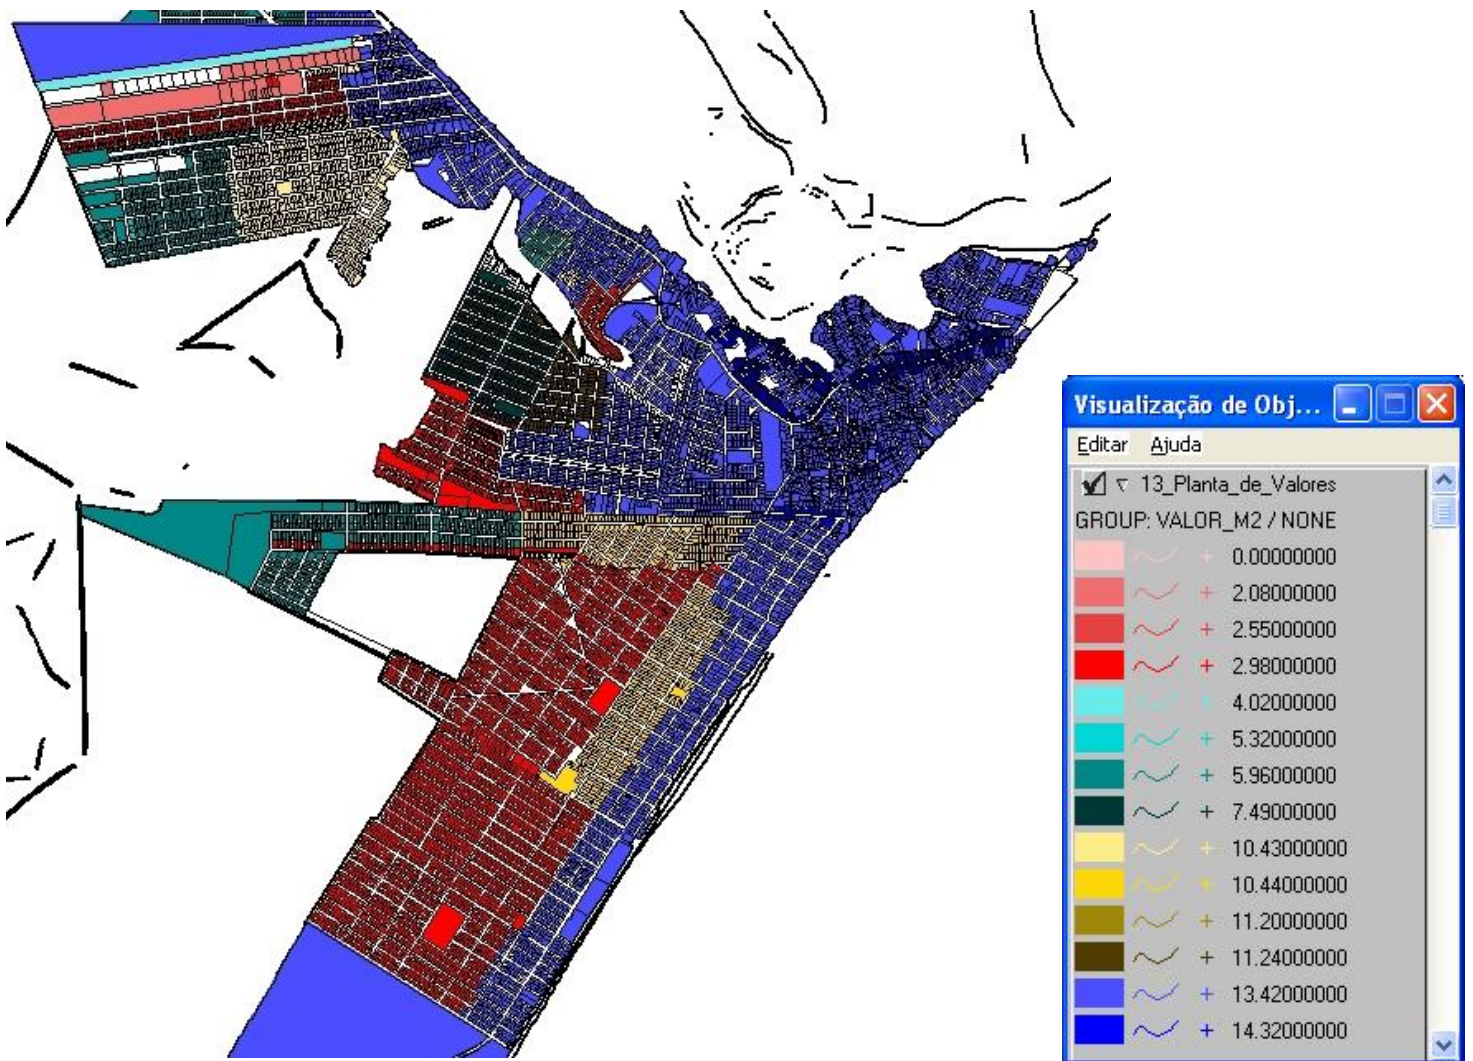

Governo do Município

PLANTA GNERICA DE VALORES

Balneário Barra do Sul/SC

Geerli Costa
Cadastro Tecnico

PLANTA GNERICA DE VALORES

*Foto Simulação Spring.

No caso acima foi feito uma varredura para observar a situação da planta genérica de valores, para localizar possíveis inconsistências e até mesmo erros do sistema de cadastro.