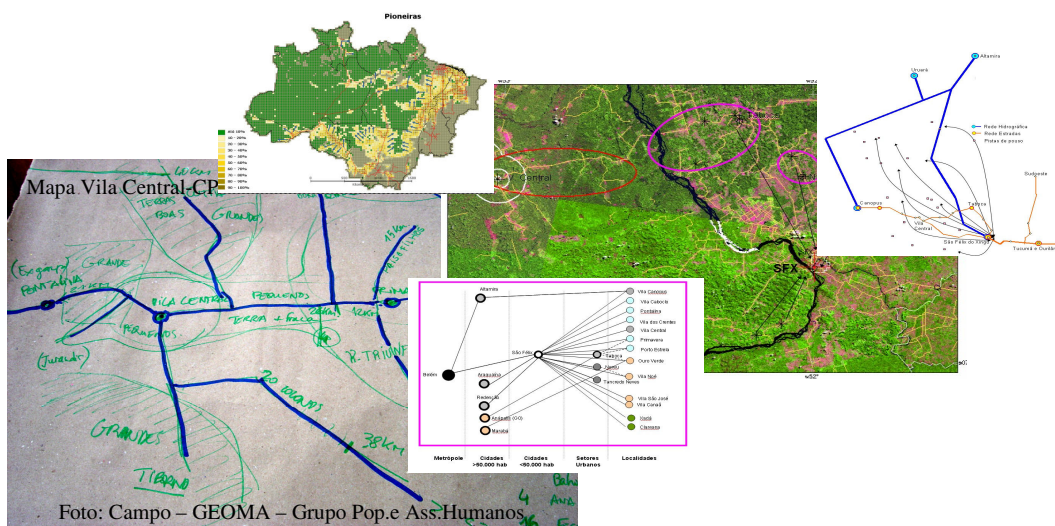

GeoC x Nets

Geografically-Aware Complex Networks Research Group

Oficina Exploratória

Qual a Natureza do Urbano na Amazônia Contemporânea ?
Rios, Cidades, Assentamentos, Vilas e Comunidades :
A Força das Redes na Construção dos Lugares e na Configuração dos
Espaços Urbanos Amazônicos

Notas para o Desenho de Políticas Climáticas e Ambientais Consequentes

INPE, São José dos Campos de 24 a 25 de Setembro de 2009
Sala José Nelson, Prédio BETA, CCST